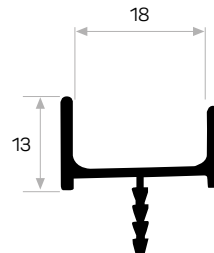

* Stokta bulunan ürünler ✓ işareti ile belirtilmektedir. The products always available in stock are indicated by ✓.

* Aksesuarlar profil içeriğine dahil değildir, lütfen ayrıca sipariş ediniz. Accessories are not included in the profile, please order separately.