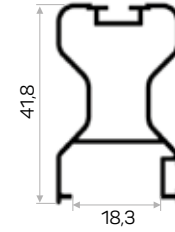

10805

STOK ✓

Ağırlık / Weight	0.467 kg/m
Paket Adedi / Quantity in Pack	9
Kil Fitil 67*800 Kod AM00207-004	
Mob. Ray Kapak Bitiş Fitili Balonlu Kod AM00207-008