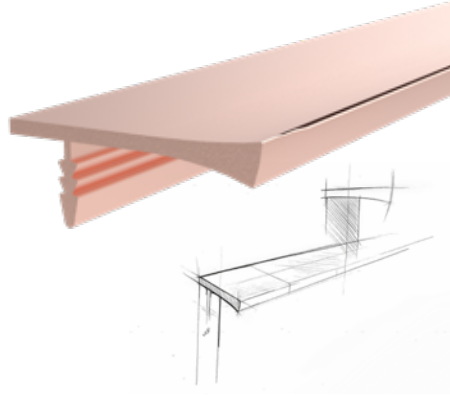

KULP PROFİLLERİ / PROFILES FOR HANDLES

13275

YENİ
NEW

STOK ✓

Ağırlık / Weight 0.392 kg/m

Paket Adedi / Quantity in Pack 10

TASARIM TEŞCİLLİ ÜRÜN
2019 08812
Registered Design

12689