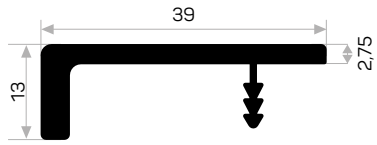

Led Plastik Fital - 7714 Kod AM00314-008

12688

STOK ✓

Ağırlık / Weight 0.368 kg/m
Paket Adedi / Quantity in Pack 8

11751

Ağırlık / Weight 0.448 kg/m
Paket Adedi / Quantity in Pack 8

13028

Ağırlık / Weight 0.362 kg/m
Paket Adedi / Quantity in Pack 12