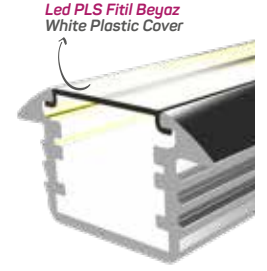

6988

STOK ✓

Ağırlık / Weight 0.170 kg/m
Paket Adedi / Quantity in Pack 2

Led PLS Fitol Beyaz 3000mm Kod AM00314-005

Led PLS Yan Kapak Kod AM00314-004