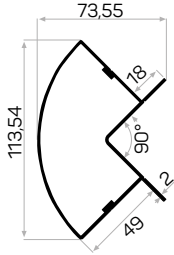

*Nightstand
Corner Profile*

3144

STOK ✓

Ağırlık / Weight 1.843 kg/m
Paket Adedi / Quantity in Pack 3

Ranza Korkuluk Birleştirme Profili

*Bunkbed Guardrail
Connection*

0713

Ağırlık / Weight 0.342 kg/m
Paket Adedi / Quantity in Pack 10