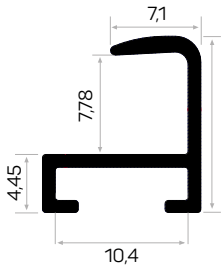

12452

Ağırlık / Weight	0.110 kg/m
Paket Adedi / Quantity in Pack	6

Resim Çerçeve Profil