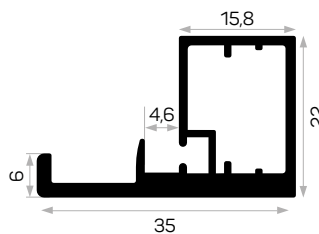

* Stokta bulunan ürünler ✓ işareti ile belirtilmektedir. The products always available in stock are indicated by ✓.

* Aksesuarlar profil içeriğine dahil değildir, lütfen ayrıca sipariş ediniz. Accessories are not included in the profile, please order separately.