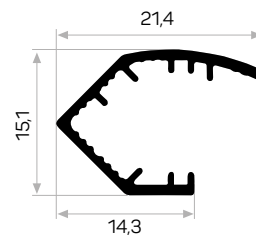

10695

Ağırlık / Weight	1.215 kg/m
Paket Adedi / Quantity in Pack	2

6946

STOK

Ağırlık / Weight	0.936 kg/m
Paket Adedi / Quantity in Pack	8

7313

Ağırlık / Weight	0.138 kg/m
Paket Adedi / Quantity in Pack	24

* Stokta bulunan ürünler işareti ile belirtilmektedir. The products always available in stock are indicated by .
* Aksesuarlar profil içeriğine dahil değildir, lütfen ayrıca sipariş ediniz. Accessories are not included in the profile, please order separately.