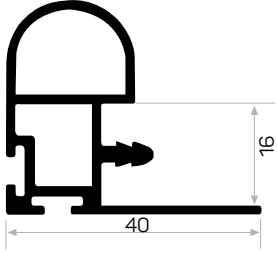

3312

Ağırlık / Weight 0.662 kg/m
Paket Adedi / Quantity in Pack 8
Kil Fiteli 67*800 Kod AM00207-004
Mob. Ray Kapak Bitiş Fiteli Balonlu Kod AM00207-008

Mob. Ray Kapak
Bitiş Fiteli Balonlu
Sliding Cover
Stopper Wick
Kil Fiteli 67*800
Brush Weather Strip 67*800