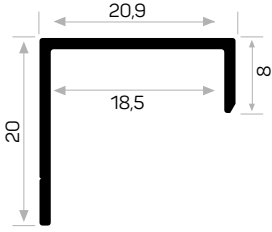

SUNTA KENAR VE SÜS ÇİTASI PROFİLLERİ / HARDBOARD FRAME AND TRIM PROFILES

11830**STOK** ✓

Ağırlık / Weight 0.153 kg/m
Paket Adedi / Quantity in Pack 24

**2596****STOK** ✓

Ağırlık / Weight 0.113 kg/m
Paket Adedi / Quantity in Pack 24