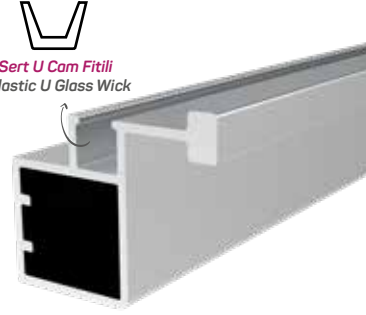

Sert U Cam Fıtlı
Inelastic U Glass Wick