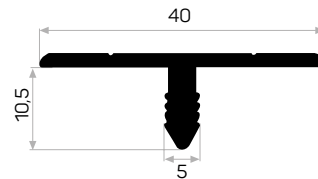

* Stokta bulunan ürünler ✓ işareti ile belirtilmektedir. The products always available in stock are indicated by ✓.

* Aksesuarlar profil içeriğine dahil değildir, lütfen ayrıca sipariş ediniz. Accessories are not included in the profile, please order separately.