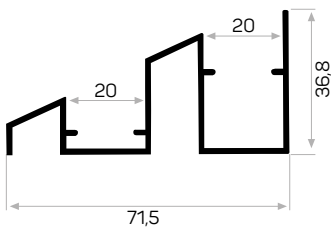

5876

Ağırlık / Weight 0.688 kg/m
Paket Adedi / Quantity in Pack 8

4999

STOK ✓

Ağırlık / Weight 0.475 kg/m
Paket Adedi / Quantity in Pack 8