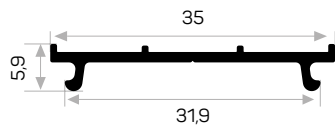

11619

Ağırlık / Weight 0.164 kg/m
Paket Adedi / Quantity in Pack 20

11620 Kızak Profili