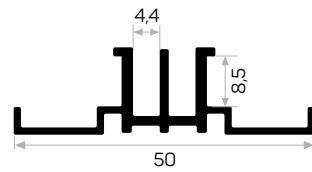

MARKET-RAF VE STAND PROFİLLERİ / PROFILES FOR SUPERMARKET SHELVES AND FAIR STAND

1116

STOK ✓

Ağırlık / Weight 0.314 kg/m
Paket Adedi / Quantity in Pack 12

4967

Ağırlık / Weight 0.205 kg/m
Paket Adedi / Quantity in Pack 12

4968

Ağırlık / Weight 0.373 kg/m
Paket Adedi / Quantity in Pack 8

6321

Ağırlık / Weight 0.369 kg/m
Paket Adedi / Quantity in Pack 8

4969

Ağırlık / Weight 0.292 kg/m
Paket Adedi / Quantity in Pack 12

7574

Ağırlık / Weight
Paket Adedi / Quantity in Pack 8

8 mm Dikme Raf Profili

8mm Vertical Shelf Profile

1115

STOK ✓

Ağırlık / Weight 0.395 kg/m
Paket Adedi / Quantity in Pack 4
Sunta Dönüş Kapak Kod AM00312-013

* Stokta bulunan ürünler ✓ işareti ile belirtilmektedir. The products always available in stock are indicated by ✓.

* Aksesuarlar profil içeriğine dahil değildir, lütfen ayrıca sipariş ediniz. Accessories are not included in the profile, please order separately.