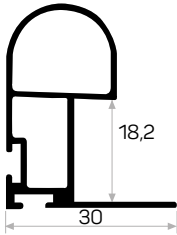

3800

STOK ✓

Ağırlık / Weight 0.425 kg/m
Paket Adedi / Quantity in Pack 6
Kil Fiteli 67*800 Kod AM00207-004
Mob. Ray Kapak Bitiş Fiteli Balonlu Kod AM00207-008

Kil Fiteli 67*800
Brush Weather Strip 67*800
Mob. Ray Kapak
Bitiş Fiteli Balonlu
Sliding Cover
Stopper Wick