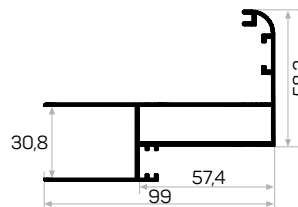

5855, 10703 İle Beraber Çalışır
12-15'lik Duvar Kalınlığı Kullanılan Pervaz

Sill for 12-15cm
Wall Thickness

10703

STOK ✓

Ağırlık / Weight 1.474 kg/m
Paket Adedi / Quantity in Pack 2

Mob. Kapı Kasası Köş. Pullu Kod AM00300-017
Mob. Kapı Kasası Köş. Kod AM00300-014
Mob. Kapı Kas. Fıtlı ALM193 Kod AM00207-014