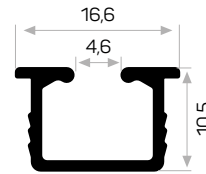

12119

STOK ✓

Ağırlık / Weight 0.142 kg/m
Paket Adedi / Quantity in Pack 20

OPK Vega Gömme Frenli Ray Profili