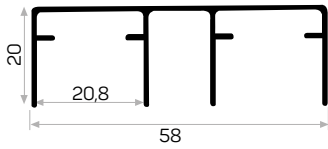

Ağırlık / Weight 0.354 kg/m

Paket Adedi / Quantity in Pack 8

Akordion kapı üst ray

3801

STOK ✓

Ağırlık / Weight 0.440 kg/m

Paket Adedi / Quantity in Pack 8

3803