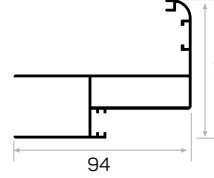

12608

STOK ✓

Ağırlık / Weight 1.365 kg/m

Paket Adedi / Quantity in Pack 2

Mob. Kapı Kasası Köş. Pullu Kod AM00300-017

Mob. Kapı Kasası Köş. Kod AM00300-014

Mob. Kapı Kas. Fitolu ALM193 Kod AM00207-014

Gizli Bağlantı Aparatı Kod AM00522-032

Kapı Ana Kasa Profili