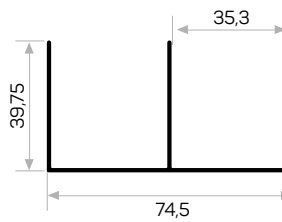

13171

YENİ NEW

Ağırlık / Weight 0.667 kg/m

Paket Adedi / Quantity in Pack

13172

YENİ NEW

Ağırlık / Weight 0.300 kg/m

Paket Adedi / Quantity in Pack 1