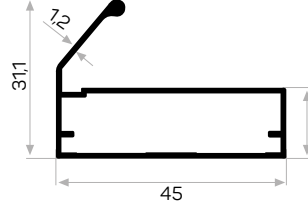

Cam, Silikon İle Yapıştırılıyor.
7328'in Cam Kapak Kulp Profili
Metal Köşe İle Çalışan Cam Kapak Profili

7326

STOK ✓

Ağırlık / Weight 0.431 kg/m

Paket Adedi / Quantity in Pack 8

Mob. 4172 Metal Köşe Kod AM00306-008