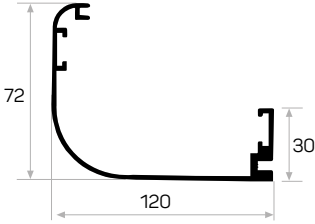

5875

STOK ✓

Ağırlık / Weight 1.386 kg/m
Paket Adedi / Quantity in Pack 2

Mob. Kapı Kasası Köş. Pullu Kod AM00300-017
Mob. Kapı Kasası Köş. Kod AM00300-014

5855 İle Beraber Çalışır
15-18'lik Duvar Kalınlığı Kullanılan Pervaz