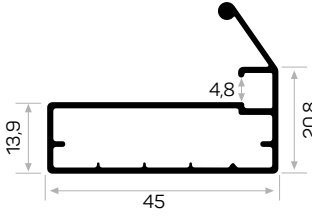

11720 Profili

11936

STOK ✓

Ağırlık / Weight 0.513 kg/m

Paket Adedi / Quantity in Pack 12

Mob. 4172 Metal Köşe Kod AM00306-008

Sert U Cam Fitili Kod AM00206-003

11720'nin Kulp Profili