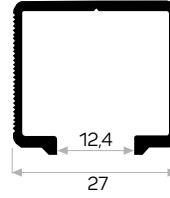

10145

STOK ✓

Ağırlık / Weight 0.512 kg/m

Paket Adedi / Quantity in Pack 8

Mob. ALB 7310 51kg Kapı Mekanizması Kod AM00407-004

51 kg kapı ray

1237

STOK ✓

Ağırlık / Weight 0.354 kg/m

Paket Adedi / Quantity in Pack 8

Akordion kapı üst ray

3801

STOK ✓

Ağırlık / Weight 0.440 kg/m

Paket Adedi / Quantity in Pack 8

3803

STOK ✓

Ağırlık / Weight 0.320 kg/m

Paket Adedi / Quantity in Pack 8

1236

STOK ✓

Ağırlık / Weight 0.174 kg/m

Paket Adedi / Quantity in Pack 8

Akordion kapı üst ray

7890

STOK ✓

Ağırlık / Weight 0.747 kg/m

Paket Adedi / Quantity in Pack 8

SistemMobicci Dolap İç Mekanizması Kod AM00407-013

10625

STOK ✓

Ağırlık / Weight 0.355 kg/m

Paket Adedi / Quantity in Pack 8

10495

STOK ✓

Ağırlık / Weight 0.281 kg/m

Paket Adedi / Quantity in Pack 8

Mob. ALB 7700-25kg Cam Sürgü Sist. Kod AM00407-022

Cam sürme bağlantı profili

* Stokta bulunan ürünler ✓ işareti ile belirtilmektedir. The products always available in stock are indicated by ✓.

* Aksesuarlar profil içeriğine dahil değildir, lütfen ayrıca sipariş ediniz. Accessories are not included in the profile, please order separately.