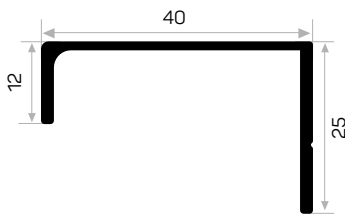

Ağırlık / Weight 0.304 kg/m

Paket Adedi / Quantity in Pack 18

Led PLS 3000mm 6988 Kod AM00314-005
Gizli ledli kulp profili

11412

STOK

Ağırlık / Weight 0.326 kg/m

Paket Adedi / Quantity in Pack 12

11531