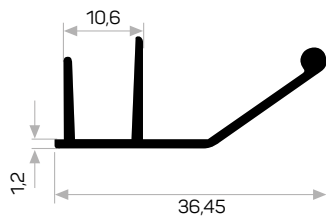

7332

STOK ✓

Ağırlık / Weight 0.237kg/m

Paket Adedi / Quantity in Pack 12

7327, 7325, 7326, 3020 Cam Kapak Profillerinde Kullanılır