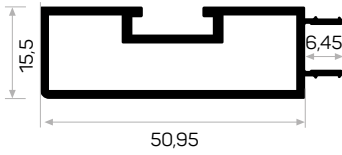

12555

STOK ✓

Ağırlık / Weight 0.575 kg/m

Paket Adedi / Quantity in Pack 6

5855 İle Beraber Çalışır
Çarpma Kapılarda Kullanılan Bağlantı Profili