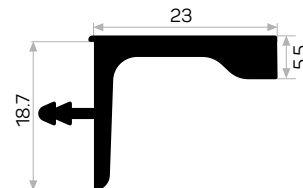

* Stokta bulunan ürünler ✓ işareti ile belirtilmektedir. The products always available in stock are indicated by ✓.

* Aksesuarlar profil içeriğine dahil değildir, lütfen ayrıca sipariş ediniz. Accessories are not included in the profile, please order separately.