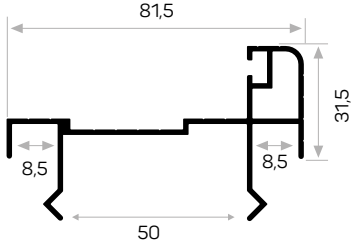

KAPI KASASI PROFİLLERİ / DOOR FRAME PROFILES

12142

Ağırlık / Weight 0.939 kg/m
Paket Adedi / Quantity in Pack 4

Çelik Kapı Kanat Profili