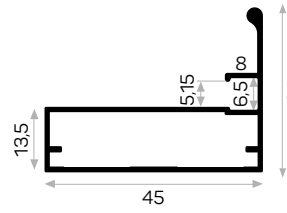

11720

STOK ✓

Ağırlık / Weight 0.451 kg/m

Paket Adedi / Quantity in Pack 8

Mob. 4172 Metal Köşe Kod AM00306-008

Sert U Cam Fitili Kod AM00206-003

Metal köşe ile çalışan cam kapak profili

11719

STOK ✓

Ağırlık / Weight 0.267 kg/m

Paket Adedi / Quantity in Pack 12

11720'nin Cam Kapak Kulp Profili

11720 Profili

11936

STOK ✓

Ağırlık / Weight 0.513 kg/m

Paket Adedi / Quantity in Pack 12

Mob. 4172 Metal Köşe Kod AM00306-008

Sert U Cam Fitili Kod AM00206-003

11720'nin Kulp Profili

7325

STOK ✓

Ağırlık / Weight 0.421 kg/m

Paket Adedi / Quantity in Pack 8

Mob. 4172 Metal Köşe Kod AM00306-008

Sert U Cam Fitili Kod AM00206-003

Metal köşe ile çalışan cam kapak profili

11204

STOK ✓

Ağırlık / Weight 0.486 kg/m

Paket Adedi / Quantity in Pack 8

Mob. 4172 Metal Köşe Kod AM00306-008

Sert U Cam Fitili Kod AM00206-003

7325 Cam Kapak Kulp Profili

11013

STOK ✓

Ağırlık / Weight 0.472 kg/m

Paket Adedi / Quantity in Pack 8

Mob. 4172 Metal Köşe Kod AM00306-008

Sert U Cam Fitili Kod AM00206-003

7325 Cam Kapak Kulp Profili

11692

STOK ✓

Ağırlık / Weight 0.476kg/m

Paket Adedi / Quantity in Pack 4

Mob. 4172 Metal Köşe Kod AM00306-008

Sert U Cam Fitili Kod AM00206-003

7325 Cam Kapak Kulp Profili

11715

STOK ✓

Ağırlık / Weight 0.516kg/m

Paket Adedi / Quantity in Pack 6

Mob. 7565 Cam Fitili Kod AM00200-001

11716 Cam Kapak Kulp Profili

* Stokta bulunan ürünler ✓ işareti ile belirtilmektedir. The products always available in stock are indicated by ✓.

* Aksesuarlar profil içeriğine dahil değildir, lütfen ayrıca sipariş ediniz. Accessories are not included in the profile, please order separately.