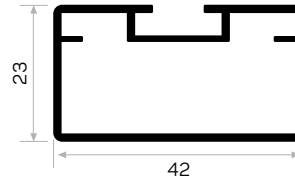

Cam Kanat Profili

12607

STOK ✓

Ağırlık / Weight 1.230 kg/m

Paket Adedi / Quantity in Pack 4

Mob. Kapı Kasası Köş. Pullu Kod AM00300-017

Mob. Kapı Kasası Köş. Kod AM00300-014

12-18'lik Duvar Kalınlığı Kullanılan Pervaz