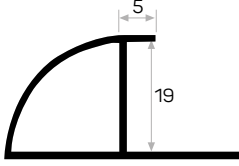

MARKET-RAF VE STAND PROFİLLERİ / PROFILES FOR SUPERMARKET SHELVES AND FAIR STAND

1116

STOK ✓

Ağırlık / Weight 0.314 kg/m
Paket Adedi / Quantity in Pack 12

4967

Ağırlık / Weight 0.205 kg/m
Paket Adedi / Quantity in Pack 12