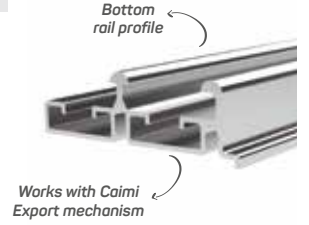

6271

STOK ✓

Ağırlık / Weight 0.668 kg/m

Paket Adedi / Quantity in Pack 4

Mob. Caimi Export Mek. Kod AM00407-019
Üstten askılı alt ray

6270

STOK ✓

Ağırlık / Weight 0.506 kg/m

Paket Adedi / Quantity in Pack 6

Mob. Caimi Export Mek. Kod AM00407-019
Üstten askılı alt ray

5416

Ağırlık / Weight 0.132 kg/m

Paket Adedi / Quantity in Pack 8

Sürme Kapak Alt Ray Profili

3804

STOK ✓

Ağırlık / Weight 0.090 kg/m

Paket Adedi / Quantity in Pack 27

30 kg.Sürme Kapak Alt Ray Profili

5367

STOK ✓

Ağırlık / Weight 0.126 kg/m

Paket Adedi / Quantity in Pack 27

Sürme Kapak 60 kg.lık Alt Ray Profili

11545

STOK ✓

Ağırlık / Weight 0.158 kg/m

Paket Adedi / Quantity in Pack 8

Kapı İçi Ray Profili

4564

Ağırlık / Weight 0.075 kg/m

Paket Adedi / Quantity in Pack 48

4403

Ağırlık / Weight 0.124 kg/m

Paket Adedi / Quantity in Pack 8

* Stokta bulunan ürünler ✓ işareti ile belirtilmektedir. The products always available in stock are indicated by ✓.

* Aksesuarlar profil içeriğine dahil değildir, lütfen ayrıca sipariş ediniz. Accessories are not included in the profile, please order separately.