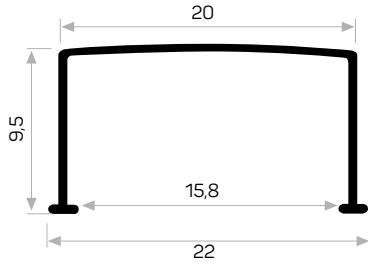

2164

STOK ✓

Ağırlık / Weight 0.228 kg/m
Paket Adedi / Quantity in Pack 12

6677

Ağırlık / Weight 0.123 kg/m
Paket Adedi / Quantity in Pack 20

6676

Ağırlık / Weight 0.122kg/m
Paket Adedi / Quantity in Pack 24