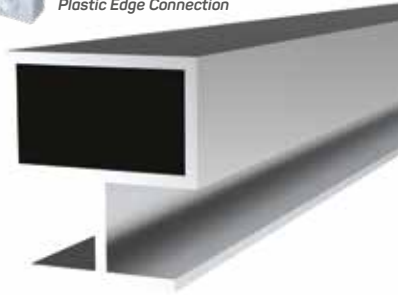

Cama Yapıştırılır
Glued to glass

4171

STOK

Ağırlık / Weight 0.270 kg/m

Paket Adedi / Quantity in Pack 12

Plastik Kenar Bağlı. Kod A1201060000005

Plastik Kenar Bağlantısı
Plastic Edge Connection

4171 profil
kullanılmıştır.
4171 profile
used.