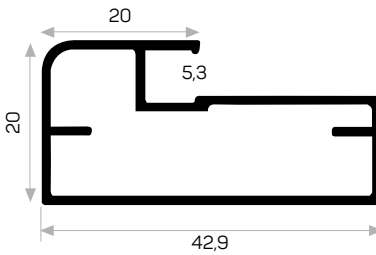

U Cam Fitili
U Glass Wick

Mob. Küçük Plastik Köşe
Small Plastic Corner

4923

STOK ✓

Ağırlık / Weight	0.458 kg/m
Paket Adedi / Quantity in Pack	8
U Cam Fitili Kod AM00206-001	
Mob. Büyük Plastik Köşe Kod AM00306-007	