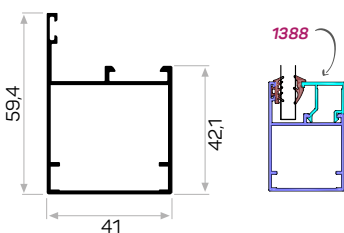

7371

STOK ✓

Ağırlık / Weight	0.741 kg/m
Paket Adedi / Quantity in Pack	4
1388 ile Beraber Çalışır