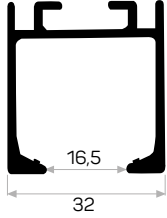

10145

STOK ✓

Ağırlık / Weight 0.512 kg/m

Paket Adedi / Quantity in Pack 8

Mob. ALB 7310 51kg Kapı Mekanizması Kod AM00407-004

51 kg kapı ray

1237

STOK ✓