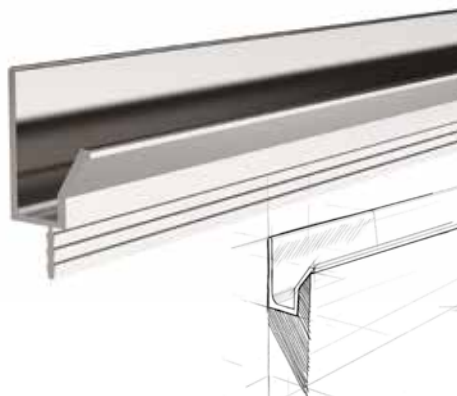

TASARIM TEŞCİLLİ ÜRÜN
2019 08812
Registered Design

* Stokta bulunan ürünler ✓ işareti ile belirtilmektedir. The products always available in stock are indicated by ✓.

* Aksesuarlar profil içeriğine dahil değildir, lütfen ayrıca sipariş ediniz. Accessories are not included in the profile, please order separately.