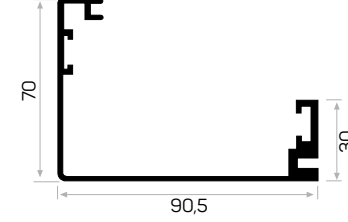

6681

STOK ✓

Ağırlık / Weight	1.176 kg/m
Paket Adedi / Quantity in Pack	1
Mob. Kapı Kasası Köş. Pullu Kod AM00300-017	
Mob. Kapı Kasası Köş. Kod AM00300-014	
6683 ile Beraber Çalışır	
12-15'lik Duvar Kalınlığı Kullanılan Pervaz