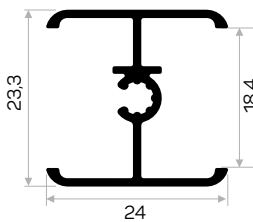

10803

STOK ✓

Ağırlık / Weight	0.264 kg/m
Paket Adedi / Quantity in Pack	16