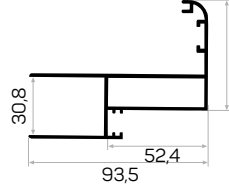

5855

STOK ✓

Ağırlık / Weight 1.568 kg/m
Paket Adedi / Quantity in Pack 2

Mob. Kapı Kasası Köş. Pullu Kod AM00300-017
Mob. Kapı Kasası Köş. Kod AM00300-014
Mob. Kapı Kas. Fıtlı ALM193 Kod AM00207-014

Kapı Ana Kasa Profili