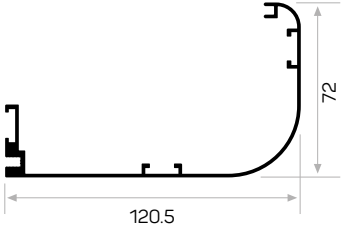

Cam Kanat Profili

12607

STOK ✓

Ağırlık / Weight 1.230 kg/m

Paket Adedi / Quantity in Pack 4

Mob. Kapı Kasası Köş. Pullu Kod AM00300-017

Mob. Kapı Kasası Köş. Kod AM00300-014

12-18'lik Duvar Kalınlığı Kullanılan Pervaz