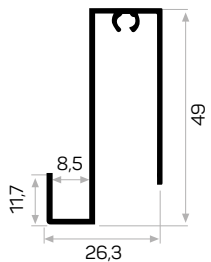

Works with sliding door thick glass wick

7415

Ağırlık / Weight	0.825 kg/m
Paket Adedi / Quantity in Pack	4
Ray Kpk Kalın Cam Fitolli Kod AM00207-007	

Works with sliding door thick glass wick

7059

STOK ✓

Ağırlık / Weight	0.450 kg/m
Paket Adedi / Quantity in Pack	8
Ray Kpk Kalın Cam Fitolli Kod AM00207-007	
Vega çift teker alt bağlantı profili	