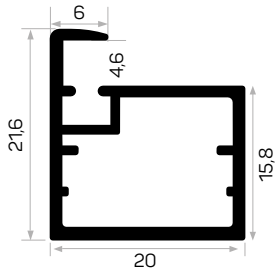

Mob. 3020 Metal Küçük Köşe
Mob. 3020 Metal Small Corner

6480

STOK ✓

Ağırlık / Weight 0.623kg/m
Paket Adedi / Quantity in Pack 8

Bombeli Cam Kapak Profili 357 - 447 - 597 - 717 mm.
Yan Ölçüleri Stoklarda Bulunmaktadır.
Cambered Glass Cover Profile 357 - 447- 597 -
717mm. Dimensions Are Available In Stock.