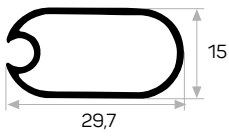

6568

STOK ✓

Ağırlık / Weight 0.244kg/m
Paket Adedi / Quantity in Pack 20

Mob.6568 Profil Fitili AM00207-013