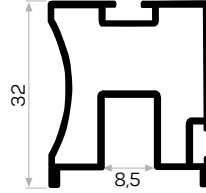

4110

Ağırlık / Weight	0.523 kg/m
Paket Adedi / Quantity in Pack	6
Kil Fitil 67*800 Kod AM00207-004	
Mob. Ray Kapak Bitiş Fitili Balonlu Kod AM00207-008	
Ray Kpk Kalın Cam Fitili Kod AM00207-007