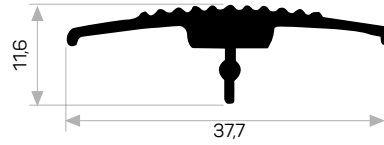

7677

STOK ✓

Ağırlık / Weight 0.265 kg/m
Paket Adedi / Quantity in Pack 12

2434

Ağırlık / Weight 0.270kg/m
Paket Adedi / Quantity in Pack 20

7187

STOK ✓

Ağırlık / Weight 0.217kg/m
Paket Adedi / Quantity in Pack 12

2163

STOK ✓

Ağırlık / Weight 0.243kg/m
Paket Adedi / Quantity in Pack 12

11539

STOK ✓

Ağırlık / Weight 0.200kg/m
Paket Adedi / Quantity in Pack 18

6269

STOK ✓

Ağırlık / Weight 0.146 kg/m
Paket Adedi / Quantity in Pack 18

* Stokta bulunan ürünler ✓ işareti ile belirtilmektedir. The products always available in stock are indicated by ✓.
* Aksesuarlar profil içeriğine dahil değildir, lütfen ayrıca sipariş ediniz. Accessories are not included in the profile, please order separately.