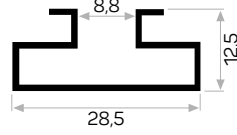

MARKET-RAF VE STAND PROFİLLERİ / PROFILES FOR SUPERMARKET SHELVES AND FAIR STAND

1116

STOK ✓

Ağırlık / Weight 0.314 kg/m
Paket Adedi / Quantity in Pack 12

4967

Ağırlık / Weight 0.205 kg/m
Paket Adedi / Quantity in Pack 12

4968

Ağırlık / Weight 0.373 kg/m
Paket Adedi / Quantity in Pack 8

6321

Ağırlık / Weight 0.369 kg/m
Paket Adedi / Quantity in Pack 8

4969

Ağırlık / Weight 0.292 kg/m
Paket Adedi / Quantity in Pack 12

7574

Ağırlık / Weight
Paket Adedi / Quantity in Pack 8

8 mm Dikme Raf Profili

8mm Vertical Shelf Profile

1115

STOK ✓

Ağırlık / Weight 0.395 kg/m
Paket Adedi / Quantity in Pack 4
Sunta Dönüş Kapak Kod AM00312-013

* Stokta bulunan ürünler ✓ işareti ile belirtilmektedir. The products always available in stock are indicated by ✓.

* Aksesuarlar profil içeriğine dahil değildir, lütfen ayrıca sipariş ediniz. Accessories are not included in the profile, please order separately.