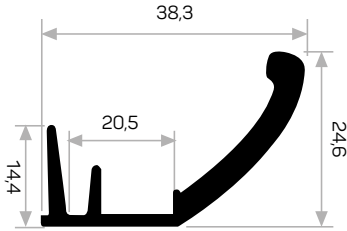

6145

STOK ✓

Ağırlık / Weight 0.498kg/m

Paket Adedi / Quantity in Pack 6

6144 Cam Kapak Kulp Profili