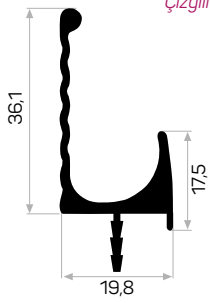

7077

Ağırlık / Weight 0.449 kg/m
Paket Adedi / Quantity in Pack 8

Çizgili Apaçi Kulp

5769

Ağırlık / Weight 0.318 kg/m
Paket Adedi / Quantity in Pack 8