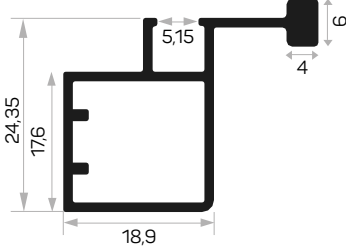

12862

YENİ
NEW

STOK ✓

Ağırlık / Weight 0,376 kg/m

Paket Adedi / Quantity in Pack 12

Sert U Cam Fıtlı Kod AM00206-003

Mob. Gizli Menteşe Apt. Kod AM00306-027

12861 Kulp Profili