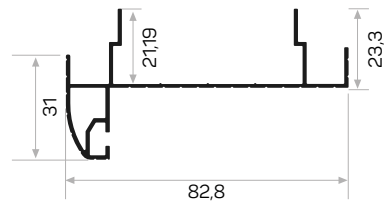

13112

YENİ
NEW

Ağırlık / Weight 0.688 kg/m

Paket Adedi / Quantity in Pack 1

Çelik Kapı Kanat Profili