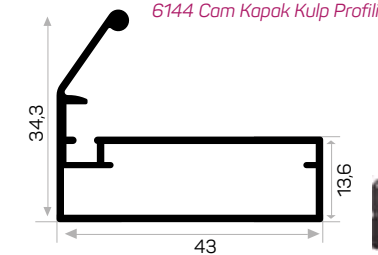

11336

STOK ✓

Ağırlık / Weight 0.505 kg/m

Paket Adedi / Quantity in Pack 6

Mob. Büyük Plastik Köşe Kod AM00306-007

Mob. 6144 Sert Cam Fitili Kod AM00206-002

6144 Cam Kapak Kulp Profili

Mob. Büyük Plastik Köşe
Large Plastic Corner