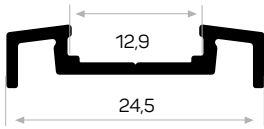

12121

STOK ✓

Ağırlık / Weight 0.126 kg/m

Paket Adedi / Quantity in Pack 28

Tavan Aydınlatma Profili