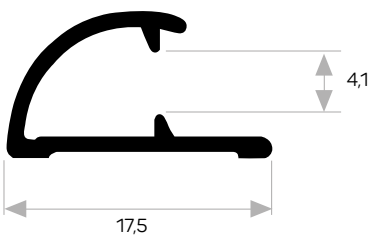

7447

STOK ✓

Ağırlık / Weight 0.319kg/m
Paket Adedi / Quantity in Pack 12

Led Profil Üst Kapak Kod AM00314-010

Led Profil Üst Kapak
LED Profile Top Cover

2458

Ağırlık / Weight 0.108 kg/m
Paket Adedi / Quantity in Pack 20