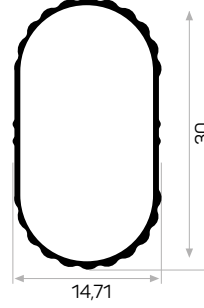

12698

STOK ☒

Ağırlık / Weight 0.129 kg/m
Paket Adedi / Quantity in Pack 1