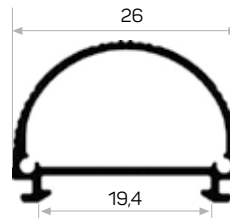

7382

Ağırlık / Weight 0.224 kg/m
Paket Adedi / Quantity in Pack 24