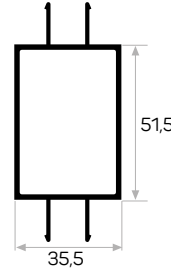

Ağırlık / Weight 0.854 kg/m
Paket Adedi / Quantity in Pack 2

6906 İle Beraber Çalışır

Works with 6906

4097

Ağırlık / Weight 0.315 kg/m
Paket Adedi / Quantity in Pack 9

7007

STOK ✓

Ağırlık / Weight 1.060 kg/m
Paket Adedi / Quantity in Pack 2