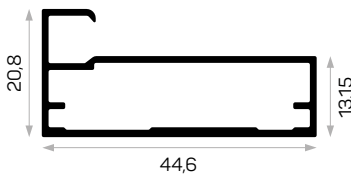

13154

YENİ
NEW

STOK ☒

Ağırlık / Weight	0.431kg/m
Paket Adedi / Quantity in Pack	1
Mob. 4172 Metal Köşe Kod AM00306-008