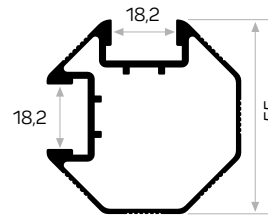

5796

Ağırlık / Weight 1.198 kg/m
Paket Adedi / Quantity in Pack 8

Ranza Profili