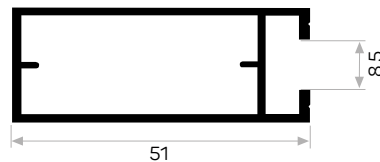

4092

Ağırlık / Weight	0.612 kg/m
Paket Adedi / Quantity in Pack	6
Mob. 4172 Metal Köşe Kod AM00306-008	
Kalın Cam Fitili Kod AM00207-007