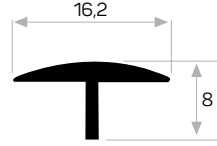

4138

STOK ✓

Ağırlık / Weight 0.072 kg/m
Paket Adedi / Quantity in Pack 50

4112

STOK ✓

Ağırlık / Weight 0.086 kg/m
Paket Adedi / Quantity in Pack 40

4262

STOK ✓

Ağırlık / Weight 0.070 kg/m
Paket Adedi / Quantity in Pack 45

4169

STOK ✓

Ağırlık / Weight 0.135 kg/m
Paket Adedi / Quantity in Pack 28

4123

Ağırlık / Weight 0.307 kg/m
Paket Adedi / Quantity in Pack 12

Mobilya Taç Profil

4222

Ağırlık / Weight 0.180 kg/m
Paket Adedi / Quantity in Pack 24

4122

STOK ✓

Ağırlık / Weight 0.308 kg/m
Paket Adedi / Quantity in Pack 12

0767

STOK ✓

Ağırlık / Weight 0.128 kg/m
Paket Adedi / Quantity in Pack 40

* Stokta bulunan ürünler ✓ işareti ile belirtilmektedir. The products always available in stock are indicated by ✓.

* Aksesuarlar profil içeriğine dahil değildir, lütfen ayrıca sipariş ediniz. Accessories are not included in the profile, please order separately.