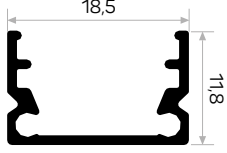

13007

STOK ✓

Ağırlık / Weight 0.39 kg/m
Paket Adedi / Quantity in Pack 32