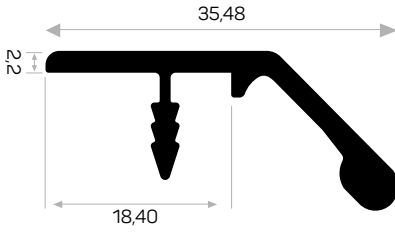

KULP PROFİLLERİ / PROFILES FOR HANDLES

13275

YENİ
NEW

STOK ✓

Ağırlık / Weight 0.392 kg/m

Paket Adedi / Quantity in Pack 10

TASARIM TEŞCİLLİ ÜRÜN
2019 08812
Registered Design

12689

Ağırlık / Weight 0.360 kg/m

Paket Adedi / Quantity in Pack 12

12572

STOK ✓

Ağırlık / Weight 0.535 kg/m

Paket Adedi / Quantity in Pack 8

TASARIM TEŞCİLLİ ÜRÜN
2019 08812
Registered Design

12540

STOK ✓

Ağırlık / Weight 0.248 kg/m

Paket Adedi / Quantity in Pack 12

TASARIM TEŞCİLLİ ÜRÜN
2019 08812
Registered Design

* Stokta bulunan ürünler ✓ işareti ile belirtilmektedir. The products always available in stock are indicated by ✓.

* Aksesuarlar profil içeriğine dahil değildir, lütfen ayrıca sipariş ediniz. Accessories are not included in the profile, please order separately.