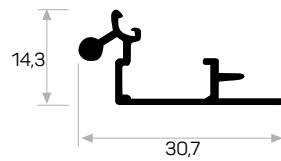

2096

Ağırlık / Weight 0.205 kg/m

Paket Adedi / Quantity in Pack 4

2097 ile Beraber Çalışır.

* Stokta bulunan ürünler ☒ işareti ile belirtilmektedir. The products always available in stock are indicated by ☒.

* Aksesuarlar profil içeriğine dahil değildir, lütfen ayrıca sipariş ediniz. Accessories are not included in the profile, please order separately.