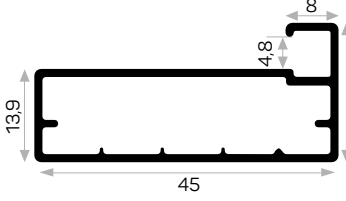

11720

STOK ✓

Ağırlık / Weight 0.451 kg/m

Paket Adedi / Quantity in Pack 8

Mob. 4172 Metal Köşe Kod AM00306-008

Sert U Cam Fitili Kod AM00206-003

Metal köşe ile çalışan cam kapak profili