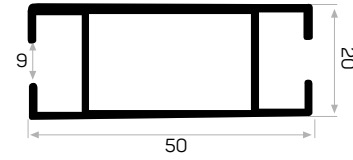

6108

Ağırlık / Weight	0.805 kg/m
Paket Adedi / Quantity in Pack	4