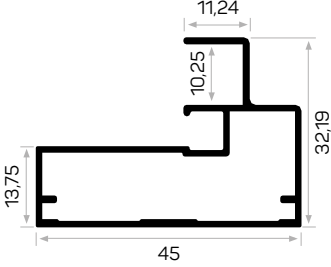

13373

STOK ✓

Ağırlık / Weight 0,503 kg/m
Paket Adedi / Quantity in Pack 8

11716

STOK ✓

Ağırlık / Weight 0.300 kg/m
Paket Adedi / Quantity in Pack 6
3020 Metal Kçk Köşe Kod AM00306-013
Mob. 7565 Cam Fitili Kod AM00200-001