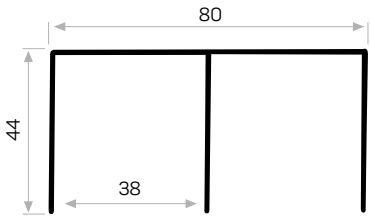

10293

STOK ✓

Ağırlık / Weight 0.696 kg/m
Paket Adedi / Quantity in Pack 4