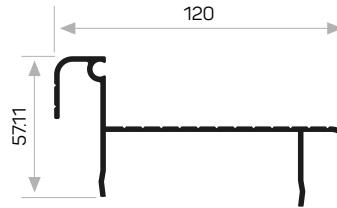

12507

Ağırlık / Weight 0.659 kg/m

Paket Adedi / Quantity in Pack 1