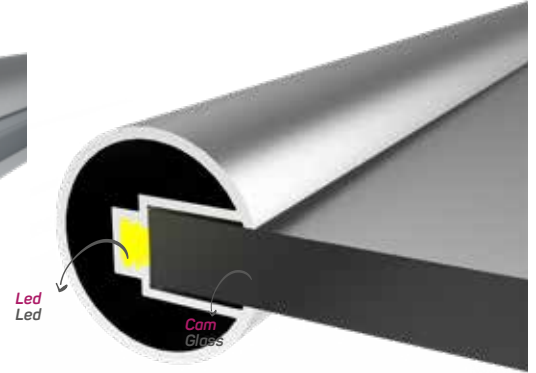

6947

Ağırlık / Weight 1.374 kg/m

Paket Adedi / Quantity in Pack 4