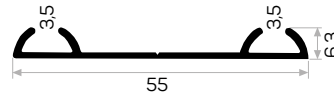

7132

STOK ✓

Ağırlık / Weight 0.436 kg/m
Paket Adedi / Quantity in Pack 8

Hettich Alt Ray Profili

Hettich Bottom
Rail Profile

7133

STOK ✓

Ağırlık / Weight 0.438 kg/m
Paket Adedi / Quantity in Pack 4

Hettich Üst Ray Profili

Hettich Top
Rail Profile

7108

Ağırlık / Weight 0.956 kg/m
Paket Adedi / Quantity in Pack 8

6543

STOK ✓

Ağırlık / Weight 0.241 kg/m
Paket Adedi / Quantity in Pack 18

Mob. 75kg Pano Mek. Kod AM00407-022

Works with
75kg board mechanism

5393

STOK ✓

Ağırlık / Weight 0.293 kg/m
Paket Adedi / Quantity in Pack 10

6984

Ağırlık / Weight 0.720 kg/m
Paket Adedi / Quantity in Pack 8

6473

STOK ✓

Ağırlık / Weight 0.267 kg/m
Paket Adedi / Quantity in Pack 10

5709

Ağırlık / Weight 0.282 kg/m
Paket Adedi / Quantity in Pack 18

* Stokta bulunan ürünler ✓ işareti ile belirtilmektedir. The products always available in stock are indicated by ✓.

* Aksesuarlar profil içeriğine dahil değildir, lütfen ayrıca sipariş ediniz. Accessories are not included in the profile, please order separately.