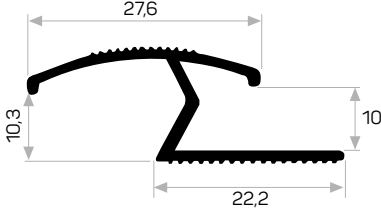

2164

STOK ✓

Ağırlık / Weight 0.228 kg/m
Paket Adedi / Quantity in Pack 12