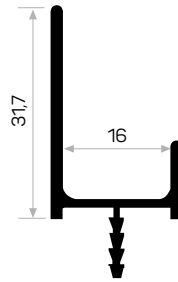

7077

Ağırlık / Weight 0.449 kg/m
Paket Adedi / Quantity in Pack 8

Çizgili Apaçi Kulp

5769

Ağırlık / Weight 0.318 kg/m
Paket Adedi / Quantity in Pack 8

5770

Ağırlık / Weight 0.456 kg/m
Paket Adedi / Quantity in Pack 8