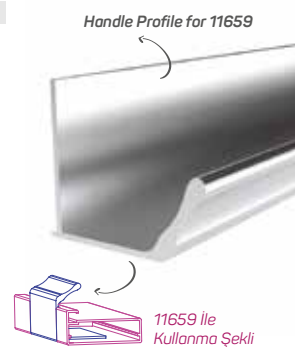

11660

STOK ✓

Ağırlık / Weight 0.351 kg/m

Paket Adedi / Quantity in Pack 12

11659'un Kulp Profili