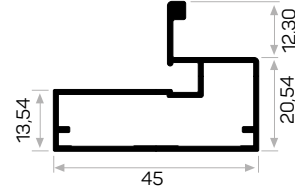

12301

STOK ✓

Ağırlık / Weight 0.503kg/m

Paket Adedi / Quantity in Pack 8

Mob. 4172 Metal Köşe Kod AM00306-008

U Cam Fitili Kod AM00206-001

Cam, Silikon İle Yapıştırılıyor.
7326'in Cam Kapak Kulp Profili
Metal Köşe İle Çalışan Cam Kapak Profili