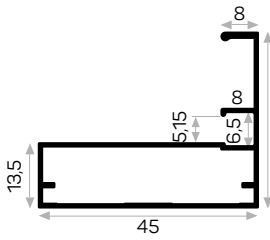

11204

STOK ✓

Ağırlık / Weight 0.486 kg/m

Paket Adedi / Quantity in Pack 8

Mob. 4172 Metal Köşe Kod AM00306-008

Sert U Cam Fitili Kod AM00206-003

7325 Cam Kapak Kulp Profili

11013

STOK ✓

Ağırlık / Weight 0.472 kg/m

Paket Adedi / Quantity in Pack 8

Mob. 4172 Metal Köşe Kod AM00306-008

Sert U Cam Fitili Kod AM00206-003

7325 Cam Kapak Kulp Profili