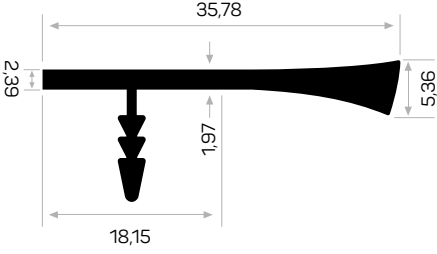

KULP PROFİLLERİ / PROFILES FOR HANDLES

13275

YENİ
NEW

STOK ✓

Ağırlık / Weight 0.392 kg/m

Paket Adedi / Quantity in Pack 10

TASARIM TEŞCİLLİ ÜRÜN
2019 08812
Registered Design

12689