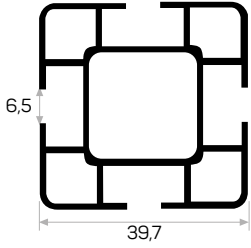

MARKET-RAF VE STAND PROFİLLERİ / PROFILES FOR SUPERMARKET SHELVES AND FAIR STAND

1799

Ağırlık / Weight 0.872 kg/m
Paket Adedi / Quantity in Pack 1

1947

Ağırlık / Weight 0.502 kg/m
Paket Adedi / Quantity in Pack 6