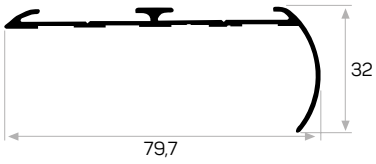

0723

Ağırlık / Weight 0.469kg/m
Paket Adedi / Quantity in Pack 4
Merdiven Fitili Kod AM00207-010

6557

STOK ☒

Ağırlık / Weight 0.279kg/m
Paket Adedi / Quantity in Pack 6