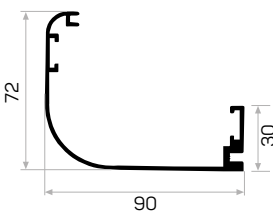

5856

STOK ✓

Ağırlık / Weight 1.236 kg/m
Paket Adedi / Quantity in Pack 4

Mob. Kapı Kasası Köş. Pullu Kod AM00300-017
Mob. Kapı Kasası Köş. Kod AM00300-014

5855, 10703 İle Beraber Çalışır
12-15'lik Duvar Kalınlığı Kullanılan Pervaz