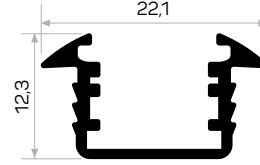

6988

STOK ✓

Ağırlık / Weight 0.170 kg/m
Paket Adedi / Quantity in Pack 2

Led PLS Fitol Beyaz 3000mm Kod AM00314-005

Led PLS Yan Kapak Kod AM00314-004