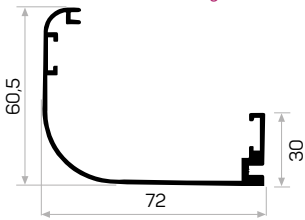

5874

STOK ✓

Ağırlık / Weight 1.087 kg/m
Paket Adedi / Quantity in Pack 4

Mob. Kapı Kasası Köş. Pullu Kod AM00300-017
Mob. Kapı Kasası Köş. Kod AM00300-014

5855 İle Beraber Çalışır
9-12'lik Duvar Kalınlığı Kullanılan Pervaz