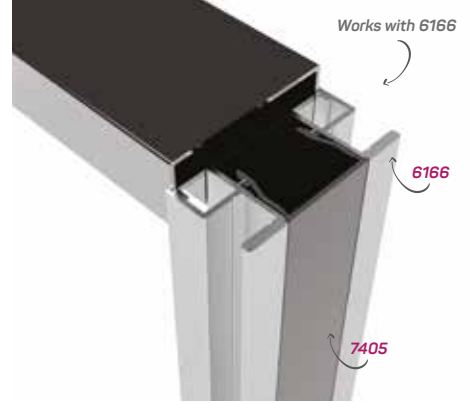

Works with 6767 & 6564 & 6563

6164

STOK ✓

Ağırlık / Weight 0.596 kg/m
Paket Adedi / Quantity in Pack 6

7405

STOK ✓

Ağırlık / Weight 0.219 kg/m
Paket Adedi / Quantity in Pack 12
6166 ile Beraber Çalışır.

12496