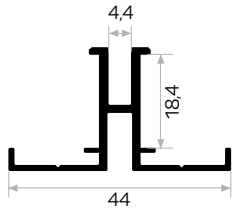

Paket Adedi / Quantity in Pack 12

Dikey Tekli Raf Profili
Stok Ölçülerimiz 2500-2800 mm
40 Hadve Delikli

11744

Ağırlık / Weight

0,626 kg/m

Paket Adedi / Quantity in Pack 6

Giyinme Odası Profili

12590