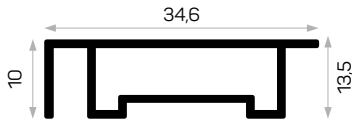

11662

Ağırlık / Weight 0.374kg/m

Paket Adedi / Quantity in Pack 12

Ayna Çerçevesi