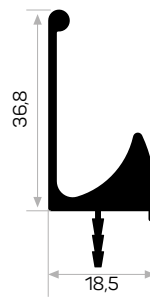

11120

STOK ✓

Ağırlık / Weight 0.577 kg/m
Paket Adedi / Quantity in Pack 8