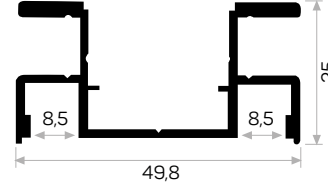

STOK ✓

Ağırlık / Weight 0.089 kg/m
Paket Adedi / Quantity in Pack 40

6166 İle Beraber Çalışır.

Works with 6166

6166

STOK ✓

Ağırlık / Weight 0.615 kg/m
Paket Adedi / Quantity in Pack 6

Mob. 6166 Profil PLS Kapağı Kod AM00312-009
6167 İle Beraber Çalışır.