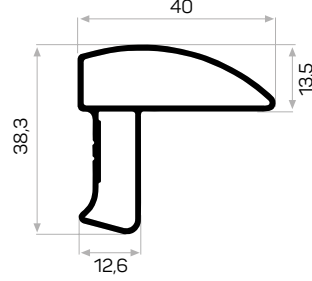

7374

STOK ✓

Ağırlık / Weight 0.209 kg/m
Paket Adedi / Quantity in Pack 18
Kompakt Laminant U Profili

Compact Laminant U Profile

7373

STOK ✓

Ağırlık / Weight 0.505 kg/m
Paket Adedi / Quantity in Pack 6
Kompakt Laminant Taç Profili