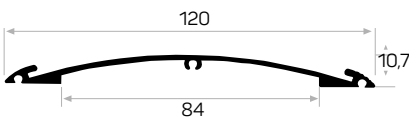

4230

Ağırlık / Weight	0.766 kg/m
Paket Adedi / Quantity in Pack	4

* Stokta bulunan ürünler ☒ işareti ile belirtilmektedir. The products always available in stock are indicated by ☒.

* Aksesuarlar profil içeriğine dahil değildir, lütfen ayrıca sipariş ediniz. Accessories are not included in the profile, please order separately.