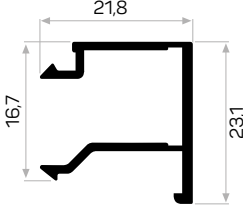

1388

STOK ✓

Ağırlık / Weight 0.247 kg/m
Paket Adedi / Quantity in Pack 12

7371 İle Beraber Çalışır