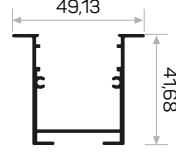

13279

YENİ
NEW

STOK ✓

Ağırlık / Weight 0.654 kg/m
Paket Adedi / Quantity in Pack 6