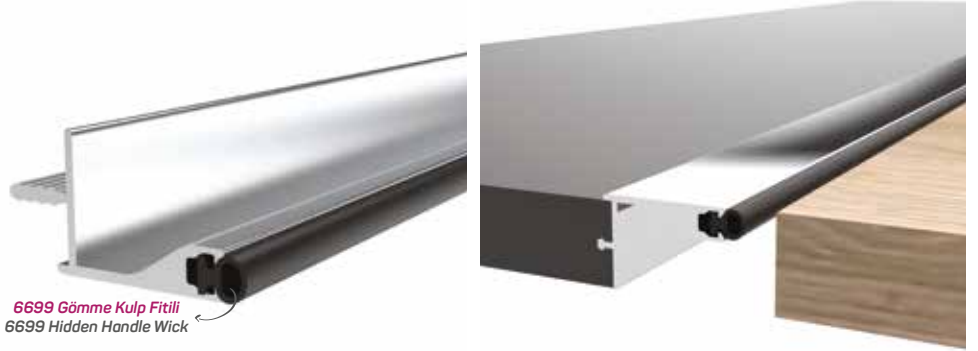

11540

STOK ☒

Ağırlık / Weight 0.298 kg/m

Paket Adedi / Quantity in Pack 12

Mob. 6699 Gömme Kulp Fıtlı Kod AM00207-011

6699 Gömme Kulp Fıtlı
6699 Hidden Handle Wick