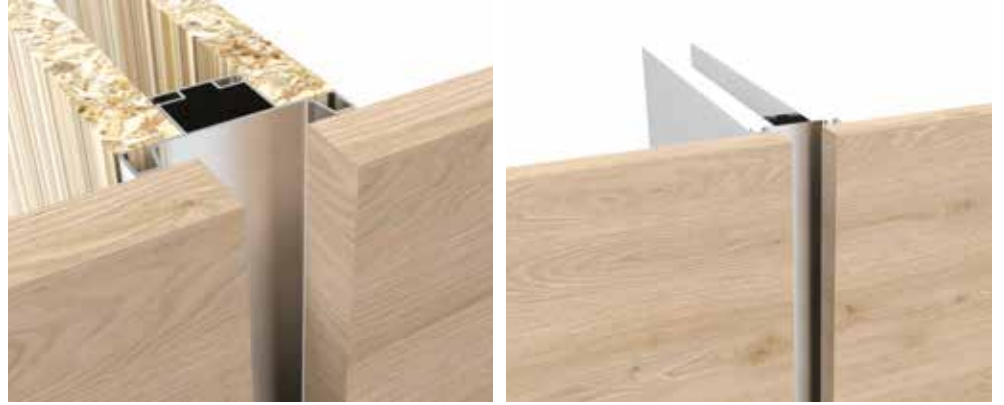

KULP PROFİLLERİ / PROFILES FOR HANDLES

10968

STOK ✓

Ağırlık / Weight 0.539kg/m
Paket Adedi / Quantity in Pack 4

6697

STOK ✓

Ağırlık / Weight 0.668 kg/m
Paket Adedi / Quantity in Pack 4

5149