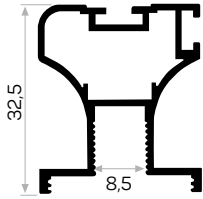

Top shelf profile

10469

STOK ✓

Ağırlık / Weight 0.378 kg/m
Paket Adedi / Quantity in Pack 3

Vega series large bottom rail

5473

Ağırlık / Weight 0.430 kg/m
Paket Adedi / Quantity in Pack 8
Kil Fitil 67*800 Kod AM00207-004
Mob. Ray Kapak Bitiş Fitili Balonlu Kod AM00207-008
Ray Kpk Kalın Cam Fitili Kod AM00207-007