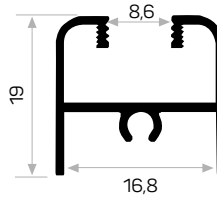

6388

STOK ✓

Ağırlık / Weight	0.214 kg/m
Paket Adedi / Quantity in Pack	16

Ray Kpk Kalın Cam Fitili Kod AM00207-007