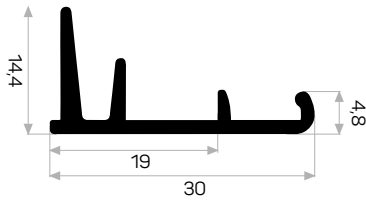

7291

STOK ✓

Ağırlık / Weight 0.252kg/m

Paket Adedi / Quantity in Pack 12

6144 Cam Kapak Kulp Profili