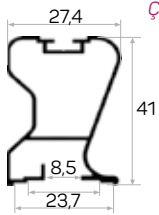

10235

STOK ✓

Ağırlık / Weight	0.446 kg/m
Paket Adedi / Quantity in Pack	8

Kil Fitil 67*800 Kod AM00207-004
Mob. Ray Kapak Bitiş Fitili Balonlu Kod AM00207-008
Ray Kpk Kalın Cam Fitili Kod AM00207-007