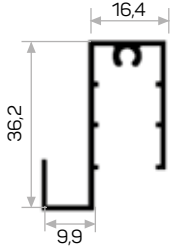

10564

STOK ✓

Ağırlık / Weight 0.384 kg/m
Paket Adedi / Quantity in Pack 10

Ray Kpk Kalın Cam Fitili Kod AM00207-007

Vega mini tekerler alt-üst bağlantı profili