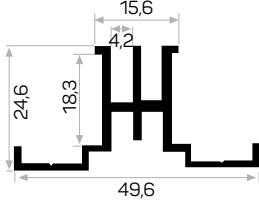

MARKET-RAF VE STAND PROFİLLERİ / PROFILES FOR SUPERMARKET SHELVES AND FAIR STAND

6479

STOK ☒

Ağırlık / Weight

Paket Adedi / Quantity in Pack 8

Dikey Tırnaklı Çiftli Raf Profili
Stok Ölçülerimiz 2500-2800mm
40 Hadve Delikli