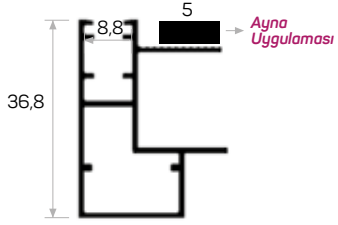

* Aksesuarlar profil içeriğine dahil değildir, lütfen ayrıca sipariş ediniz. Accessories are not included in the profile, please order separately.

10595

Ağırlık / Weight 0.439 kg/m
Paket Adedi / Quantity in Pack 8