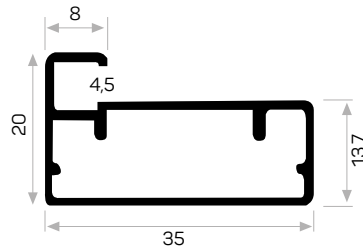

2941

Ağırlık / Weight	0.379 kg/m
Paket Adedi / Quantity in Pack	6
Mob. Orta Plastik Köşe Kod AM00306-010	
U Cam Fitili Kod AM00206-001