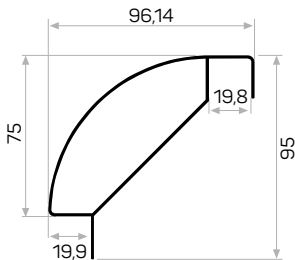

5518

Ağırlık / Weight 1.117 kg/m
Paket Adedi / Quantity in Pack 8

Dolap Dönüş Profili