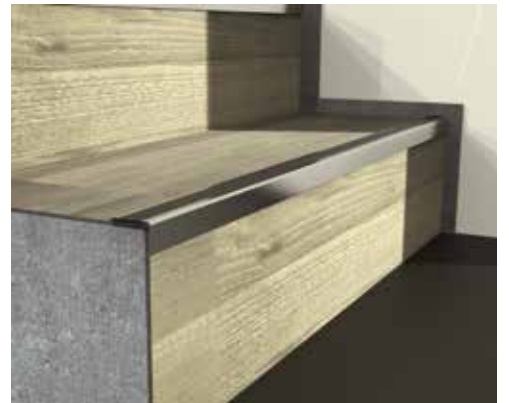

2157

Ağırlık / Weight 0.219kg/m
Paket Adedi / Quantity in Pack 12

0649

STOK

Ağırlık / Weight 0.358 kg/m
Paket Adedi / Quantity in Pack 6
Merdiven Fitili Kod AM00207-010

* Stokta bulunan ürünler işareti ile belirtilmektedir. The products always available in stock are indicated by .