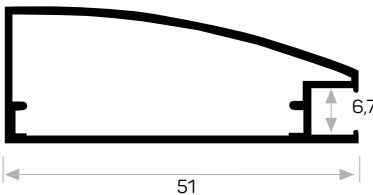

U Cam Fitili
U Glass Wick

Mob. Büyük Plastik Köşe
Large Plastic Corner

4172

STOK ✓

Ağırlık / Weight	0.464 kg/m
Paket Adedi / Quantity in Pack	6
U Cam Fitili Kod AM00206-001	
Mob. 4172 Metal Köşe Kod AM00306-008	