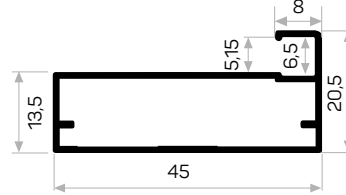

7325

STOK ✓

Ağırlık / Weight 0.421 kg/m

Paket Adedi / Quantity in Pack 8

Mob. 4172 Metal Köşe Kod AM00306-008

Sert U Cam Fitili Kod AM00206-003

Metal köşe ile çalışan cam kapak profili