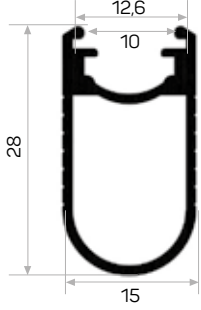

5941

Ağırlık / Weight	0.296 kg/m
Paket Adedi / Quantity in Pack	8

6658

STOK ☒

Ağırlık / Weight	0.145 kg/m
Paket Adedi / Quantity in Pack	12