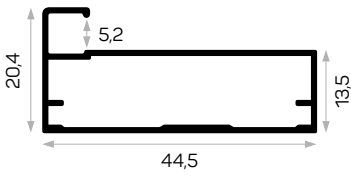

13231

YENİ
NEW

Ağırlık / Weight	0.374kg/m
Paket Adedi / Quantity in Pack	1
Sert U Cam Fitolü Kod AM00206-003	
Mob. 4172 Metal Köşe Kod AM00306-008