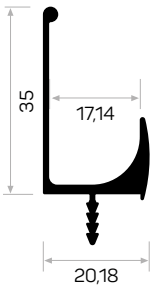

12688

STOK ✓

Ağırlık / Weight 0.368 kg/m
Paket Adedi / Quantity in Pack 8

11751

Ağırlık / Weight 0.448 kg/m
Paket Adedi / Quantity in Pack 8