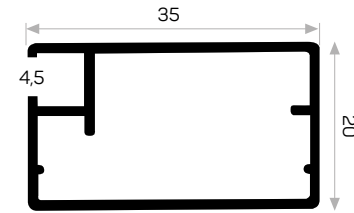

Mob. Büyük Plastik Köşe Kod AM00306-007
Cam, Silikon İle Yapıştırılıyor.
7272 Profilin Kulp Profili

Handle Profile for 7272

4927

STOK ✓

Ağırlık / Weight 0.395kg/m
Paket Adedi / Quantity in Pack 8

Mob. Orta Plastik Köşe Kod AM00306-010
U Cam Fitili Kod AM00206-001