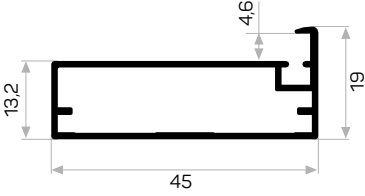

7565

STOK ✓

Ağırlık / Weight 0.416kg/m

Paket Adedi / Quantity in Pack 8

Mob. 4172 Metal Köşe Kod AM00306-008

7565 Cam Fıtlı Kod AM00200-001

Metal köşe ile çalışan cam kapak profili