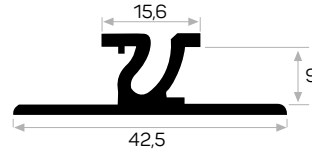

MARKET-RAF VE STAND PROFİLLERİ / PROFILES FOR SUPERMARKET SHELVES AND FAIR STAND

1116

STOK ✓

Ağırlık / Weight 0.314 kg/m
Paket Adedi / Quantity in Pack 12

4967

Ağırlık / Weight 0.205 kg/m
Paket Adedi / Quantity in Pack 12

4968

Ağırlık / Weight 0.373 kg/m
Paket Adedi / Quantity in Pack 8

6321

Ağırlık / Weight 0.369 kg/m
Paket Adedi / Quantity in Pack 8

4969

Ağırlık / Weight 0.292 kg/m
Paket Adedi / Quantity in Pack 12

7574

Ağırlık / Weight
Paket Adedi / Quantity in Pack 8

8 mm Dikme Raf Profili

8mm Vertical Shelf Profile

1115

STOK ✓

Ağırlık / Weight 0.395 kg/m
Paket Adedi / Quantity in Pack 4
Sunta Dönüş Kapak Kod AM00312-013

* Stokta bulunan ürünler ✓ işareti ile belirtilmektedir. The products always available in stock are indicated by ✓.

* Aksesuarlar profil içeriğine dahil değildir, lütfen ayrıca sipariş ediniz. Accessories are not included in the profile, please order separately.