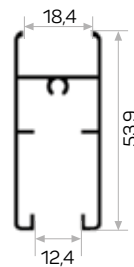

10802

STOK ✓

Ağırlık / Weight	0.497 kg/m
Paket Adedi / Quantity in Pack	16