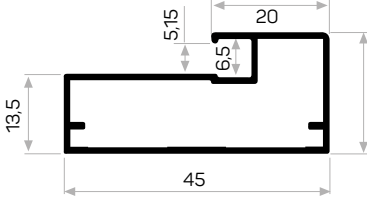

7326

STOK ✓

Ağırlık / Weight 0.431 kg/m

Paket Adedi / Quantity in Pack 8

Mob. 4172 Metal Köşe Kod AM00306-008

U Cam Fitili Kod AM00206-001

Cam, Silikon İle Yapıştırılıyor.
Metal Köşe İle Çalışan Cam Kapak Profili