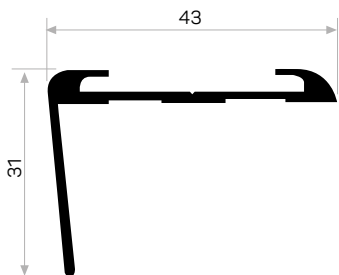

2157

Ağırlık / Weight 0.219kg/m
Paket Adedi / Quantity in Pack 12

0649

STOK

Ağırlık / Weight 0.358 kg/m
Paket Adedi / Quantity in Pack 6
Merdiven Fitili Kod AM00207-010

* Stokta bulunan ürünler işareti ile belirtilmektedir. The products always available in stock are indicated by .