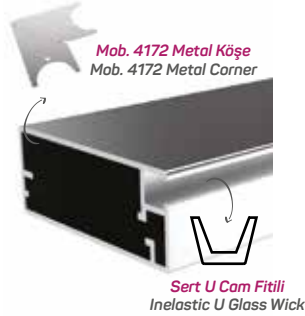

11661

STOK ✓

Ağırlık / Weight 0.532 kg/m

Paket Adedi / Quantity in Pack 6

Mob. 4172 Metal Köşe Kod AM00306-008

Mob. Büyük Plastik Köşe Kod AM00306-007

Sert U Cam Fitili Kod AM00206-003

7330

STOK ✓

Ağırlık / Weight 0.451 kg/m

Paket Adedi / Quantity in Pack 8

Mob. 4172 Metal Köşe Kod AM00306-008

Cam, Silikon İle Yapıştırılıyor.
7328'in Cam Kapak Kulp Profili