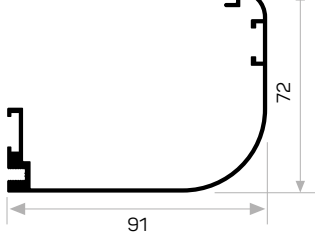

12750

STOK ✓

Ağırlık / Weight 1.052kg/m

Paket Adedi / Quantity in Pack 4

Mob. Kapı Kasası Köş. Pullu Kod AM00300-017

Mob. Kapı Kasası Köş. Kod AM00300-014

12-15'lik Duvar Kalınlığı Kullanılan Pervaz