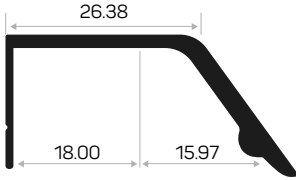

ERGONOMİ SERİSİ
Ergonomics Series

006

YENİ
NEW

Ağırlık / Weight 0.511 kg/m

Paket Adedi / Quantity in Pack