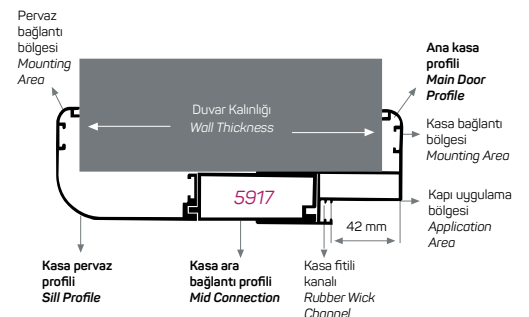

5917

STOK ✓

Ağırlık / Weight 0.975 kg/m
Paket Adedi / Quantity in Pack 3

Kapı Kasası Ara Bağlantı Profili