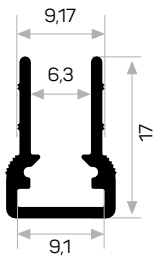

Led Plastik Yan Kapak
LED Plastic Side Cover

Walwasher Led Bağlantı Aparatı
Walwasher LED Mounting Accessory

4806

STOK ✓

Ağırlık / Weight 0.165 kg/m
Paket Adedi / Quantity in Pack 18