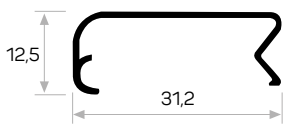

İSİMLİK VE YÖNLENDİRME PROFİLLERİ / NAME AND GUIDANCE PROFILES

2097

Ağırlık / Weight 0.158 kg/m

Paket Adedi / Quantity in Pack 4

2096 Kapak Profili

2096

Ağırlık / Weight 0.205 kg/m

Paket Adedi / Quantity in Pack 4

2097 ile Beraber Çalışır.

* Stokta bulunan ürünler ☒ işareti ile belirtilmektedir. The products always available in stock are indicated by ☒.

* Aksesuarlar profil içeriğine dahil değildir, lütfen ayrıca sipariş ediniz. Accessories are not included in the profile, please order separately.