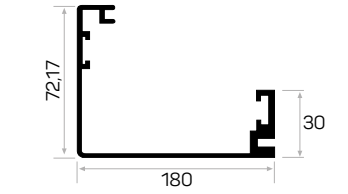

10017

STOK ✓

Ağırlık / Weight	1.856 kg/m
Paket Adedi / Quantity in Pack	2
Mob. Kapı Kasası Köş. Pullu Kod AM00300-017	
Mob. Kapı Kasası Köş. Kod AM00300-014	
Mob. Kapı Kasası Köş. L Bükümlü Pullu Kod AM00300-025	
21-24'lik Duvar Kalınlığı Kullanılan Pervaz	