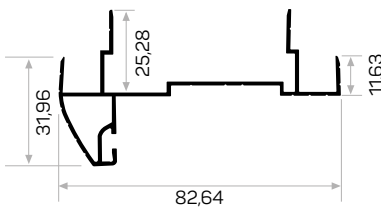

12697

Ağırlık / Weight 1.236 kg/m

Paket Adedi / Quantity in Pack 1

Çelik Kapı Kanat Profili