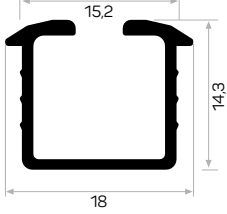

* Aksesuarlar profil içeriğine dahil değildir, lütfen ayrıca sipariş ediniz. Accessories are not included in the profile, please order separately.

13221

STOK ✓

Ağırlık / Weight 0.157 kg/m

Paket Adedi / Quantity in Pack 1