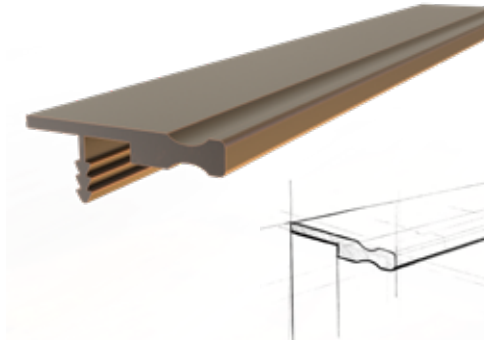

ERGONOMİ SERİSİ
Ergonomics Series

* Stokta bulunan ürünler ☒ işareti ile belirtilmektedir. The products always available in stock are indicated by ☒.

* Aksesuarlar profil içeriğine dahil değildir, lütfen ayrıca sipariş ediniz. Accessories are not included in the profile, please order separately.