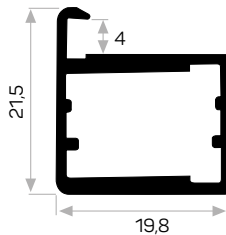

Mob. Küçük Plastik Köşe Kod AM00306-011
U Cam Fitili Kod AM00206-001
3020'nin Kulp Profili

U Cam Fitili
U Glass Wick

5624

STOK ✓

Ağırlık / Weight 0.290 kg/m
Paket Adedi / Quantity in Pack 10

3020 Metal Çkç Köşe Kod AM00306-013
Cam, Silikon İle Yapıştırılıyor.