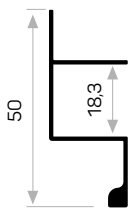

Mob. Gola Kulp Bağlantı Aparatı Kod
AM00322-070

11599 Gola Seri Sol Kapak
11599 Golla Series Left Cap

12062

STOK

Ağırlık / Weight 0.317 kg/m

Paket Adedi / Quantity in Pack 8

7408

STOK