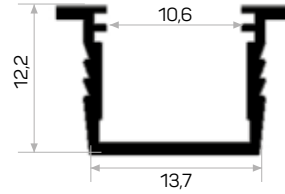

5941

Ağırlık / Weight	0.296 kg/m
Paket Adedi / Quantity in Pack	8

6658

STOK ☒

Ağırlık / Weight	0.145 kg/m
Paket Adedi / Quantity in Pack	12

10161

STOK ☒

Ağırlık / Weight	1.443 kg/m
Paket Adedi / Quantity in Pack	2

Walwasher Led PLS Kapağı Kod AM00314-003
Walwasher Led Bağlantı Aparatı Kod AM00314-006

7263

Ağırlık / Weight	0.106 kg/m
Paket Adedi / Quantity in Pack	30

10695

Ağırlık / Weight	1.215 kg/m
Paket Adedi / Quantity in Pack	2

6946

STOK ☒

Ağırlık / Weight	0.936 kg/m
Paket Adedi / Quantity in Pack	8

7313

Ağırlık / Weight	0.138 kg/m
Paket Adedi / Quantity in Pack	24

* Stokta bulunan ürünler ☒ işareti ile belirtilmektedir. The products always available in stock are indicated by ☒.
* Aksesuarlar profil içeriğine dahil değildir, lütfen ayrıca sipariş ediniz. Accessories are not included in the profile, please order separately.