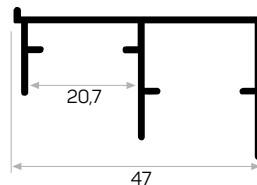

5876

Ağırlık / Weight 0.688 kg/m
Paket Adedi / Quantity in Pack 8

4999

STOK ✓

Ağırlık / Weight 0.475 kg/m
Paket Adedi / Quantity in Pack 8

* Stokta bulunan ürünler ✓ işareti ile belirtilmektedir. The products always available in stock are indicated by ✓.