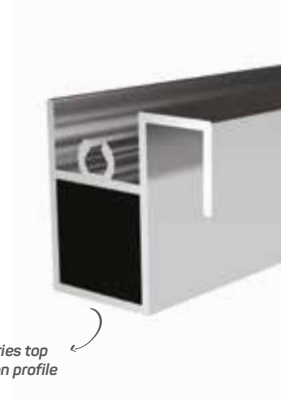

7416

Ağırlık / Weight 0.428 kg/m
Paket Adedi / Quantity in Pack 4

5950'nin kulp profili

7139

Ağırlık / Weight 0.362 kg/m
Paket Adedi / Quantity in Pack 8

Vega üst bağlantı profili

10564

STOK ✓