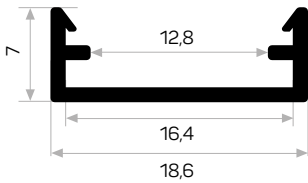

10695

Ağırlık / Weight	1.215 kg/m
Paket Adedi / Quantity in Pack	2

6946

STOK

Ağırlık / Weight	0.936 kg/m
Paket Adedi / Quantity in Pack	8

7313

Ağırlık / Weight	0.138 kg/m
Paket Adedi / Quantity in Pack	24

* Stokta bulunan ürünler işareti ile belirtilmektedir. The products always available in stock are indicated by .
* Aksesuarlar profil içeriğine dahil değildir, lütfen ayrıca sipariş ediniz. Accessories are not included in the profile, please order separately.