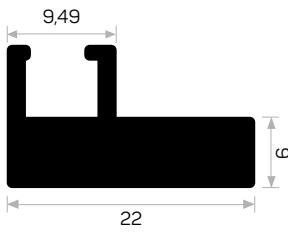

12405

STOK ✓

Ağırlık / Weight 0.415 kg/m

Paket Adedi / Quantity in Pack 8

Sert U Cam Fitili Kod AM00206-003

12404 ile Beraber Çalışır