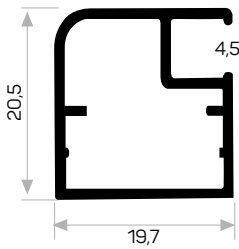

3020

STOK ✓

Ağırlık / Weight 0.292 kg/m
Paket Adedi / Quantity in Pack 12

Mob. Küçük Plastik Köşe Kod AM00306-011
U Cam Fitili Kod AM00206-001