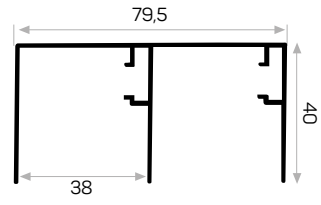

6608

STOK ✓

Ağırlık / Weight 0.750 kg/m
Paket Adedi / Quantity in Pack 8

Sistemmobicci 6608 Üst Ray Dolap İçi Mek. Kod AM00407-024