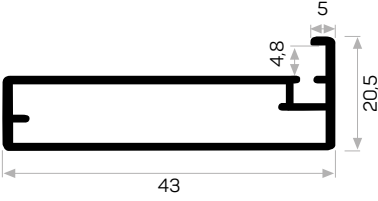

6144

STOK ✓

Ağırlık / Weight 0.433kg/m

Paket Adedi / Quantity in Pack 8

Mob. Büyük Plastik Köşe Kod AM00306-007

Mob. 6144 Sert Cam Fitili Kod AM00206-002

Mob. Büyük Plastik Köşe
Large Plastic Corner

Sert Cam Fitili
Inelastic Glass Wick