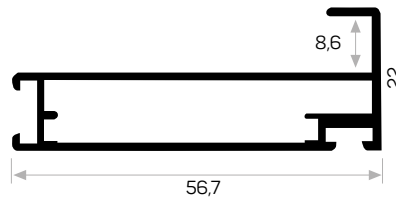

4174

STOK ✓

Ağırlık / Weight 0.562 kg/m
Paket Adedi / Quantity in Pack 8

Kalın Cam Fitili Kod AM00207-007
Mob. 4172 Metal Köşe Kod AM00306-008