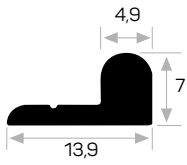

5416

Ağırlık / Weight 0.132 kg/m

Paket Adedi / Quantity in Pack 8

Sürme Kapak Alt Ray Profili

3804

STOK ✓

Ağırlık / Weight 0.090 kg/m

Paket Adedi / Quantity in Pack 27

30 kg.Sürme Kapak Alt Ray Profili