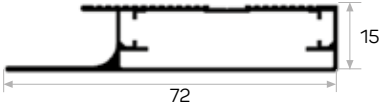

10745

STOK ✓

Ağırlık / Weight 0.630 kg/m
Paket Adedi / Quantity in Pack 4

Mob. Büyük Plastik Köşe Kod AM00306-007
Cam, Silikon İle Yapıştırılıyor.
7272 Profilin Kulp Profili

Handle Profile for 7272

7272

STOK ✓