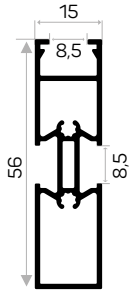

Paket Adedi / Quantity in Pack 12

Dikey Tekli Raf Profili
Stok Ölçülerimiz 2500-2800 mm
40 Hadve Delikli

11744

Ağırlık / Weight

0,626 kg/m

Paket Adedi / Quantity in Pack 6

Giyinme Odası Profili

12590