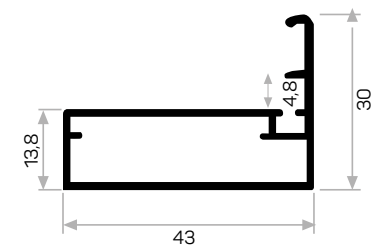

6527

STOK ✓

Ağırlık / Weight 0.487kg/m

Paket Adedi / Quantity in Pack 8

Mob. Büyük Plastik Köşe Kod AM00306-007

Mob. 6144 Sert Cam Fitili Kod AM00206-002

6144 Cam Kapak Kulp Profili

Mob. Büyük Plastik Köşe
Large Plastic Corner

Sert Cam Fitili
Inelastic Glass Wick