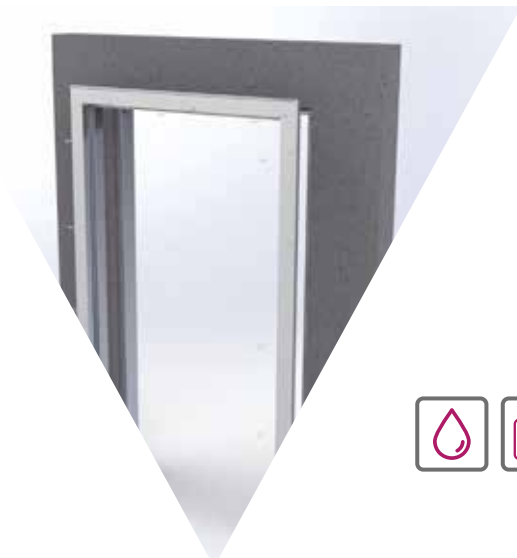

KAPI KASASI PROFİLLERİ

Door Frame Profiles