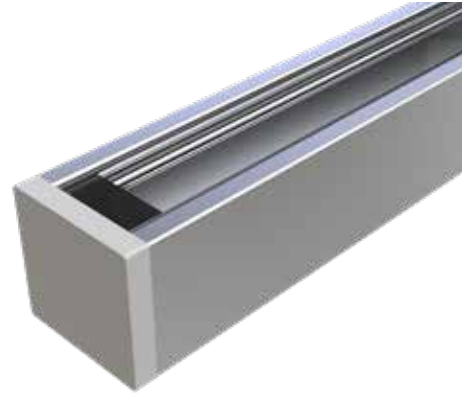

12516

STOK ✓

Ağırlık / Weight 0.118 kg/m

Paket Adedi / Quantity in Pack 18

Led PLS Fitil Beyaz Kod AM00314-024

Led Profil PLS Kapak Kod AM00314-026