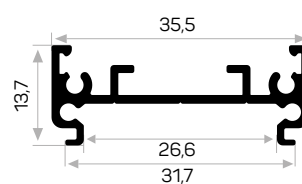

11620

Ağırlık / Weight 0.313 kg/m
Paket Adedi / Quantity in Pack 8

Walwasher Led Bağlantı Aparatı Kod AM00314-006

11619 ile Beraber Çalışır.