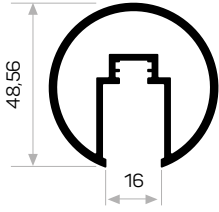

6947

Ağırlık / Weight 1.374 kg/m

Paket Adedi / Quantity in Pack 4