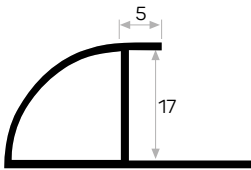

4969

Ağırlık / Weight 0.292 kg/m
Paket Adedi / Quantity in Pack 12

7574

Ağırlık / Weight
Paket Adedi / Quantity in Pack 8

8 mm Dikme Raf Profili