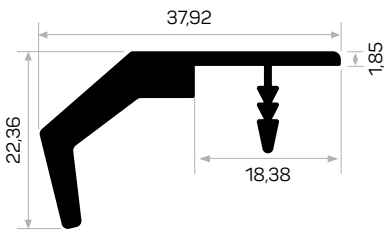

12572

STOK ✓

Ağırlık / Weight 0.535 kg/m

Paket Adedi / Quantity in Pack 8

TASARIM TEŞCİLLİ ÜRÜN
2019 08812
Registered Design

12540

STOK ✓

Ağırlık / Weight 0.248 kg/m

Paket Adedi / Quantity in Pack 12