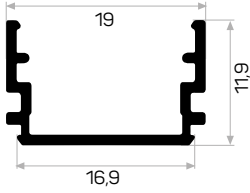

7314

STOK ☒

Ağırlık / Weight 0.128 kg/m

Paket Adedi / Quantity in Pack 24

Led PLS Fitol Beyaz 3000mm Kod AM00314-007

Led PLS Yan Kapı Kod AM00314-001

Led Profil Bağlantı Elemanı Kod AM00314-013