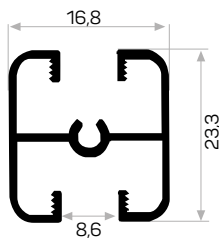

6388

STOK ✓

Ağırlık / Weight	0.214 kg/m
Paket Adedi / Quantity in Pack	16

Ray Kpk Kalın Cam Fitili Kod AM00207-007

6386

STOK ✓

Ağırlık / Weight	0.267 kg/m
Paket Adedi / Quantity in Pack	12

Ray Kpk Kalın Cam Fitili Kod AM00207-007