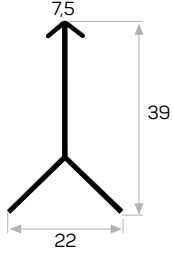

SUNTA KENAR VE SÜS ÇİTASI PROFİLLERİ / HARDBOARD FRAME AND TRIM PROFILES

6726**STOK** ✓

Ağırlık / Weight 0.224 kg/m

Paket Adedi / Quantity in Pack 8

Sunta Köşe Birleştirme Profili**0239**

Ağırlık / Weight 0.142 kg/m