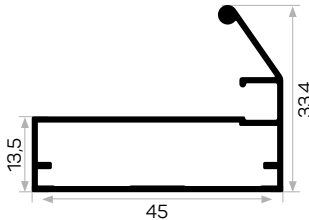

11692

STOK ✓

Ağırlık / Weight 0.476kg/m

Paket Adedi / Quantity in Pack 4

Mob. 4172 Metal Köşe Kod AM00306-008

Sert U Cam Fitili Kod AM00206-003

7325 Cam Kapak Kulp Profili

11715

STOK ✓

Ağırlık / Weight 0.516kg/m

Paket Adedi / Quantity in Pack 6

Mob. 7565 Cam Fitili Kod AM00200-001

11716 Cam Kapak Kulp Profili