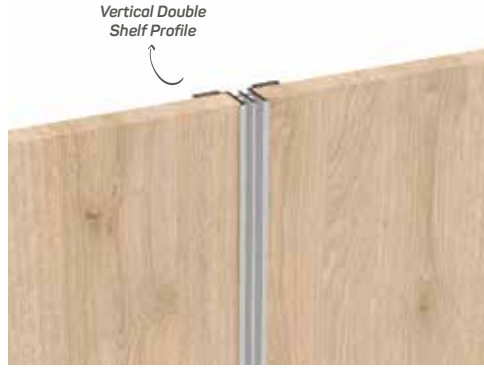

MARKET-RAF VE STAND PROFİLLERİ / PROFILES FOR SUPERMARKET SHELVES AND FAIR STAND

6479

STOK ☒

Ağırlık / Weight

Paket Adedi / Quantity in Pack 8

Dikey Tırnaklı Çiftli Raf Profili
Stok Ölçülerimiz 2500-2800mm
40 Hadve Delikli