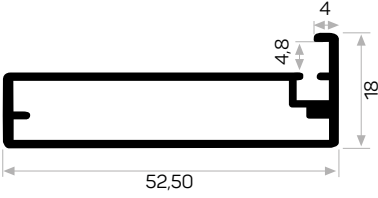

5884

Ağırlık / Weight	0.514 kg/m
Paket Adedi / Quantity in Pack	8
Mob. Büyük Plastik Köşe Kod AM00306-007	
Mob. 6144 Sert Cam Fitili Kod AM00206-002	

3400

Ağırlık / Weight	0.554 kg/m
Paket Adedi / Quantity in Pack	8
Mob. Büyük Plastik Köşe Kod AM00306-007	
U Cam Fitili Kod AM00206-001	