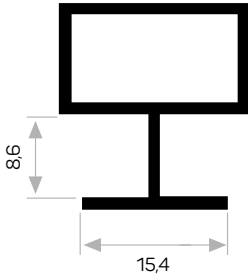

Cama Yapıştırılır
Glued to glass

4171

STOK

Ağırlık / Weight 0.270 kg/m

Paket Adedi / Quantity in Pack 12

Plastik Kenar Bağlı. Kod A1201060000005

Plastik Kenar Bağlantısı
Plastic Edge Connection

4171 profil
kullanılmıştır.
4171 profile
used.