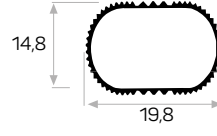

0106

STOK ✓

Ağırlık / Weight 0.093 kg/m
Paket Adedi / Quantity in Pack 20

1500

STOK ✓

Ağırlık / Weight 0.076 kg/m
Paket Adedi / Quantity in Pack 20

7055

STOK ✓

Ağırlık / Weight 0.070 kg/m
Paket Adedi / Quantity in Pack 20

0964

STOK ✓

Ağırlık / Weight 0.111 kg/m
Paket Adedi / Quantity in Pack 20

4283

STOK ✓

Ağırlık / Weight 0.204 kg/m
Paket Adedi / Quantity in Pack 20

5526

STOK ✓

Ağırlık / Weight 0.168 kg/m
Paket Adedi / Quantity in Pack 20

1220

STOK ✓

Ağırlık / Weight 0.200 kg/m
Paket Adedi / Quantity in Pack 20

1385

STOK ✓

Ağırlık / Weight 0.184 kg/m
Paket Adedi / Quantity in Pack 20

* Stokta bulunan ürünler ✓ işareti ile belirtilmektedir. The products always available in stock are indicated by ✓.

* Aksesuarlar profil içeriğine dahil değildir, lütfen ayrıca sipariş ediniz. Accessories are not included in the profile, please order separately.