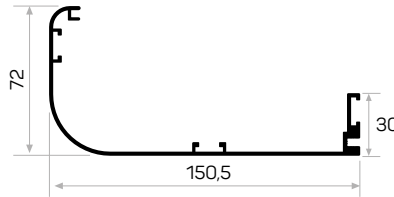

5855 İle Beraber Çalışır
18-21'lik Duvar Kalınlığı Kullanılan Pervaz

Sill for 18-21cm
Wall Thickness

5874

STOK ✓

Ağırlık / Weight 1.087 kg/m
Paket Adedi / Quantity in Pack 4

Mob. Kapı Kasası Köş. Pullu Kod AM00300-017
Mob. Kapı Kasası Köş. Kod AM00300-014