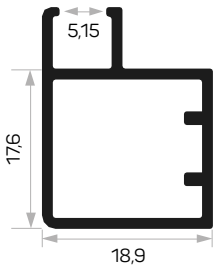

12861

YENİ
NEW

STOK ✓

Ağırlık / Weight 0,279 kg/m

Paket Adedi / Quantity in Pack 16

Sert U Cam Fıtlı Kod AM00206-003

Mob. Gizli Menteşe Apt. Kod AM00306-027