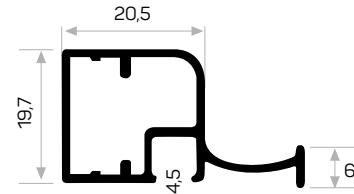

5413

STOK ✓

Ağırlık / Weight 0.359 kg/m
Paket Adedi / Quantity in Pack 10

Mob. Küçük Plastik Köşe Kod AM00306-011
U Cam Fitili Kod AM00206-001
3020'nin Kulp Profili

U Cam Fitili
U Glass Wick