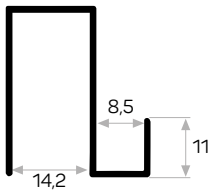

Works with sliding door thick glass wick

7415

Ağırlık / Weight	0.825 kg/m
Paket Adedi / Quantity in Pack	4
Ray Kpk Kalın Cam Fitolli Kod AM00207-007	

Works with sliding door thick glass wick

7059

STOK ✓

Ağırlık / Weight	0.450 kg/m
Paket Adedi / Quantity in Pack	8
Ray Kpk Kalın Cam Fitolli Kod AM00207-007	
Vega çift teker alt bağlantı profili	