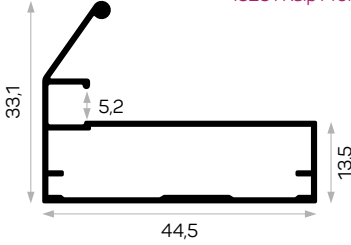

13230

YENİ
NEW

Ağırlık / Weight	0.429kg/m
Paket Adedi / Quantity in Pack	1
Sert U Cam Fitolü Kod AM00206-003	
Mob. 4172 Metal Köşe Kod AM00306-008	
13231 Kulplü Profilü