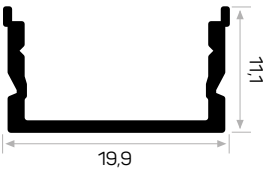

11035

STOK ☒

Ağırlık / Weight 0.132 kg/m

Paket Adedi / Quantity in Pack 24

Led PLS Fitol Beyaz 3000mm Kod AM00314-011

Led PLS Yan Kapak Kod AM00314-012

Led Profil Bağl. Elemanı Kod AM00314-013