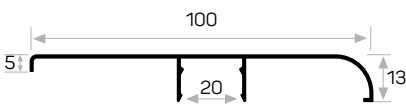

12821

YENİ
NEW

STOK ✓

Ağırlık / Weight 0.463 kg/m
Paket Adedi / Quantity in Pack 0

Süpürgelik Bağl. Plastiği Kod AM00300-003