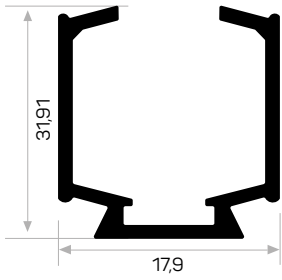

10496

STOK ✓

Ağırlık / Weight 0.136 kg/m

Paket Adedi / Quantity in Pack 8

Mob. ALB 7700-25kg Cam Sürgü Sist. Kod AM00407-022

Cam sürme alt ray

Sliding glass connection profile

Works with 25kg sliding glass system

10497

STOK ✓

Ağırlık / Weight 0.237 kg/m

Paket Adedi / Quantity in Pack 8

Mob. ALB 7700-25kg Cam Sürgü Sist. Kod AM00407-022

Cam sürme üst ray

Top rail profile for sliding glass

Works with 25kg sliding glass system

12523

STOK ✓

Ağırlık / Weight 0.573 kg/m

Paket Adedi / Quantity in Pack 8

13251

YENİ NEW

STOK ✓

Ağırlık / Weight 0.722 kg/m

Paket Adedi / Quantity in Pack 6

13171

YENİ NEW

Ağırlık / Weight 0.667 kg/m

Paket Adedi / Quantity in Pack

13172

YENİ NEW

Ağırlık / Weight 0.300 kg/m

Paket Adedi / Quantity in Pack 1

13176

YENİ NEW

Ağırlık / Weight 0.402 kg/m

Paket Adedi / Quantity in Pack 10

13177

YENİ NEW

Ağırlık / Weight 0.600 kg/m

Paket Adedi / Quantity in Pack 12

* Stokta bulunan ürünler ✓ işareti ile belirtilmektedir. The products always available in stock are indicated by ✓.

* Aksesuarlar profil içeriğine dahil değildir, lütfen ayrıca sipariş ediniz. Accessories are not included in the profile, please order separately.