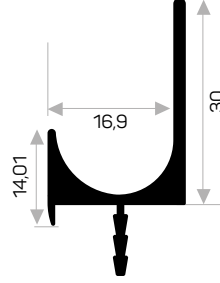

12570

STOK ✓

Ağırlık / Weight 0.399 kg/m
Paket Adedi / Quantity in Pack 8