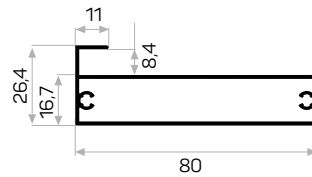

Works with sliding door thick glass wick

7415

Ağırlık / Weight	0.825 kg/m
Paket Adedi / Quantity in Pack	4
Ray Kpk Kalın Cam Fitolli Kod AM00207-007	

Works with sliding door thick glass wick

7059

STOK ✓

Ağırlık / Weight	0.450 kg/m
Paket Adedi / Quantity in Pack	8
Ray Kpk Kalın Cam Fitolli Kod AM00207-007	
Vega çift teker alt bağlantı profili	