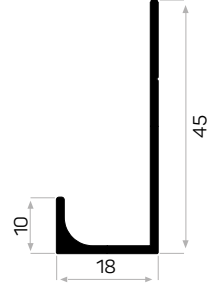

12350

STOK ✓

Ağırlık / Weight 0.285 kg/m
Paket Adedi / Quantity in Pack 12