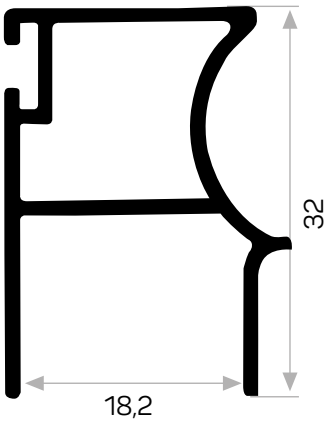

6609

STOK ☒

Ağırlık / Weight 0.363 kg/m

Paket Adedi / Quantity in Pack 8

Kil Fitali 67*800 Kod AM00207-004