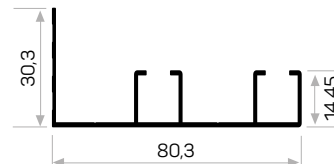

Paket Adedi / Quantity in Pack 10

13177

YENİ NEW

Ağırlık / Weight 0.600 kg/m

Paket Adedi / Quantity in Pack 12

* Stokta bulunan ürünler ✓ işareti ile belirtilmektedir. The products always available in stock are indicated by ✓.