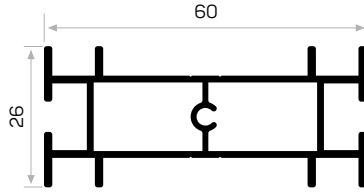

6244

Ağırlık / Weight 0.687 kg/m
Paket Adedi / Quantity in Pack 2
6767 ile Beraber Çalışır.