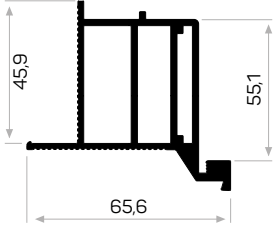

12252

STOK ☒

Ağırlık / Weight 1,683 kg/m

Paket Adedi / Quantity in Pack 2

Gizli Bağlantı Aparatı Kod AM00522-032

Gizli Kasa Profili