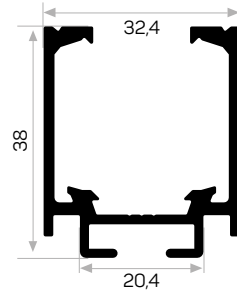

13251

YENİ NEW

STOK ✓

Ağırlık / Weight 0.722 kg/m

Paket Adedi / Quantity in Pack 6

13171

YENİ NEW

Ağırlık / Weight 0.667 kg/m