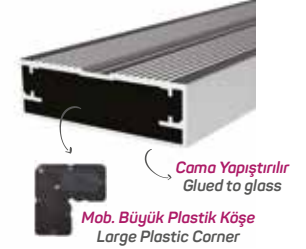

10745

STOK ✓

Ağırlık / Weight 0.630 kg/m
Paket Adedi / Quantity in Pack 4

Mob. Büyük Plastik Köşe Kod AM00306-007
Cam, Silikon İle Yapıştırılıyor.
7272 Profilin Kulp Profili

Handle Profile for 7272

7272

STOK ✓

Ağırlık / Weight 0.488 kg/m
Paket Adedi / Quantity in Pack 8

Mob. Büyük Plastik Köşe Kod AM00306-007
Cam, Silikon İle Yapıştırılıyor.

7273

STOK ✓

Ağırlık / Weight 0.597 kg/m
Paket Adedi / Quantity in Pack 6

Mob. Büyük Plastik Köşe Kod AM00306-007
Cam, Silikon İle Yapıştırılıyor.
7272 Profilin Kulp Profili

Handle Profile for 7272

4927

STOK ✓

Ağırlık / Weight 0.395kg/m
Paket Adedi / Quantity in Pack 8

Mob. Orta Plastik Köşe Kod AM00306-010
U Cam Fitili Kod AM00206-001

3020

STOK ✓

Ağırlık / Weight 0.292 kg/m
Paket Adedi / Quantity in Pack 12

Mob. Küçük Plastik Köşe Kod AM00306-011
U Cam Fitili Kod AM00206-001

U Cam Fitili
U Glass Wick

5413

STOK ✓

Ağırlık / Weight 0.359 kg/m
Paket Adedi / Quantity in Pack 10

Mob. Küçük Plastik Köşe Kod AM00306-011
U Cam Fitili Kod AM00206-001
3020'nin Kulp Profili

U Cam Fitili
U Glass Wick

5624

STOK ✓

Ağırlık / Weight 0.290 kg/m
Paket Adedi / Quantity in Pack 10

3020 Metal Çkç Köşe Kod AM00306-013
Cam, Silikon İle Yapıştırılıyor.

4174

STOK ✓

Ağırlık / Weight 0.562 kg/m
Paket Adedi / Quantity in Pack 8

Kalın Cam Fitili Kod AM00207-007
Mob. 4172 Metal Köşe Kod AM00306-008

* Stokta bulunan ürünler ✓ işareti ile belirtilmektedir. The products always available in stock are indicated by ✓.

* Aksesuarlar profil içeriğine dahil değildir, lütfen ayrıca sipariş ediniz. Accessories are not included in the profile, please order separately.