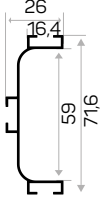

11598

STOK

Ağırlık / Weight 0.489 kg/m

Paket Adedi / Quantity in Pack 4

Mob. 11598 Gola Seri Yan Kapak Kod
AM00300-028

Mob. Gola Kulp Bağlantı Aparatı Kod
AM00322-070

Gola Kulp Bağlantı Aparatı
Golla Series Connection
Accessory