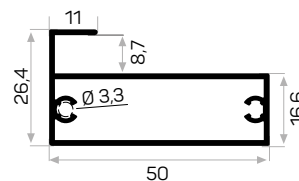

5952

Ağırlık / Weight	0.627 kg/m
Paket Adedi / Quantity in Pack	4
Kil Fitol 67*800 Kod AM00207-004	
Mob. Vega Serisi Stoper Fitolli Kod AM00207-009	
Ray Kpk Kalın Cam Fitolli Kod AM00207-007	

Works with weather brush strip, vega series rubber wick, sliding door thick glass wick

6526

STOK ✓

Ağırlık / Weight	0.448 kg/m
Paket Adedi / Quantity in Pack	8
Kil Fitol 67*800 Kod AM00207-004	
Mob. Vega Serisi Stoper Fitolli Kod AM00207-009	
Ray Kpk Kalın Cam Fitolli Kod AM00207-007	

Works with weather brush strip, vega series rubber wick, sliding door thick glass wick

5950

Ağırlık / Weight	0.433 kg/m
Paket Adedi / Quantity in Pack	12
Kil Fitol 67*800 Kod AM00207-004	
Mob. Vega Serisi Stoper Fitolli Kod AM00207-009	
Ray Kpk Kalın Cam Fitolli Kod AM00207-007	

5951

STOK ✓

Ağırlık / Weight	0.312 kg/m
Paket Adedi / Quantity in Pack	12
Ray Kpk Kalın Cam Fitolli Kod AM00207-007	

Works with sliding door thick glass wick

5949

Ağırlık / Weight	0.314 kg/m
Paket Adedi / Quantity in Pack	12
Ray Kpk Kalın Cam Fitolli Kod AM00207-007	

Works with sliding door thick glass wick

7415

Ağırlık / Weight	0.825 kg/m
Paket Adedi / Quantity in Pack	4
Ray Kpk Kalın Cam Fitolli Kod AM00207-007	

Works with sliding door thick glass wick

7059

STOK ✓

Ağırlık / Weight	0.450 kg/m
Paket Adedi / Quantity in Pack	8
Ray Kpk Kalın Cam Fitolli Kod AM00207-007	
Vega çift teker alt bağlantı profili	

Vega series double wheel lower connection profile

Works with sliding door thick glass wick

7292

Ağırlık / Weight	0.607 kg/m
Paket Adedi / Quantity in Pack	8
Vega üstten asmali kapak profili	

Vega series cover upper profile