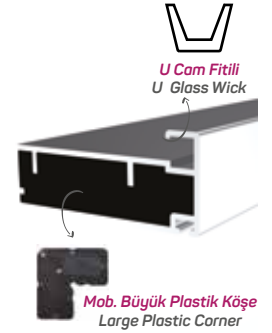

3400

Ağırlık / Weight	0.554 kg/m
Paket Adedi / Quantity in Pack	8
Mob. Büyük Plastik Köşe Kod AM00306-007	
U Cam Fitili Kod AM00206-001