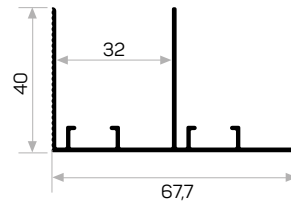

10145

STOK ✓

Ağırlık / Weight 0.512 kg/m

Paket Adedi / Quantity in Pack 8

Mob. ALB 7310 51kg Kapı Mekanizması Kod AM00407-004

51 kg kapı ray

1237

STOK ✓

Ağırlık / Weight 0.354 kg/m

Paket Adedi / Quantity in Pack 8

Akordion kapı üst ray

3801

STOK ✓

Ağırlık / Weight 0.440 kg/m

Paket Adedi / Quantity in Pack 8

3803

STOK ✓

Ağırlık / Weight 0.320 kg/m

Paket Adedi / Quantity in Pack 8

1236

STOK ✓

Ağırlık / Weight 0.174 kg/m

Paket Adedi / Quantity in Pack 8

Akordion kapı üst ray

7890

STOK ✓

Ağırlık / Weight 0.747 kg/m

Paket Adedi / Quantity in Pack 8

SistemMobicci Dolap İç Mekanizması Kod AM00407-013

10625

STOK ✓

Ağırlık / Weight 0.355 kg/m

Paket Adedi / Quantity in Pack 8

10495

STOK ✓

Ağırlık / Weight 0.281 kg/m

Paket Adedi / Quantity in Pack 8

Mob. ALB 7700-25kg Cam Sürgü Sist. Kod AM00407-022

Cam sürme bağlantı profili

* Stokta bulunan ürünler ✓ işareti ile belirtilmektedir. The products always available in stock are indicated by ✓.

* Aksesuarlar profil içeriğine dahil değildir, lütfen ayrıca sipariş ediniz. Accessories are not included in the profile, please order separately.