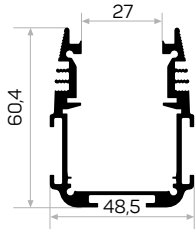

10161

STOK ☒

Ağırlık / Weight	1.443 kg/m
Paket Adedi / Quantity in Pack	2

Walwasher Led PLS Kapağı Kod AM00314-003
Walwasher Led Bağlantı Aparatı Kod AM00314-006