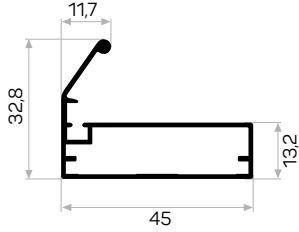

7566

STOK ✓

Ağırlık / Weight 0.490kg/m

Paket Adedi / Quantity in Pack 8

Mob. 4172 Metal Köşe Kod AM00306-008

7565 Cam Fıtlı Kod AM00200-001

7565 İçin Kulp Profili