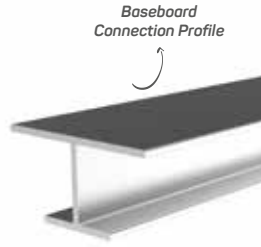

5619

STOK ✓

Ağırlık / Weight 0.188 kg/m
Paket Adedi / Quantity in Pack 10

Baza Ek Profili

4901

STOK ✓

Ağırlık / Weight 0.167 kg/m
Paket Adedi / Quantity in Pack 18

Mob. Hareketli Baza Fitili Kod AM00207-003