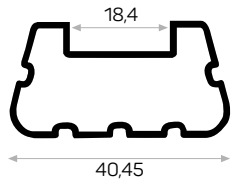

0715

STOK ✓

Ağırlık / Weight 0.411 kg/m

Paket Adedi / Quantity in Pack 8

Mob. PLS Küçük Kpk (Ranza) Kod AM00312-012

3309

Ağırlık / Weight 0.423 kg/m

Paket Adedi / Quantity in Pack 8