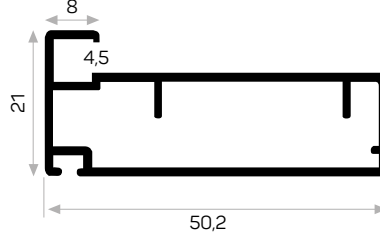

5884

Ağırlık / Weight	0.514 kg/m
Paket Adedi / Quantity in Pack	8
Mob. Büyük Plastik Köşe Kod AM00306-007	
Mob. 6144 Sert Cam Fitili Kod AM00206-002	

3400

Ağırlık / Weight	0.554 kg/m
Paket Adedi / Quantity in Pack	8
Mob. Büyük Plastik Köşe Kod AM00306-007	
U Cam Fitili Kod AM00206-001	