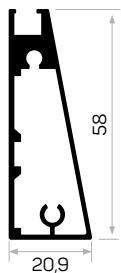

12404 ile Beraber Çalışır

Sert U Cam Fitili
Inelastic U Glass Wick

12404

STOK ✓

Ağırlık / Weight 0.791 kg/m

Paket Adedi / Quantity in Pack 4

Sert U Cam Fitili Kod AM00206-003

Sert U Cam Fitili
Inelastic U Glass Wick