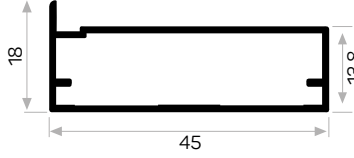

7328

STOK ✓

Ağırlık / Weight 0.380 kg/m

Paket Adedi / Quantity in Pack 8

Mob. 4172 Metal Köşe Kod AM00306-008

Cam, Silikon İle Yapıştırılıyor.
Metal Köşe İle Çalışan Cam Kapak Profili