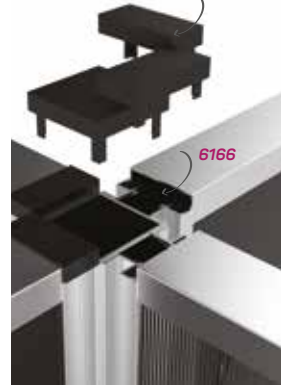

6166 Profil Kapağı
6166 Profile Cap