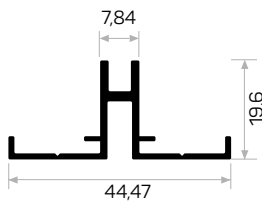

12590

Ağırlık / Weight

Paket Adedi / Quantity in Pack 12

Etekli konsol ve kanca siparişi için danışınız.