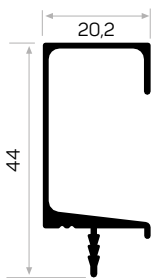

Led Plastik Fital - 7714 Kod AM00314-008

12688

STOK ✓

Ağırlık / Weight 0.368 kg/m
Paket Adedi / Quantity in Pack 8

11751

Ağırlık / Weight 0.448 kg/m
Paket Adedi / Quantity in Pack 8

13028

Ağırlık / Weight 0.362 kg/m
Paket Adedi / Quantity in Pack 12