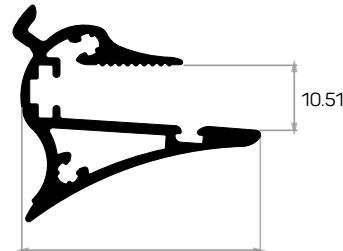

MARKET-RAF VE STAND PROFİLLERİ /
PROFILES FOR SUPERMARKET SHELVES AND FAIR STAND

1536

STOK ✓

Ağırlık / Weight 0.235 kg/m
Paket Adedi / Quantity in Pack 18

4126

STOK ✓

Ağırlık / Weight 0.233 kg/m
Paket Adedi / Quantity in Pack 24

11752

STOK ✓

Ağırlık / Weight 0.923 kg/m
Paket Adedi / Quantity in Pack 4

Kademeli Raf Profili

Gradual Shelf Profile

6217

Ağırlık / Weight 1.528 kg/m
Paket Adedi / Quantity in Pack 2

Market Bariyer Profili

5466

STOK ✓

Ağırlık / Weight 0.235 kg/m
Paket Adedi / Quantity in Pack 12

7377

STOK ✓

Ağırlık / Weight 0.365 kg/m
Paket Adedi / Quantity in Pack 9

12206

STOK ✓

Ağırlık / Weight 0.803 kg/m
Paket Adedi / Quantity in Pack 4

Gradual Shelf Profile

12207

STOK ✓

Ağırlık / Weight 0.687 kg/m
Paket Adedi / Quantity in Pack 4

12206 Cam Raf Profili

Glass Shelf Profile

* Stokta bulunan ürünler ✓ işareti ile belirtilmektedir. The products always available in stock are indicated by ✓.

* Aksesuarlar profil içeriğine dahil değildir, lütfen ayrıca sipariş ediniz. Accessories are not included in the profile, please order separately.