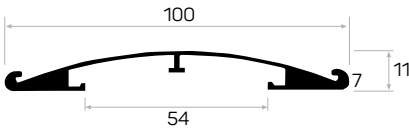

4229

Ağırlık / Weight	0.753 kg/m
Paket Adedi / Quantity in Pack	4