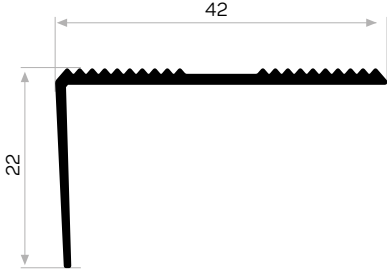

ZEMİN VE MERDİVEN PROFİLLERİ

Profiles For Floors &
Staircase

10134

STOK

Ağırlık / Weight 0.227 kg/m
Paket Adedi / Quantity in Pack 8

0226

Ağırlık / Weight 0.366 kg/m
Paket Adedi / Quantity in Pack 6
Merdiven Fitili Kod AM00207-010