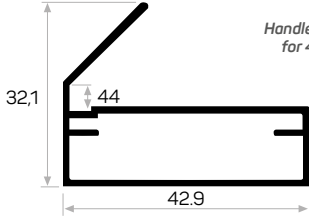

4957

STOK ☒

Ağırlık / Weight 0.473kg/m

Paket Adedi / Quantity in Pack 8

Mob. Büyük Plastik Köşe Kod AM00306-007
Cam, Silikon İle Yapıştırılıyor.
4924'ün Cam Kapak Kulp Profilidir.

Handle Profile
for 4924