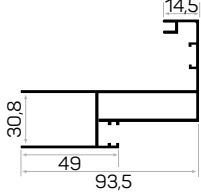

6679

STOK ✓

Ağırlık / Weight	1.677 kg/m
Paket Adedi / Quantity in Pack	2
Mob. Kapı Kasası Köş. Pullu Kod AM00300-017	
Mob. Kapı Kasası Köş. Kod AM00300-014	
18-21'lik Duvar Kalınlığı Kullanılan Pervaz	

6680