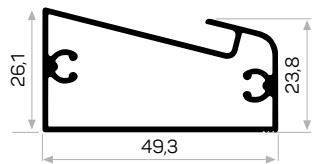

6480

STOK ✓

Ağırlık / Weight 0.623kg/m
Paket Adedi / Quantity in Pack 8

Bombeli Cam Kapak Profili 357 - 447 - 597 - 717 mm.
Yan Ölçüleri Stoklarda Bulunmaktadır.
Cambered Glass Cover Profile 357 - 447- 597 -
717mm. Dimensions Are Available In Stock.

7327

Ağırlık / Weight 0.426 kg/m
Paket Adedi / Quantity in Pack 8
Mob. 4172 Metal Köşe Kod AM00306-008
U Cam Fitili Kod AM00206-001