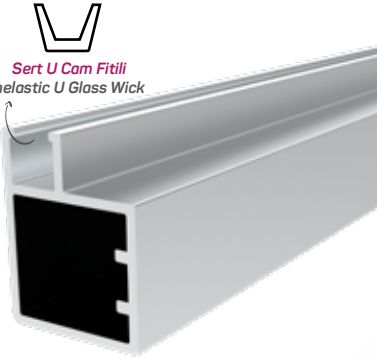

Sert U Cam Fıtlı
Inelastic U Glass Wick

GİZLİ KAPAK MENTEŞE UYGULAMASI

Hinge Application on Aluminium Profile

* Stokta bulunan ürünler ✓ işareti ile belirtilmektedir. The products always available in stock are indicated by ✓.
* Aksesuarlar profil içeriğine dahil değildir, lütfen ayrıca sipariş ediniz. Accessories are not included in the profile, please order separately.