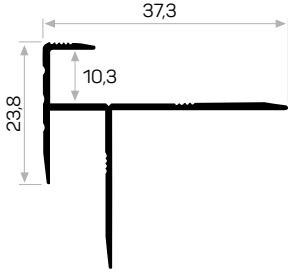

7677

STOK ✓

Ağırlık / Weight 0.265 kg/m
Paket Adedi / Quantity in Pack 12

2434

Ağırlık / Weight 0.270kg/m
Paket Adedi / Quantity in Pack 20