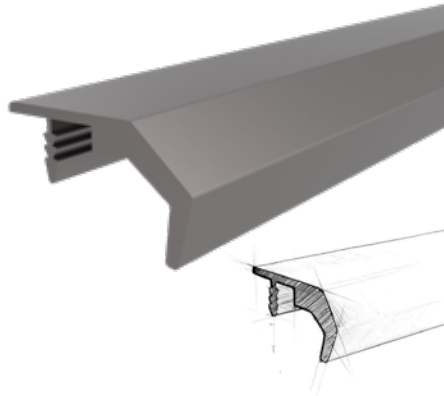

12572

STOK ✓

Ağırlık / Weight 0.535 kg/m

Paket Adedi / Quantity in Pack 8

TASARIM TEŞCİLLİ ÜRÜN
2019 08812
Registered Design

12540

STOK ✓

Ağırlık / Weight 0.248 kg/m

Paket Adedi / Quantity in Pack 12