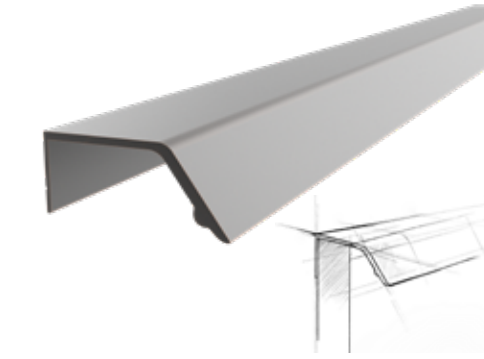

ERGONOMİ SERİSİ
Ergonomics Series

006

YENİ
NEW

Ağırlık / Weight 0.511 kg/m

Paket Adedi / Quantity in Pack