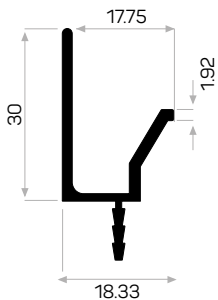

TASARIM TEŞCİLLİ ÜRÜN
2019 08812
Registered Design

* Stokta bulunan ürünler ✓ işareti ile belirtilmektedir. The products always available in stock are indicated by ✓.

* Aksesuarlar profil içeriğine dahil değildir, lütfen ayrıca sipariş ediniz. Accessories are not included in the profile, please order separately.