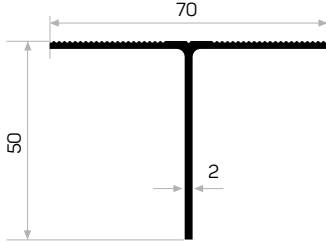

4293

Ağırlık / Weight 0.621 kg/m

Paket Adedi / Quantity in Pack 5

Sinterflex Montaj Profili