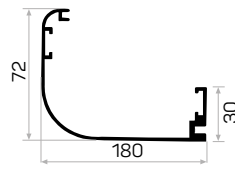

7747

STOK ✓

Ağırlık / Weight 1.856 kg/m
Paket Adedi / Quantity in Pack 2

Mob. Kapı Kasası Köş. Pullu Kod AM00300-017
Mob. Kapı Kasası Köş. Kod AM00300-014
Mob. Kapı Kasası Köş. L Bükümlü Pullu Kod AM00300-025

5855 İle Beraber Çalışır
21-24'lik Duvar Kalınlığı Kullanılan Pervaz