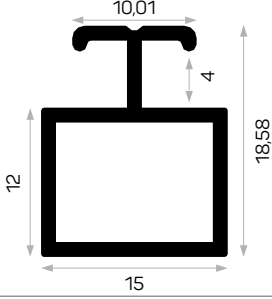

13252

STOK ✓

Ağırlık / Weight 0.213 kg/m

Paket Adedi / Quantity in Pack 18

Plastik Kenar Bağlantısı Kod A12010600000005

11720 Orta Kayıt Profili

Plastik Kenar Bağlantısı
Plastic Edge Connection

11662