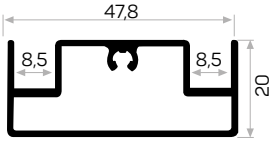

Works with 6767 & 6564 & 6563

6164

STOK ✓

Ağırlık / Weight 0.596 kg/m
Paket Adedi / Quantity in Pack 6

7405

STOK ✓

Ağırlık / Weight 0.219 kg/m
Paket Adedi / Quantity in Pack 12
6166 ile Beraber Çalışır.

12496