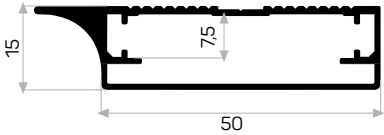

7273

STOK ✓

Ağırlık / Weight 0.597 kg/m
Paket Adedi / Quantity in Pack 6

Mob. Büyük Plastik Köşe Kod AM00306-007
Cam, Silikon İle Yapıştırılıyor.
7272 Profilin Kulp Profili