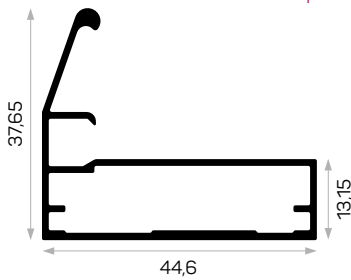

13155

YENİ
NEW

STOK ☒

Ağırlık / Weight	0.508kg/m
Paket Adedi / Quantity in Pack	1
Mob. 4172 Metal Köşe Kod AM00306-008	
13154 Kulplü Profilü