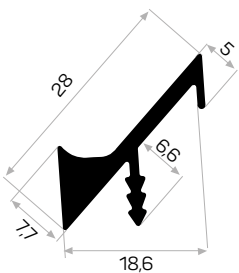

7408

STOK ☒

Ağırlık / Weight 0.256 kg/m

Paket Adedi / Quantity in Pack 12