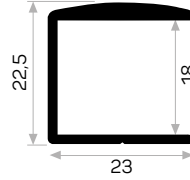

SUNTA KENAR VE SÜS ÇİTASI PROFİLLERİ / HARDBOARD FRAME AND TRIM PROFILES

11830

STOK ✓

Ağırlık / Weight 0.153 kg/m
Paket Adedi / Quantity in Pack 24

2596

STOK ✓

Ağırlık / Weight 0.113 kg/m
Paket Adedi / Quantity in Pack 24

5782

STOK ✓

Ağırlık / Weight 0.215 kg/m
Paket Adedi / Quantity in Pack 18

3086

STOK ✓

Ağırlık / Weight 0.324 kg/m
Paket Adedi / Quantity in Pack 8

3311

Ağırlık / Weight 0.200 kg/m
Paket Adedi / Quantity in Pack 18

5994

STOK ✓

Ağırlık / Weight 0.177 kg/m
Paket Adedi / Quantity in Pack 18

4246

Ağırlık / Weight 0.114 kg/m
Paket Adedi / Quantity in Pack 20

1405

Ağırlık / Weight 0.177 kg/m
Paket Adedi / Quantity in Pack 11

* Stokta bulunan ürünler ✓ işareti ile belirtilmektedir. The products always available in stock are indicated by ✓.

* Aksesuarlar profil içeriğine dahil değildir, lütfen ayrıca sipariş ediniz. Accessories are not included in the profile, please order separately.