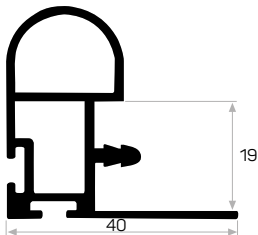

3021

Ağırlık / Weight	0.698 kg/m
Paket Adedi / Quantity in Pack	8
Kil Fitolü 67*800 Kod AM00207-004	
Mob. Ray Kapak Bitiş Fitolü Balonlu Kod AM00207-008	

Kil Fitolü 67*800
Brush Weather Strip 67*800

Mob. Ray Kapak
Bitiş Fitolü Balonlu
Sliding Cover
Stopper Wick