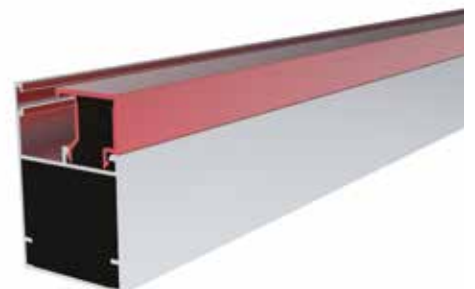

Works With 1388