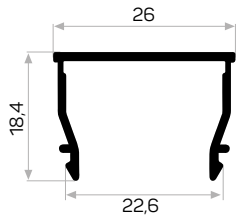

Works with 6767 & 6564 & 6563

6164

STOK ✓

Ağırlık / Weight 0.596 kg/m
Paket Adedi / Quantity in Pack 6

7405

STOK ✓

Ağırlık / Weight 0.219 kg/m
Paket Adedi / Quantity in Pack 12
6166 ile Beraber Çalışır.

12496