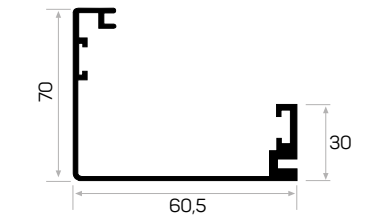

6682

STOK ✓

Ağırlık / Weight	1.043 kg/m
Paket Adedi / Quantity in Pack	1
Mob. Kapı Kasası Köş. Pullu Kod AM00300-017	
Mob. Kapı Kasası Köş. Kod AM00300-014	
6683 ile Beraber Çalışır	
9-12'lik Duvar Kalınlığı Kullanılan Pervaz