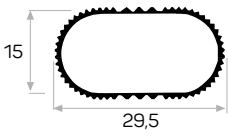

4283

STOK ✓

Ağırlık / Weight 0.204 kg/m
Paket Adedi / Quantity in Pack 20

5526

STOK ✓

Ağırlık / Weight 0.168 kg/m
Paket Adedi / Quantity in Pack 20