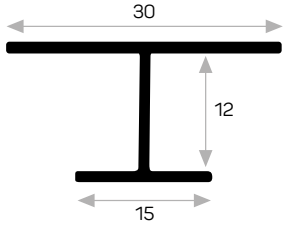

5619

STOK ✓

Ağırlık / Weight 0.188 kg/m
Paket Adedi / Quantity in Pack 10

Baza Ek Profili

4901

STOK ✓

Ağırlık / Weight 0.167 kg/m
Paket Adedi / Quantity in Pack 18

Mob. Hareketli Baza Fitili Kod AM00207-003