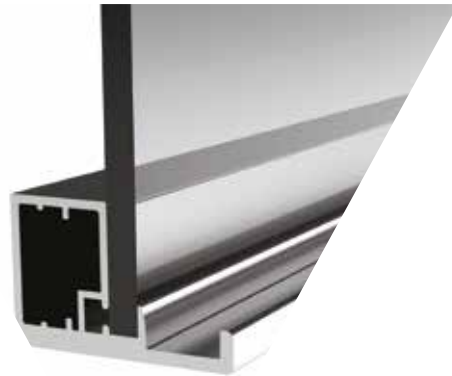

KAPAK PROFİLLERİ

Profiles For
Cupboard