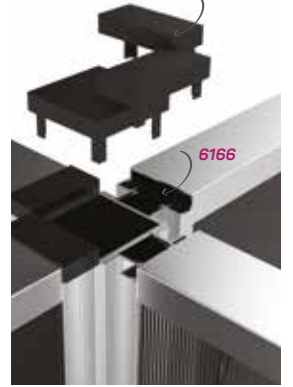

6166 Profil Kapağı
6166 Profile Cap