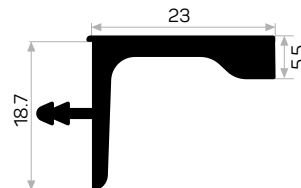

6699 Gömme
Kulüp Fitolü
6699 Hidden
Handle Wick

7439

Ağırlık / Weight 0.295 kg/m
Paket Adedi / Quantity in Pack 8

Üst Kapak/Led PRFPLS Fitolü Kod AM00314-005
Gizli Ledli Kulüp Profili

10072

STOK ✓

Ağırlık / Weight 0.366 kg/m
Paket Adedi / Quantity in Pack 12