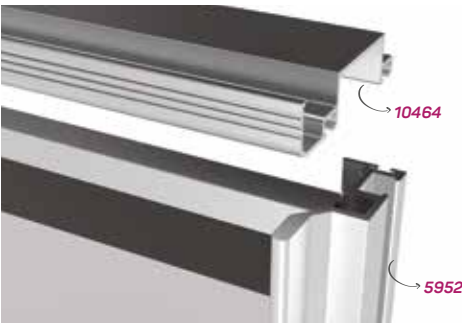

Ağırlık / Weight 0,351 kg/m
Paket Adedi / Quantity in Pack 12

13287

YENİ NEW

STOK ✓

Ağırlık / Weight 0,272 kg/m
Paket Adedi / Quantity in Pack 15

SÜRME KAPAK PROFİLLERİ UYGULAMASI

MOB. VEGA SERİSİ TEKERLEK TAKIMI 4'LÜ MİNİ