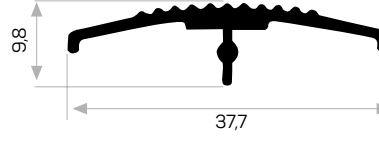

10134

STOK ✓

Ağırlık / Weight 0.227 kg/m
Paket Adedi / Quantity in Pack 8

0226

Ağırlık / Weight 0.366 kg/m
Paket Adedi / Quantity in Pack 6
Merdiven Fitili Kod AM00207-010

0723

Ağırlık / Weight 0.469kg/m
Paket Adedi / Quantity in Pack 4
Merdiven Fitili Kod AM00207-010

6557

STOK ✓

Ağırlık / Weight 0.279kg/m
Paket Adedi / Quantity in Pack 6

2158

Ağırlık / Weight 0.220kg/m
Paket Adedi / Quantity in Pack 12

2157

Ağırlık / Weight 0.219kg/m
Paket Adedi / Quantity in Pack 12

0649

STOK ✓

Ağırlık / Weight 0.358 kg/m
Paket Adedi / Quantity in Pack 6
Merdiven Fitili Kod AM00207-000000-001

* Stokta bulunan ürünler ✓ işareti ile belirtilmektedir. The products always available in stock are indicated by ✓.

* Aksesuarlar profil içeriğine dahil değildir, lütfen ayrıca sipariş ediniz. Accessories are not included in the profile, please order separately.