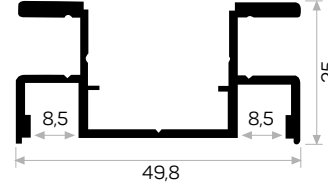

STOK ✓

Ağırlık / Weight 0.089 kg/m
Paket Adedi / Quantity in Pack 40
6166 İle Beraber Çalışır.

Works with 6166

6166

STOK ✓

Ağırlık / Weight 0.615 kg/m
Paket Adedi / Quantity in Pack 6
Mob. 6166 Profil PLS Kapağı Kod AM00312-009
6167 İle Beraber Çalışır.