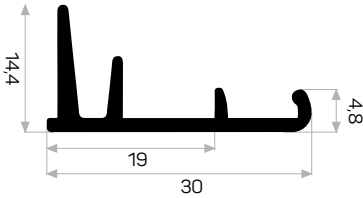

7291

STOK ✓

Ağırlık / Weight	0.252kg/m
Paket Adedi / Quantity in Pack	12
6144 Cam Kapak Kulp Profili