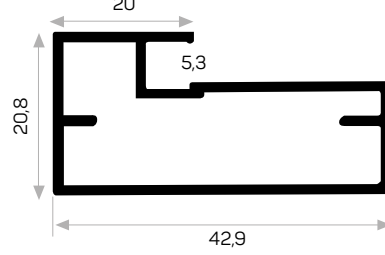

U Cam Fitolu
U Glass Wick

Mob. Büyük Plastik Köşe
Large Plastic Corner

3046

STOK ✓

Ağırlık / Weight	0.463 kg/m
Paket Adedi / Quantity in Pack	8
U Cam Fitolu Kod AM00206-001	
Mob. Büyük Plastik Köşe Kod AM00306-007	