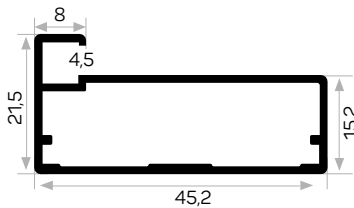

Cam, Silikon İle Yapıştırılıyor.
7328'in Cam Kapak Kulp Profili

11659

STOK ✓

Ağırlık / Weight 0.467 kg/m

Paket Adedi / Quantity in Pack 8

Mob. 4172 Metal Köşe Kod AM00306-008

Sert U Cam Fitili Kod AM00206-003