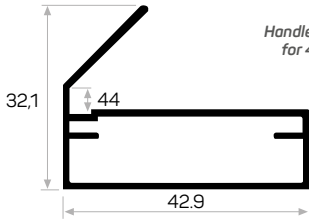

Mob. Büyük Plastik Köşe
Large Plastic Corner

4957

STOK

Ağırlık / Weight 0.473kg/m

Paket Adedi / Quantity in Pack 8

Mob. Büyük Plastik Köşe Kod AM00306-007
Cam, Silikon ile Yapıştırılıyor.
4924'ün Cam Kapak Kulp Profilidir.