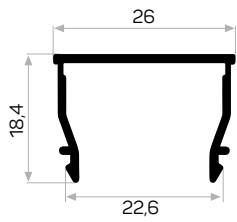

7405

STOK ✓

Ağırlık / Weight 0.219 kg/m
Paket Adedi / Quantity in Pack 12
6166 ile Beraber Çalışır.