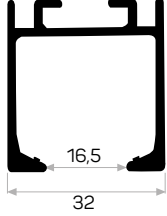

10145

STOK ✓

Ağırlık / Weight 0.512 kg/m

Paket Adedi / Quantity in Pack 8

Mob. ALB 7310 51kg Kapı Mekanizması Kod AM00407-004

51 kg kapı ray

1237

STOK ✓

Ağırlık / Weight 0.354 kg/m

Paket Adedi / Quantity in Pack 8

Akordion kapı üst ray