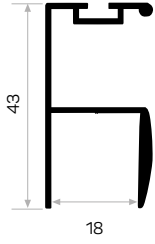

5309

STOK ✓

Ağırlık / Weight 0.387 kg/m
Paket Adedi / Quantity in Pack 8

5002

STOK ✓

Ağırlık / Weight 0.476 kg/m
Paket Adedi / Quantity in Pack 6
Mob. Ray Kapak Bitiş Fıtlı Balonlu Kod AM00207-008

Mob. Ray Kapak Bitiş Fıtlı Balonlu
Sliding Cover Stopper Wick