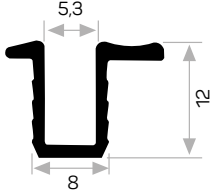

5402

STOK ✓

Ağırlık / Weight 0.132 kg/m

Paket Adedi / Quantity in Pack 21

40 kg. Ray Profili

5477

Ağırlık / Weight 0.101 kg/m

Paket Adedi / Quantity in Pack 8