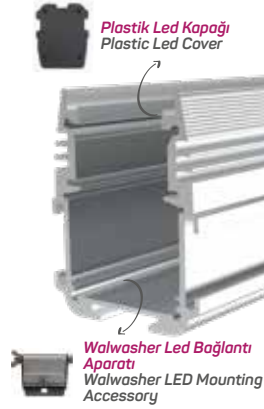

10161

STOK ☒

Ağırlık / Weight	1.443 kg/m
Paket Adedi / Quantity in Pack	2
Walwasher Led PLS Kapağı Kod AM00314-003	
Walwasher Led Bağlantı Aparatı Kod AM00314-006