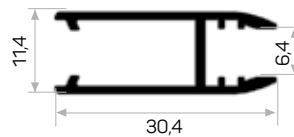

10495

STOK ✓

Ağırlık / Weight 0.281 kg/m

Paket Adedi / Quantity in Pack 8

Mob. ALB 7700-25kg Cam Sürgü Sist. Kod AM00407-022

Cam sürme bağlantı profili