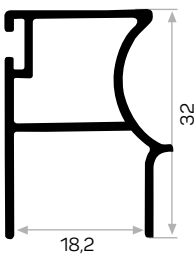

STOK ✓

Ağırlık / Weight 0,377 kg/m

Paket Adedi / Quantity in Pack 4

6609

STOK ✓

Ağırlık / Weight 0,363 kg/m

Paket Adedi / Quantity in Pack 8

Kil Fıtlı 67*800 Kod AM00207-004