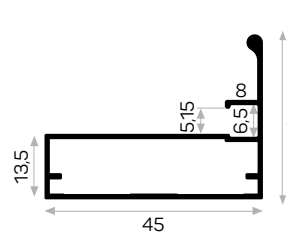

11013

STOK ✓

Ağırlık / Weight 0.472 kg/m

Paket Adedi / Quantity in Pack 8

Mob. 4172 Metal Köşe Kod AM00306-008

Sert U Cam Fitili Kod AM00206-003

7325 Cam Kapak Kulp Profili