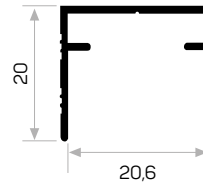

5402

STOK ✓

Ağırlık / Weight 0.132 kg/m

Paket Adedi / Quantity in Pack 21

40 kg. Ray Profili

5477

Ağırlık / Weight 0.101 kg/m

Paket Adedi / Quantity in Pack 8

11010

STOK ✓

Ağırlık / Weight 1.010 kg/m

Paket Adedi / Quantity in Pack 8

4402

Ağırlık / Weight 0.214 kg/m

Paket Adedi / Quantity in Pack 8

5478

STOK ✓

Ağırlık / Weight 0.668 kg/m

Paket Adedi / Quantity in Pack 8

12099

Ağırlık / Weight 0.694 kg/m

Paket Adedi / Quantity in Pack 8

6116

STOK ✓

Ağırlık / Weight 0.080 kg/m

Paket Adedi / Quantity in Pack 8

* Stokta bulunan ürünler ✓ işareti ile belirtilmektedir. The products always available in stock are indicated by ✓.

* Aksesuarlar profil içeriğine dahil değildir, lütfen ayrıca sipariş ediniz. Accessories are not included in the profile, please order separately.