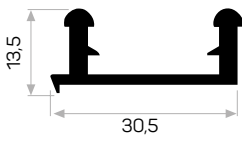

Ağırlık / Weight 0.696 kg/m
Paket Adedi / Quantity in Pack 4

6608

STOK ✓

Ağırlık / Weight 0.750 kg/m
Paket Adedi / Quantity in Pack 8

Sistemmobicci 6608 Üst Ray Dolap İçi Mek. Kod AM00407-024

5087

STOK ✓

Ağırlık / Weight 0.329 kg/m
Paket Adedi / Quantity in Pack 8