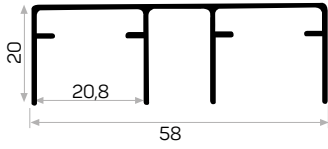

3801

STOK ✓

Ağırlık / Weight 0.440 kg/m

Paket Adedi / Quantity in Pack 8

3803

STOK ✓

Ağırlık / Weight 0.320 kg/m

Paket Adedi / Quantity in Pack 8