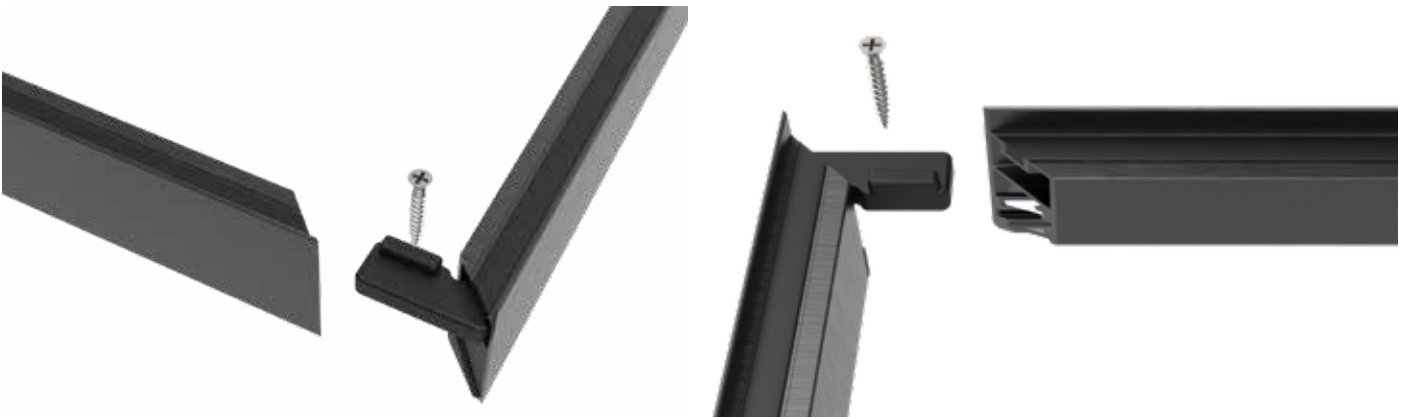

001

YENİ
NEW

STOK ✓

Ağırlık / Weight	0.281 kg/m
Paket Adedi / Quantity in Pack	8
Led PLS Fitol Beyaz AM00314-019