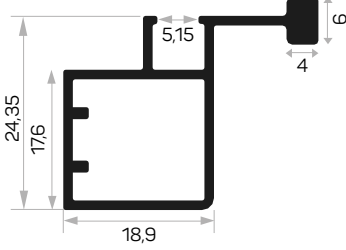

12862

STOK ✓

Ağırlık / Weight	0,385 kg/m
Paket Adedi / Quantity in Pack	12
Sert U Cam Fitili Kod AM00206-003	
Mob. Gizli Menteşe Apt. Kod AM00306-027	
12861 Kulp Profili	

13673

YENİ NEW

STOK ✓

Ağırlık / Weight	0,376 kg/m
Paket Adedi / Quantity in Pack	12
Sert U Cam Fitili Kod AM00206-003	
Mob. Gizli Menteşe Apt. Kod AM00306-027