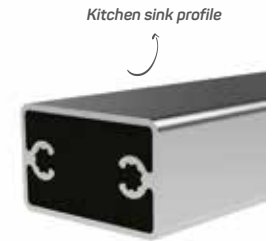

Ağırlık / Weight 0.379 kg/m
Paket Adedi / Quantity in Pack 8

Mutfak Eyeve Altı Profili

0587

STOK ✓

Ağırlık / Weight 0.446 kg/m
Paket Adedi / Quantity in Pack 6

Mob. Baza Klipsi Kod AM00300-010

Mob. Baza Fitili Kod AM00207-002