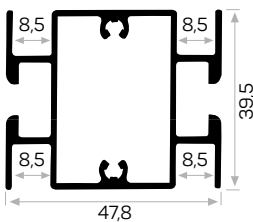

6165

STOK ✓

Ağırlık / Weight 0.996 kg/m
Paket Adedi / Quantity in Pack 4