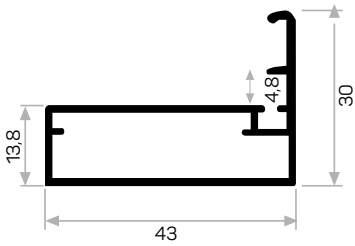

7291

STOK ✓

Ağırlık / Weight	0.252kg/m
Paket Adedi / Quantity in Pack	12
6144 Cam Kapak Kulp Profili	

6527

STOK ✓

Ağırlık / Weight	0.487kg/m
Paket Adedi / Quantity in Pack	8
Mob. Büyük Plastik Köşe Kod AM00306-007	
Mob. 6144 Sert Cam Fitili Kod AM00206-002	
6144 Cam Kapak Kulp Profili	