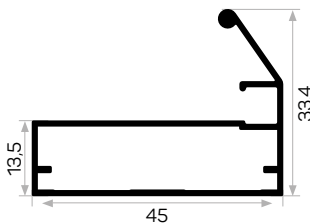

11692

STOK ✓

Ağırlık / Weight 0.476kg/m

Paket Adedi / Quantity in Pack 4

Mob. 4172 Metal Köşe Kod AM00306-008

Sert U Cam Fitili Kod AM00206-003

7325 Cam Kapak Kulp Profili

11715

STOK ✓

Ağırlık / Weight 0.516kg/m

Paket Adedi / Quantity in Pack 6

Mob. 7565 Cam Fitili Kod AM00200-001

11716 Cam Kapak Kulp Profili