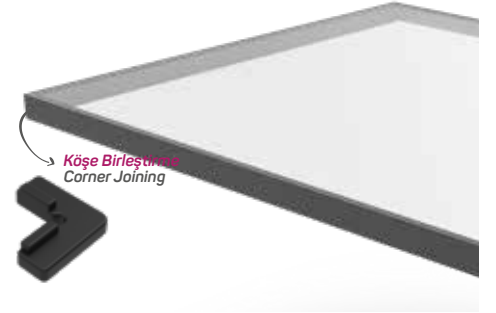

13865

YENİ
NEW

STOK ✓

Ağırlık / Weight	0.322 kg/m
Paket Adedi / Quantity in Pack	8
Siyah Fitol AM00206-008	
Ledli Cam Raf Köşe Birleştirme AM00306-031