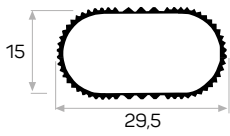

4283

STOK ✓

Ağırlık / Weight 0.204 kg/m
Paket Adedi / Quantity in Pack 20

5526

Ağırlık / Weight 0.168 kg/m
Paket Adedi / Quantity in Pack 20