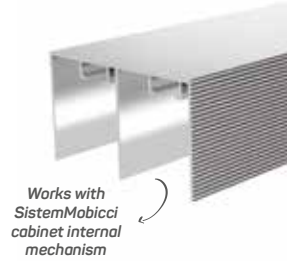

SistemMobicci Dolap İç Mekanizması Kod AM00407-013

10625

STOK ✓

Ağırlık / Weight 0.355 kg/m

Paket Adedi / Quantity in Pack 8

10495

STOK ✓

Ağırlık / Weight 0.281 kg/m