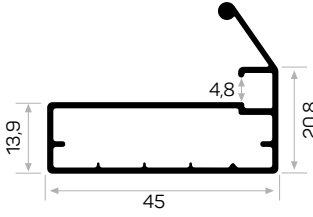

11720 Profili

11936

STOK ✓

Ağırlık / Weight 0.513 kg/m

Paket Adedi / Quantity in Pack 12

Mob. 4172 Metal Köşe Kod AM00306-008

Sert U Cam Fitili Kod AM00206-003

11720'nin Kulp Profili