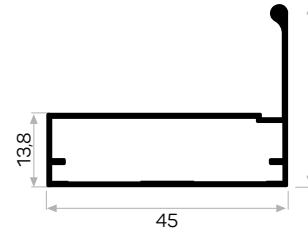

Cam, Silikon İle Yapıştırılıyor.
7328'in Cam Kapak Kulp Profili

11659

STOK ✓

Ağırlık / Weight 0.467 kg/m

Paket Adedi / Quantity in Pack 8

Mob. 4172 Metal Köşe Kod AM00306-008

Sert U Cam Fitili Kod AM00206-003