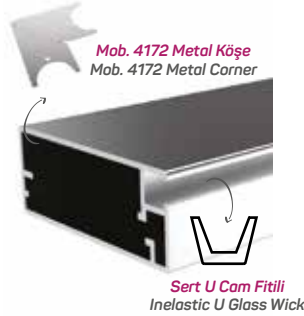

11661

STOK ✓

Ağırlık / Weight 0.532 kg/m

Paket Adedi / Quantity in Pack 6

Mob. 4172 Metal Köşe Kod AM00306-008

Mob. Büyük Plastik Köşe Kod AM00306-007

Sert U Cam Fitili Kod AM00206-003

7330

STOK ✓

Ağırlık / Weight 0.451 kg/m

Paket Adedi / Quantity in Pack 8

Mob. 4172 Metal Köşe Kod AM00306-008

Cam, Silikon İle Yapıştırılıyor.
7328'in Cam Kapak Kulp Profili