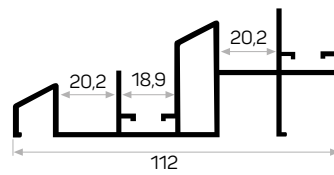

11422

STOK ✓

Ağırlık / Weight 0.241 kg/m
Paket Adedi / Quantity in Pack 10

6490

STOK ✓

Ağırlık / Weight 0.535 kg/m
Paket Adedi / Quantity in Pack 8

10293

STOK ✓

Ağırlık / Weight 0.696 kg/m
Paket Adedi / Quantity in Pack 4

6608

STOK ✓

Ağırlık / Weight 0.750 kg/m
Paket Adedi / Quantity in Pack 8

Sistemmobicci 6608 Üst Ray Dolap İçi Mek. Kod AM00407-024

5087

STOK ✓

Ağırlık / Weight 0.329 kg/m
Paket Adedi / Quantity in Pack 8

6538

Ağırlık / Weight 1.200 kg/m
Paket Adedi / Quantity in Pack 8

5876

Ağırlık / Weight 0.688 kg/m
Paket Adedi / Quantity in Pack 8

4999

Ağırlık / Weight 0.475 kg/m
Paket Adedi / Quantity in Pack 8

* Stokta bulunan ürünler ✓ işareti ile belirtilmektedir. The products always available in stock are indicated by ✓.

* Aksesuarlar profil içeriğine dahil değildir, lütfen ayrıca sipariş ediniz. Accessories are not included in the profile, please order separately.