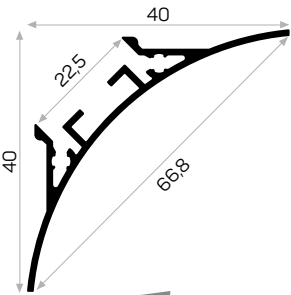

002

YENİ
NEW

STOK ☒

Ağırlık / Weight 0.430 kg/m
Paket Adedi / Quantity in Pack
001 ile çalışır