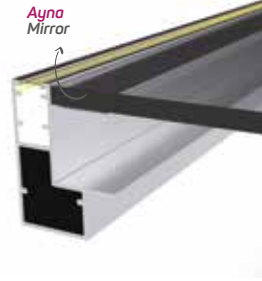

10595

Ağırlık / Weight 0.439 kg/m
Paket Adedi / Quantity in Pack 8