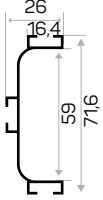

11598

STOK ✓

Ağırlık / Weight 0.489 kg/m

Paket Adedi / Quantity in Pack 4

Mob. 11598 Gola Seri Yan Kapak Kod
AM00300-028

Mob. Gola Kulp Bağlantı Aparatı Kod
AM00322-070

Gola Kulp Bağlantı Aparatı
Golla Series Connection
Accessory