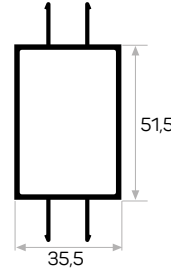

Works with 6906

4097

Ağırlık / Weight 0.315 kg/m
Paket Adedi / Quantity in Pack 9

7007

STOK ✓

Ağırlık / Weight 1.060 kg/m
Paket Adedi / Quantity in Pack 2
50x50 Ofis Bölm. Plast. Kap. Kod AM00316-003

50x50 Ofis Bölme
Plastik Kapağı
Office Partion
50x50 Plastic Cap