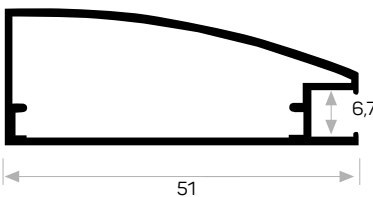

U Cam Fitolu
U Glass Wick

Mob. Büyük Plastik Köşe
Large Plastic Corner

4172

STOK ✓

Ağırlık / Weight	0.464 kg/m
Paket Adedi / Quantity in Pack	6
U Cam Fitolu Kod AM00206-001	
Mob. 4172 Metal Köşe Kod AM00306-008	