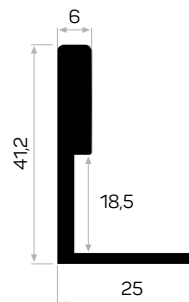

4128

Ağırlık / Weight 0.333 kg/m
Paket Adedi / Quantity in Pack 8

6041

STOK ✓

Ağırlık / Weight 0.677 kg/m
Paket Adedi / Quantity in Pack 8

* Stokta bulunan ürünler ✓ işareti ile belirtilmektedir. The products always available in stock are indicated by ✓.
* Aksesuarlar profil içeriğine dahil değildir, lütfen ayrıca sipariş ediniz. Accessories are not included in the profile, please order separately.