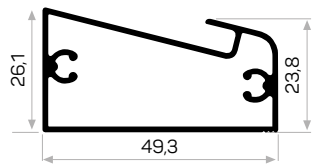

6480

STOK ✓

Ağırlık / Weight 0,623kg/m
Paket Adedi / Quantity in Pack 8

Bombeli Cam Kapak Profili 357 - 447 - 597 - 717 mm.
Yan Ölçüleri Stoklarda Bulunmaktadır.
Cambered Glass Cover Profile 357 - 447- 597 -
717mm. Dimensions Are Available In Stock.

7327

Ağırlık / Weight 0,426 kg/m
Paket Adedi / Quantity in Pack 8
Mob. 4172 Metal Köşe Kod AM00306-008
U Cam Fitili Kod AM00206-001