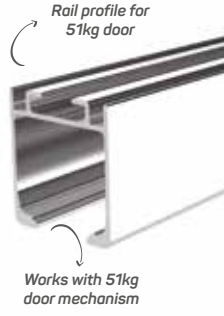

10145

STOK ✓

Ağırlık / Weight 0.512 kg/m

Paket Adedi / Quantity in Pack 8

Mob. ALB 7310 51kg Kapı Mekanizması Kod AM00407-004

51 kg kapı ray

1237

STOK ✓

Ağırlık / Weight 0.354 kg/m

Paket Adedi / Quantity in Pack 8

Akordion kapı üst ray