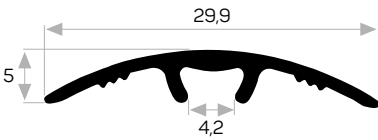

5351

Ağırlık / Weight 0.133kg/m
Paket Adedi / Quantity in Pack 20

1939

STOK ✓

Ağırlık / Weight 0.144kg/m
Paket Adedi / Quantity in Pack 20