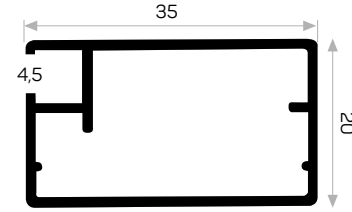

Mob. Büyük Plastik Köşe
Large Plastic Corner

4927

STOK ✓

Ağırlık / Weight 0.395kg/m

Paket Adedi / Quantity in Pack 8

Mob. Orta Plastik Köşe Kod AM00306-010

U Cam Fitolü Kod AM00206-001

U Cam Fitolü
U Glass Wick