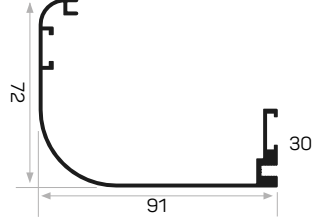

12750

STOK ✓

Ağırlık / Weight 1.052kg/m

Paket Adedi / Quantity in Pack 4

Mob. Kapı Kasası Köş. Pullu Kod AM00300-017

Mob. Kapı Kasası Köş. Kod AM00300-014

12-15'lik Duvar Kalınlığı Kullanılan Pervaz