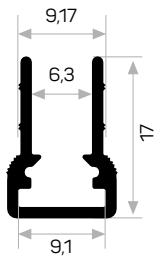

4806

STOK ✓

Ağırlık / Weight 0.165 kg/m

Paket Adedi / Quantity in Pack 18