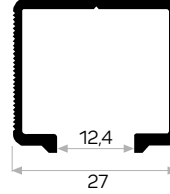

Mob. ALB 7310 51kg Kapı Mekanizması Kod AM00407-004

51 kg kapı ray

1237

STOK ✓

Ağırlık / Weight 0.354 kg/m

Paket Adedi / Quantity in Pack 8

Akordion kapı üst ray

3801