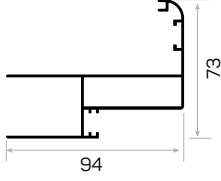

12608

STOK ✓

Ağırlık / Weight 1.365 kg/m

Paket Adedi / Quantity in Pack 2

Mob. Kapı Kasası Köş. Pullu Kod AM00300-017

Mob. Kapı Kasası Köş. Kod AM00300-014

Mob. Kapı Kas. Fıtlı ALM193 Kod AM00207-014

Gizli Bağlantı Aparatı Kod AM00522-032

Kapı Ana Kasa Profili