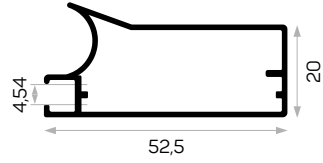

13862

YENİ
NEW

STOK ✓

Ağırlık / Weight 0.503kg/m

Paket Adedi / Quantity in Pack 4

Sert U Cam Fitili Kod AM00206-003

Sert U Cam Fitili
Inelastic U Glass Wick