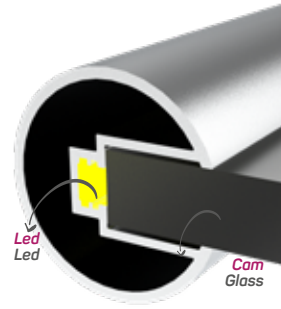

6947

Ağırlık / Weight	1.374 kg/m
Paket Adedi / Quantity in Pack	4

13798

Ağırlık / Weight	0.103 kg/m
Paket Adedi / Quantity in Pack	16
Led PLS Fitil 3000mm Kod AM00314-014