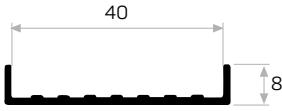

10862

STOK ✓

Ağırlık / Weight 0.239 kg/m
Paket Adedi / Quantity in Pack 16

Laminant Kapı Kenar Profili