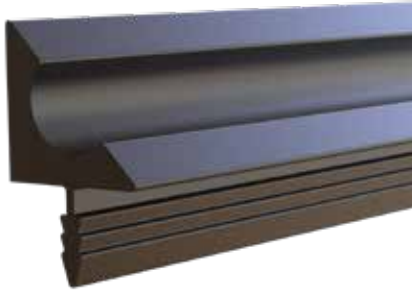

009

Ağırlık / Weight 0,356 kg/m
Paket Adedi / Quantity in Pack