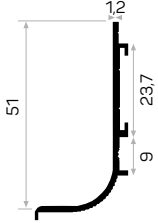

KULP PROFİLLERİ / PROFILES FOR HANDLES

5149

STOK ✓

Ağırlık / Weight 0.251 kg/m

Paket Adedi / Quantity in Pack 8

Mob. Gömme Kulp Bağlantı Aparatı Kod AM00300-009

Mob. Sol Profil Kapağı Kod AM00312-008

Mob. Sağ Profil Kapağı Kod AM00312-007