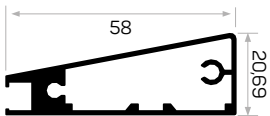

12404

STOK ✓

Ağırlık / Weight 0.791 kg/m

Paket Adedi / Quantity in Pack 4

Sert U Cam Fitili Kod AM00206-003