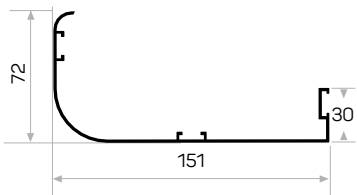

Paket Adedi / Quantity in Pack 4

15-18'lik Duvar Kalınlığı Kullanılan Pervaz

13523

STOK ✓

Ağırlık / Weight 1,368 kg/m

Paket Adedi / Quantity in Pack 1

18-21'lik Duvar Kalınlığı Kullanılan Pervaz

* Stokta bulunan ürünler ✓ işareti ile belirtilmektedir. The products always available in stock are indicated by ✓.