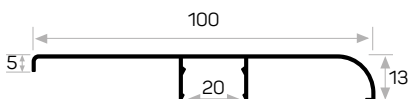

12821

YENİ
NEW

STOK ✓

Ağırlık / Weight 0.463 kg/m
Paket Adedi / Quantity in Pack 8

Süpürgelik Bağl. Plastiği Kod AM00300-003

001

YENİ
NEW

Ağırlık / Weight 0.470 kg/m
Paket Adedi / Quantity in Pack 8

Süpürgelik Bağl. Plastiği Kod AM00300-003