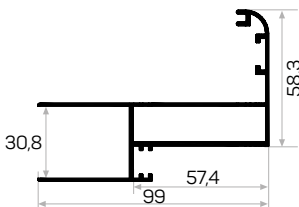

10703

STOK ✓

Ağırlık / Weight	1.474 kg/m
Paket Adedi / Quantity in Pack	2
Mob. Kapı Kasası Köş. Pullu Kod AM00300-017	
Mob. Kapı Kasası Köş. Kod AM00300-014	
Mob. Kapı Kas. Fıtlı ALM193 Kod AM00207-014