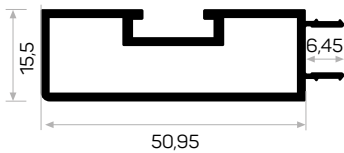

12555

STOK ✓

Ağırlık / Weight 0.575 kg/m
Paket Adedi / Quantity in Pack 6

5855 ile Beraber Çalışır
Çarpma Kapılarda Kullanılan Bağlantı Profili