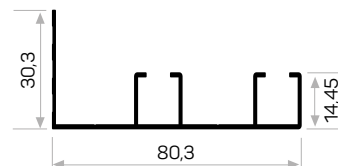

* Stokta bulunan ürünler ✓ işareti ile belirtilmektedir. The products always available in stock are indicated by ✓.

* Aksesuarlar profil içeriğine dahil değildir, lütfen ayrıca sipariş ediniz. Accessories are not included in the profile, please order separately.