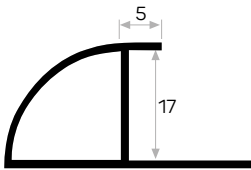

7574

Ağırlık / Weight 0.433 kg/m
Paket Adedi / Quantity in Pack 8

8 mm Dikme Raf Profili

8mm Vertical Shelf Profile

1115

STOK ✓

Ağırlık / Weight 0.395 kg/m
Paket Adedi / Quantity in Pack 4
Sunta Dönüş Kapak Kod AM00312-013