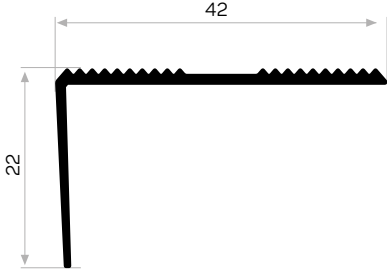

ZEMİN VE MERDİVEN PROFİLLERİ

Profiles For Floors &
Staircase

10134

STOK ✓

Ağırlık / Weight 0.227 kg/m
Paket Adedi / Quantity in Pack 8

0226

Ağırlık / Weight 0.366 kg/m
Paket Adedi / Quantity in Pack 6
Merdiven Fitili Kod AM00207-010