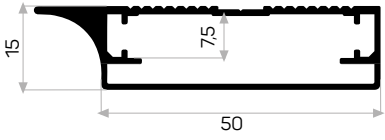

7273

STOK ✓

Ağırlık / Weight 0.597 kg/m

Paket Adedi / Quantity in Pack 6

Mob. Büyük Plastik Köşe Kod AM00306-007

Cam, Silikon İle Yapıştırılıyor.
7272 Profilin Kulp Profili

Handle Profile for 7272

Cam Yapıştırılır
Glued to glass