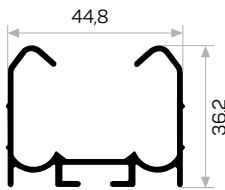

4402

Ağırlık / Weight 0.214 kg/m

Paket Adedi / Quantity in Pack 8

5478

STOK ✓

Ağırlık / Weight 0.668 kg/m

Paket Adedi / Quantity in Pack 8

12099