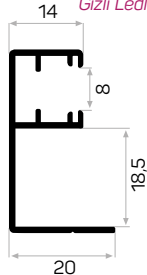

10072

STOK ✓

Ağırlık / Weight 0.366 kg/m
Paket Adedi / Quantity in Pack 12