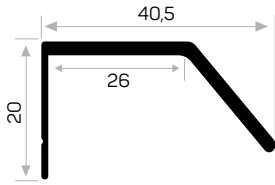

11828

STOK ✓

Ağırlık / Weight 0.324 kg/m
Paket Adedi / Quantity in Pack 12

11829

STOK ✓

Ağırlık / Weight 0.244 kg/m
Paket Adedi / Quantity in Pack 12