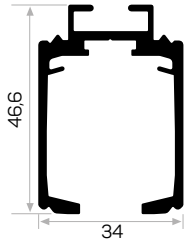

40 kg. Ray Profili

5477

Ağırlık / Weight 0.101 kg/m

Paket Adedi / Quantity in Pack 8

11010

STOK ✓

Ağırlık / Weight 1.010 kg/m

Paket Adedi / Quantity in Pack 8