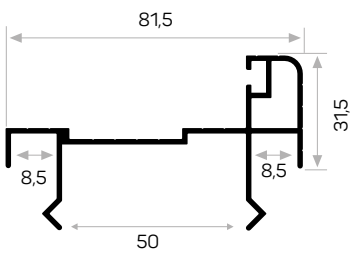

Ağırlık / Weight 0.247 kg/m

Paket Adedi / Quantity in Pack 12

7371 ile Beraber Çalışır

Works With 7371

12142

Ağırlık / Weight 0.939 kg/m

Paket Adedi / Quantity in Pack 4

Çelik Kapı Kanat Profili