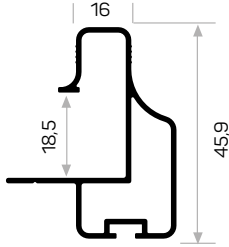

11793

STOK ✓

Ağırlık / Weight 0,539 kg/m

Paket Adedi / Quantity in Pack 8

Kil Fıtlı Kod AM00207-004

Kil Fıtlı 67*800
Brush Weather Strip 67*800

13939

YENİ
NEW