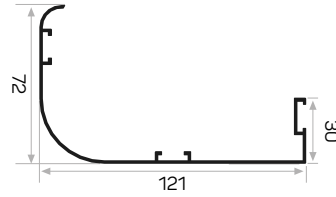

13509

YENİ
NEW

STOK ✓

Ağırlık / Weight 1,082 kg/m

Paket Adedi / Quantity in Pack 4

15-18'lik Duvar Kalınlığı Kullanılan Pervaz