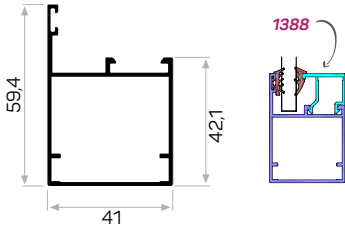

7371

STOK ✓

Ağırlık / Weight 0.741 kg/m

Paket Adedi / Quantity in Pack 4

1388 ile Beraber Çalışır