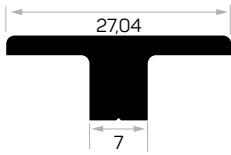

010

Ağırlık / Weight 0,323 kg/m
Paket Adedi / Quantity in Pack