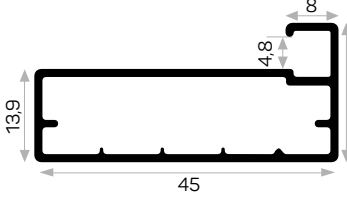

11720

STOK ✓

Ağırlık / Weight 0.451 kg/m

Paket Adedi / Quantity in Pack 8

Mob. 4172 Metal Köşe Kod AM00306-008

Sert U Cam Fitili Kod AM00206-003

Metal köşe ile çalışan cam kapak profili

11719

STOK ✓

Ağırlık / Weight 0.267 kg/m

Paket Adedi / Quantity in Pack 12

11720'nin Cam Kapak Kulp Profili