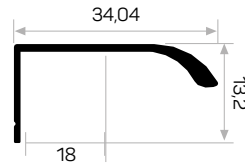

11598

STOK ✓

Ağırlık / Weight 0.489 kg/m

Paket Adedi / Quantity in Pack 4

Mob. 11598 Gola Seri Yan Kapak Kod
AM00300-028

Mob. Gola Kulp Bağlantı Aparatı Kod
AM00322-070

Gola Kulp Bağlantı Aparatı
Golla Series Connection
Accessory

11598 Gola Seri Yan Kapak
11598 Golla Series Cap For Sides

11599

STOK ✓

Ağırlık / Weight 0.364 kg/m

Paket Adedi / Quantity in Pack 8

Mob. 11599 Gola Seri Sol Kapak Kod
AM00300-027

Mob. 11599 Gola Seri Sağ Kapak Kod
AM00300-026

Mob. Gola Kulp Bağlantı Aparatı Kod
AM00322-070

11599 Gola Seri Sol Kapak
11599 Golla Series Left Cap

12062

STOK ✓

Ağırlık / Weight 0.317 kg/m

Paket Adedi / Quantity in Pack 8

13503

Ağırlık / Weight 0.183 kg/m

Paket Adedi / Quantity in Pack 24

7408

STOK ✓

Ağırlık / Weight 0.256 kg/m

Paket Adedi / Quantity in Pack 12

* Stokta bulunan ürünler ✓ işareti ile belirtilmektedir. The products always available in stock are indicated by ✓.

* Aksesuarlar profil içeriğine dahil değildir, lütfen ayrıca sipariş ediniz. Accessories are not included in the profile, please order separately.