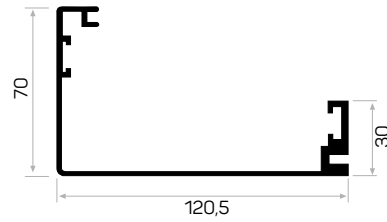

6680

STOK ✓

Ağırlık / Weight	1.308 kg/m
Paket Adedi / Quantity in Pack	1
Mob. Kapı Kasası Köş. Pullu Kod AM00300-017	
Mob. Kapı Kasası Köş. Kod AM00300-014	

6683 ile Beraber Çalışır
15-18'lik Duvar Kalınlığı Kullanılan Pervaz