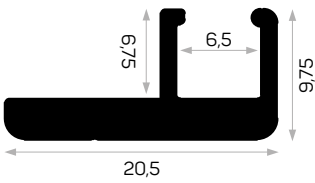

13917

YENİ
NEW

STOK ✓

Ağırlık / Weight 0.211kg/m

Paket Adedi / Quantity in Pack 20

Sert U Cam Fitili Kod AM00206-003

13933 ile beraber çalışır.