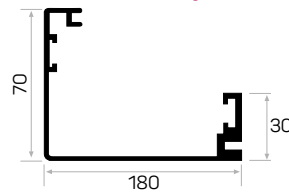

10017

STOK ✓

Ağırlık / Weight	1.856 kg/m
Paket Adedi / Quantity in Pack	2
Mob. Kapı Kasası Köş. Pullu Kod AM00300-017	
Mob. Kapı Kasası Köş. Kod AM00300-014	
Mob. Kapı Kasası Köş. L Bükümlü Pullu Kod AM00300-025	

21-24'lik Duvar Kalınlığı Kullanılan Pervaz