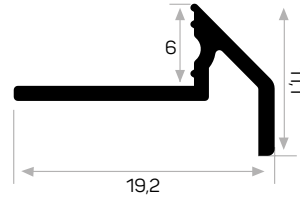

Ağırlık / Weight 0.096kg/m

Paket Adedi / Quantity in Pack 30

Ahşap Kapak Cam Çıtası Profili

11334

STOK ✓

Ağırlık / Weight 0.096kg/m

Paket Adedi / Quantity in Pack 24

Ahşap Kapak Cam Çıtası Profili