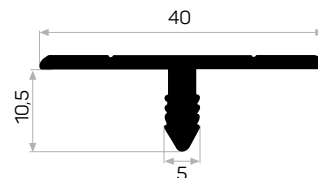

Ağırlık / Weight 0.362 kg/m
Paket Adedi / Quantity in Pack 12

7142

STOK ✓

Ağırlık / Weight 0.343 kg/m
Paket Adedi / Quantity in Pack 8

Kapak Gergi Profili

* Stokta bulunan ürünler ✓ işareti ile belirtilmektedir. The products always available in stock are indicated by ✓.