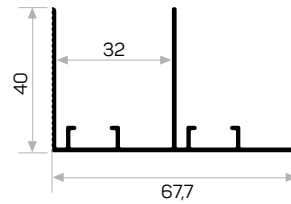

SistemMobicci Dolap İç Mekanizması Kod AM00407-013

10625

STOK ✓

Ağırlık / Weight 0.355 kg/m

Paket Adedi / Quantity in Pack 8

10495

STOK ✓

Ağırlık / Weight 0.281 kg/m