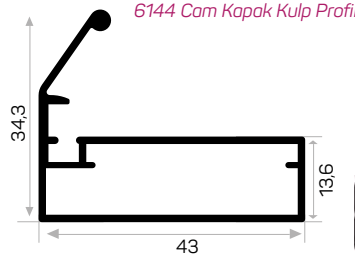

11336

STOK ✓

Ağırlık / Weight	0.505 kg/m
Paket Adedi / Quantity in Pack	6
Mob. Büyük Plastik Köşe Kod AM00306-007	
Mob. 6144 Sert Cam Fitili Kod AM00206-002	
6144 Cam Kapak Kulp Profili	

Mob. Büyük Plastik Köşe
Large Plastic Corner

Sert Cam Fitili
Inelastic Glass Wick