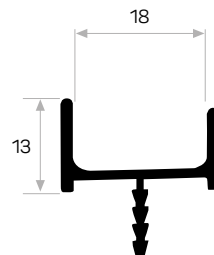

* Stokta bulunan ürünler ✓ işareti ile belirtilmektedir. The products always available in stock are indicated by ✓.

* Aksesuarlar profil içeriğine dahil değildir, lütfen ayrıca sipariş ediniz. Accessories are not included in the profile, please order separately.