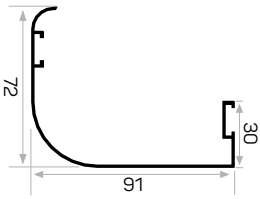

13495

YENİ
NEW

STOK ✓

Ağırlık / Weight 0.865 kg/m

Paket Adedi / Quantity in Pack 4

12-15'lik Duvar Kalınlığı Kullanılan Pervaz