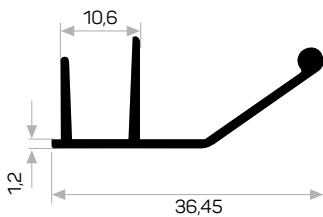

7332

STOK ✓

Ağırlık / Weight 0.237kg/m

Paket Adedi / Quantity in Pack 12

7327, 7325, 7326, 3020 Cam Kapak Profillerinde Kullanılır

Handle Profile works with 7327, 7325, 7326, 3020 profiles