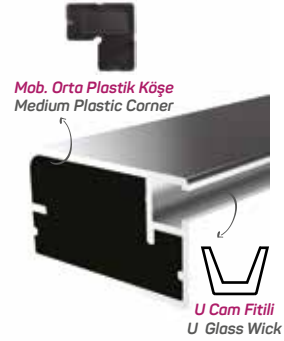

Mob. Büyük Plastik Köşe
Large Plastic Corner

4927

STOK ✓

Ağırlık / Weight 0.395kg/m

Paket Adedi / Quantity in Pack 8

Mob. Orta Plastik Köşe Kod AM00306-010

U Cam Fitolü Kod AM00206-001

U Cam Fitolü
U Glass Wick