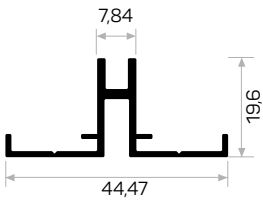

12590

Ağırlık / Weight 0.364 kg/m
Paket Adedi / Quantity in Pack 12

Etekli konsol ve kanca siparişi için danışınız.