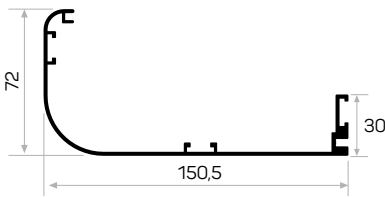

5918

STOK ✓

Ağırlık / Weight	1.535 kg/m
Paket Adedi / Quantity in Pack	2
Mob. Kapı Kasası Köş. Pullu Kod AM00300-017	
Mob. Kapı Kasası Köş. Kod AM00300-014	
Gizli Bağlantı Aparatı Kod AM00522-032	
<i>5855 İle Beraber Çalışır 18-21'lik Duvar Kalınlığı Kullanılan Pervaz</i>