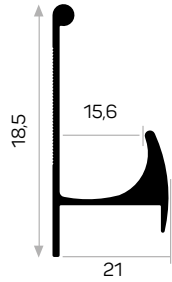

13939

YENİ
NEW

STOK ✓

Ağırlık / Weight 0,377 kg/m

Paket Adedi / Quantity in Pack 4