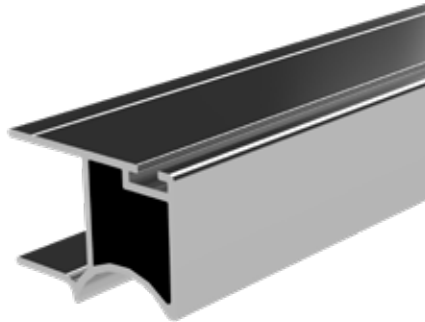

0013

YENİ
NEW

Ağırlık / Weight 0,210 kg/m

Paket Adedi / Quantity in Pack

* Stokta bulunan ürünler ✓ işareti ile belirtilmektedir. The products always available in stock are indicated by ✓.

* Aksesuarlar profil içeriğine dahil değildir, lütfen ayrıca sipariş ediniz. Accessories are not included in the profile, please order separately.