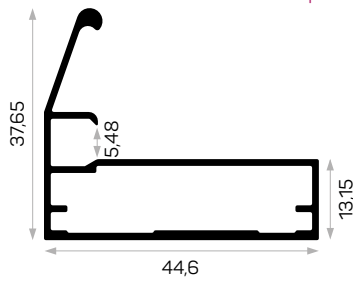

13155

Ağırlık / Weight	0.508kg/m
Paket Adedi / Quantity in Pack	1
Mob. 4172 Metal Köşe Kod AM00306-008	
13154 Kulp Profili