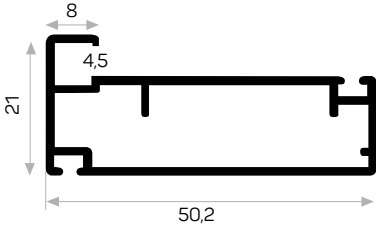

U Cam Fitolu
U Glass Wick

4173

STOK ✓

Ağırlık / Weight	0.548 kg/m
Paket Adedi / Quantity in Pack	8
Mob. 4172 Metal Köşe Kod AM00306-008	

Mob. 4172 Metal Köşe
Mob. 4172 Metal Corner

2661

Ağırlık / Weight	0.561 kg/m
Paket Adedi / Quantity in Pack	4
U Cam Fitolu Kod AM00206-001	
Mob. Büyük Plastik Köşe Kod AM00306-007	