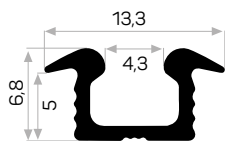

Ağırlık / Weight 0.694 kg/m

Paket Adedi / Quantity in Pack 8

6116

STOK ✓

Ağırlık / Weight 0.080 kg/m

Paket Adedi / Quantity in Pack 8

* Stokta bulunan ürünler ✓ işareti ile belirtilmektedir. The products always available in stock are indicated by ✓.