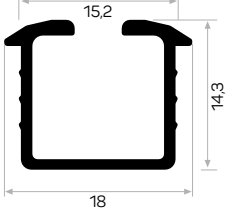

13221

Ağırlık / Weight	0.157 kg/m
Paket Adedi / Quantity in Pack	8