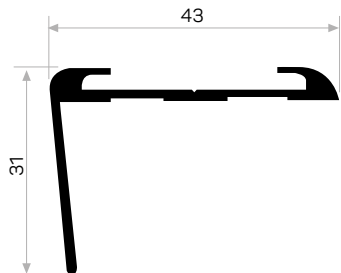

2157

Ağırlık / Weight 0.219kg/m
Paket Adedi / Quantity in Pack 12

0649

STOK ✓

Ağırlık / Weight 0.358 kg/m
Paket Adedi / Quantity in Pack 6
Merdiven Fitili Kod AM00207-000000-001

* Stokta bulunan ürünler ✓ işareti ile belirtilmektedir. The products always available in stock are indicated by ✓.