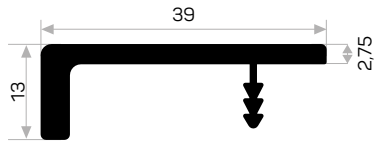

Led Plastik Fital - 7714 Kod AM00314-008

12688

STOK ✓

Ağırlık / Weight 0.368 kg/m
Paket Adedi / Quantity in Pack 8

11751

Ağırlık / Weight 0.448 kg/m
Paket Adedi / Quantity in Pack 8

13028

STOK ✓