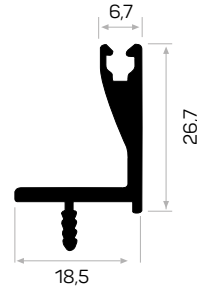

Ağırlık / Weight 0.244 kg/m
Paket Adedi / Quantity in Pack 12

10417

Ağırlık / Weight 0.401 kg/m
Paket Adedi / Quantity in Pack 12

6699

Ağırlık / Weight 0.389 kg/m
Paket Adedi / Quantity in Pack 12

6699 Gömme Kulp Fitolü Kod AM00207-011