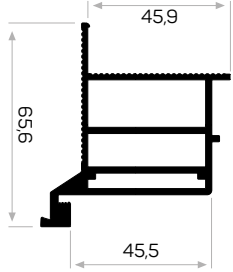

KAPI KASASI PROFİLLERİ / DOOR FRAME PROFILES

12252

STOK ✓

Ağırlık / Weight 1.683 kg/m

Paket Adedi / Quantity in Pack 2

Gizli Bağlantı Aparatı Kod AM00522-032

Gizli Kasa Profili