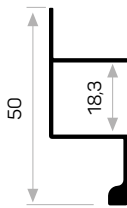

Mob. Gola Kulp Bağlantı Aparatı Kod
AM00322-070

11599 Gola Seri Sol Kapak
11599 Golla Series Left Cap

12062

STOK ✓

Ağırlık / Weight 0.317 kg/m

Paket Adedi / Quantity in Pack 8

13503

Ağırlık / Weight 0.183 kg/m