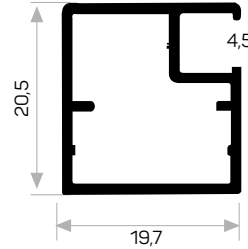

U Cam Fitolu
U Glass Wick

Mob. Büyük Plastik Köşe
Large Plastic Corner

3772

STOK ✓

Ağırlık / Weight	0.297 kg/m
Paket Adedi / Quantity in Pack	12
U Cam Fitolu Kod AM00206-001	
Mob. Küçük Plastik Köşe Kod AM00306-011	