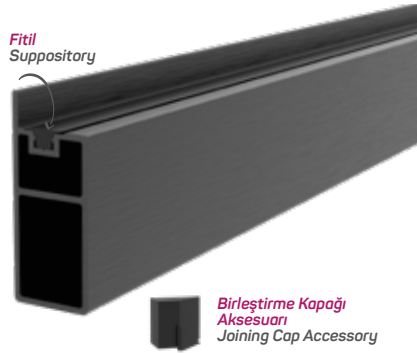

13865

YENİ
NEW

STOK ✓

Ağırlık / Weight	0.322 kg/m
Paket Adedi / Quantity in Pack	8
Siyah Fitol AM00206-008	
Ledli Cam Raf Köşe Birleştirme AM00306-031