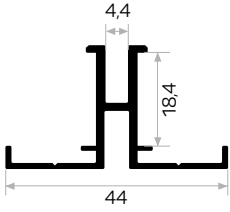

10274

STOK ☒

Ağırlık / Weight 0.448 kg/m
Paket Adedi / Quantity in Pack 12

Dikey Tekli Raf Profili
Stok Ölçülerimiz 2500-2800 mm
40 Hadve Delikli