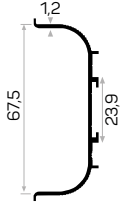

5149 Küşe Dönüşü
Aksesuarı
5149 Plastic Corner
Accessory

5148

STOK ✓

Ağırlık / Weight 0.365 kg/m

Paket Adedi / Quantity in Pack 4

Mob. 5148 Profil Kapağı Kod AM00312-006

Mob. Gömme Kulp Bağlantı Aparatı Kod AM00300-009