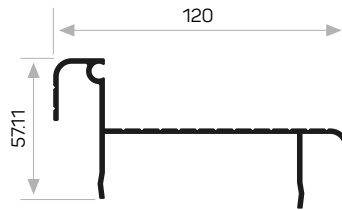

12507

Ağırlık / Weight 0.659 kg/m

Paket Adedi / Quantity in Pack 1