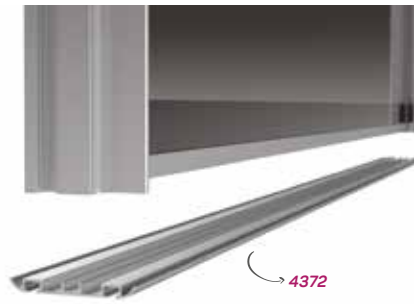

Ağırlık / Weight 0,351 kg/m
Paket Adedi / Quantity in Pack 12

13287

YENİ NEW

STOK ✓

Ağırlık / Weight 0,272 kg/m
Paket Adedi / Quantity in Pack 15

SÜRME KAPAK PROFİLLERİ UYGULAMASI

MOB. VEGA SERİSİ TEKERLEK TAKIMI 4'LÜ MİNİ