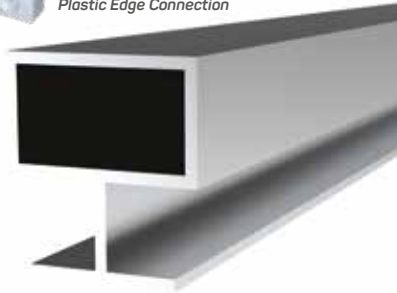

Plastik Kenar Bağlantısı
Plastic Edge Connection