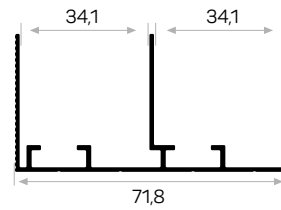

5402

STOK ✓

Ağırlık / Weight 0.132 kg/m

Paket Adedi / Quantity in Pack 21

40 kg. Ray Profili

5477

Ağırlık / Weight 0.101 kg/m

Paket Adedi / Quantity in Pack 8

11010

STOK ✓

Ağırlık / Weight 1.010 kg/m

Paket Adedi / Quantity in Pack 8

4402

Ağırlık / Weight 0.214 kg/m

Paket Adedi / Quantity in Pack 8

5478

STOK ✓

Ağırlık / Weight 0.668 kg/m

Paket Adedi / Quantity in Pack 8

12099

Ağırlık / Weight 0.694 kg/m

Paket Adedi / Quantity in Pack 8

6116

STOK ✓

Ağırlık / Weight 0.080 kg/m

Paket Adedi / Quantity in Pack 8

* Stokta bulunan ürünler ✓ işareti ile belirtilmektedir. The products always available in stock are indicated by ✓.

* Aksesuarlar profil içeriğine dahil değildir, lütfen ayrıca sipariş ediniz. Accessories are not included in the profile, please order separately.