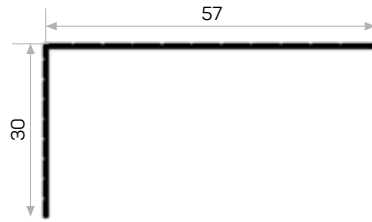

0723

Ağırlık / Weight 0.469kg/m
Paket Adedi / Quantity in Pack 4
Merdiven Fitili Kod AM00207-010

6557

STOK ✓

Ağırlık / Weight 0.279kg/m
Paket Adedi / Quantity in Pack 6

2158

Ağırlık / Weight 0.220kg/m
Paket Adedi / Quantity in Pack 12