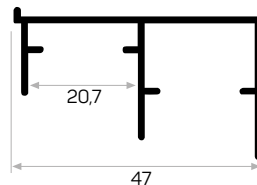

6538

Ağırlık / Weight 1.200 kg/m
Paket Adedi / Quantity in Pack 8

5876

Ağırlık / Weight 0.688 kg/m
Paket Adedi / Quantity in Pack 8

4999

Ağırlık / Weight 0.475 kg/m
Paket Adedi / Quantity in Pack 8

* Stokta bulunan ürünler ✓ işareti ile belirtilmektedir. The products always available in stock are indicated by ✓.