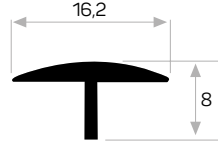

4138

Ağırlık / Weight 0.072 kg/m
Paket Adedi / Quantity in Pack 50

4112

STOK ✓

Ağırlık / Weight 0.086 kg/m
Paket Adedi / Quantity in Pack 40

4262

STOK ✓

Ağırlık / Weight 0.070 kg/m
Paket Adedi / Quantity in Pack 45

4169

STOK ✓

Ağırlık / Weight 0.135 kg/m
Paket Adedi / Quantity in Pack 28

4123

Ağırlık / Weight 0.307 kg/m
Paket Adedi / Quantity in Pack 12

Mobilya Taç Profil

4222

Ağırlık / Weight 0.180 kg/m
Paket Adedi / Quantity in Pack 24

4122

STOK ✓

Ağırlık / Weight 0.308 kg/m
Paket Adedi / Quantity in Pack 12

0767

STOK ✓

Ağırlık / Weight 0.128 kg/m
Paket Adedi / Quantity in Pack 40

* Stokta bulunan ürünler ✓ işareti ile belirtilmektedir. The products always available in stock are indicated by ✓.

* Aksesuarlar profil içeriğine dahil değildir, lütfen ayrıca sipariş ediniz. Accessories are not included in the profile, please order separately.