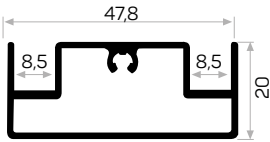

Works with 6566

6566

Ağırlık / Weight 0.090 kg/m
Paket Adedi / Quantity in Pack 2
6767, 6564, 6563 ile Beraber Çalışır.

Works with 6767 & 6564 & 6563

6164

STOK ✓

Ağırlık / Weight 0.596 kg/m
Paket Adedi / Quantity in Pack 6