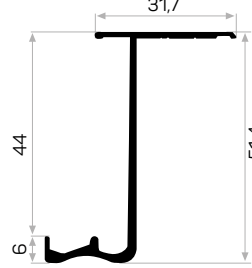

Hettich Alt Ray Profili

Hettich Bottom
Rail Profile

7133

STOK ✓

Ağırlık / Weight 0.438 kg/m
Paket Adedi / Quantity in Pack 4

Hettich Üst Ray Profili

Hettich Top
Rail Profile

7108