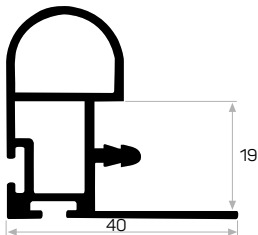

3021

Ağırlık / Weight	0.698 kg/m
Paket Adedi / Quantity in Pack	8
Kıl Fıtlı 67*800 Kod AM00207-004	
Mob. Ray Kapak Bitiş Fıtlı Balonlu Kod AM00207-008	

Kıl Fıtlı 67*800
Brush Weather Strip 67*800

Mob. Ray Kapak
Bitiş Fıtlı Balonlu
Sliding Cover
Stopper Wick