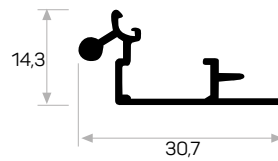

13762

Ağırlık / Weight 0.461 kg/m
Paket Adedi / Quantity in Pack 8

2097

Ağırlık / Weight 0.158 kg/m
Paket Adedi / Quantity in Pack 4
2096 Kapak Profili

2096

Ağırlık / Weight 0.205 kg/m
Paket Adedi / Quantity in Pack 4
2097 ile Beraber Çalışır.