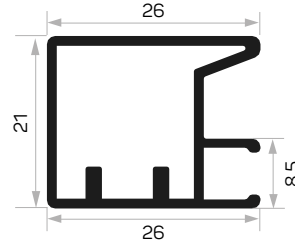

12862

STOK ✓

Ağırlık / Weight	0,385 kg/m
Paket Adedi / Quantity in Pack	12
Sert U Cam Fitili Kod AM00206-003	
Mob. Gizli Menteşe Apt. Kod AM00306-027	
12861 Kulp Profili	

13673

YENİ NEW

STOK ✓

Ağırlık / Weight	0,376 kg/m
Paket Adedi / Quantity in Pack	12
Sert U Cam Fitili Kod AM00206-003	
Mob. Gizli Menteşe Apt. Kod AM00306-027	