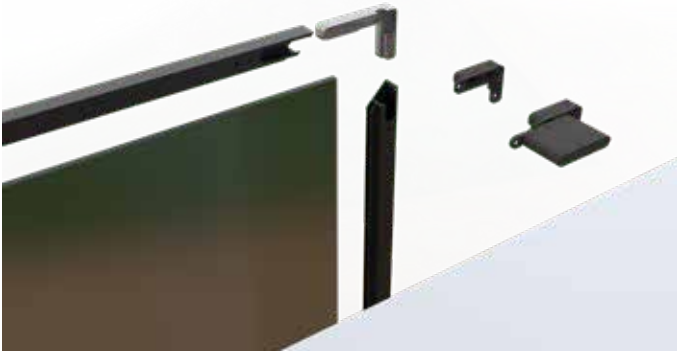

12861

STOK ✓

Ağırlık / Weight	0,289 kg/m
Paket Adedi / Quantity in Pack	16
Sert U Cam Fitili Kod AM00206-003	
Mob. Gizli Menteşe Apt. Kod AM00306-027	

GİZLİ KAPAK MENTEŞE UYGULAMASI

Hinge Application on Aluminium Profile