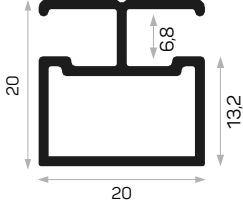

13252

STOK ✓

Ağırlık / Weight 0.217 kg/m

Paket Adedi / Quantity in Pack 18

Mob. 4171 Orta Kayıt Takozu
AM00306-000000-009

11720 Orta Kayıt Profili