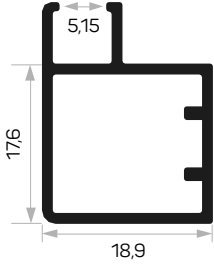

12861

STOK ✓

Ağırlık / Weight	0,289 kg/m
Paket Adedi / Quantity in Pack	16
Sert U Cam Fitili Kod AM00206-003	
Mob. Gizli Menteşe Apt. Kod AM00306-027