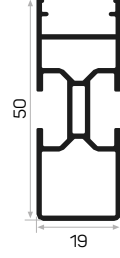

13415

STOK ✓

Ağırlık / Weight 0.530 kg/m
Paket Adedi / Quantity in Pack 6

13571

STOK ✓

Ağırlık / Weight 0.614 kg/m
Paket Adedi / Quantity in Pack 6

Plastik Fıtıl
Plastic Wick

* Stokta bulunan ürünler ✓ işareti ile belirtilmektedir. The products always available in stock are indicated by ✓.

* Aksesuarlar profil içeriğine dahil değildir, lütfen ayrıca sipariş ediniz. Accessories are not included in the profile, please order separately.