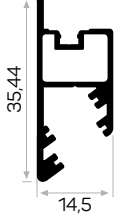

* Aksesuarlar profil içeriğine dahil değildir, lütfen ayrıca sipariş ediniz. Accessories are not included in the profile, please order separately.

13864

YENİ
NEW

STOK ✓

Ağırlık / Weight	0.333 kg/m
Paket Adedi / Quantity in Pack	8
Siyah Fitol AM00206-008	
Ledli Cam Raf Köşe Birleştirme AM00306-031	
Led PLS Fitol Beyaz AM00314-019	