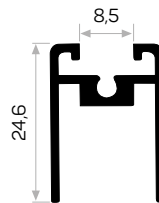

Thick glass wick

5630

Ağırlık / Weight	0.292 kg/m
Paket Adedi / Quantity in Pack	8