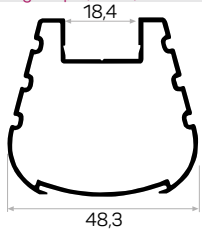

1829

STOK ✓

Ağırlık / Weight 0.643 kg/m

Paket Adedi / Quantity in Pack 4

Mob. PLS Ara Takoz (Ranza) Kod AM00300-011

Mob. PLS Büyük Kpk (Ranza) Kod AM00312-011

3310

Ağırlık / Weight 0.642 kg/m

Paket Adedi / Quantity in Pack 8