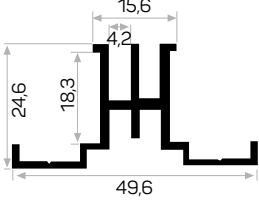

RAF VE STAND PROFİLLERİ / SHELF AND STAND PROFILES

6479

STOK ☒

Ağırlık / Weight 0.524 kg/m
Paket Adedi / Quantity in Pack 8

Dikey Tırnaklı Çiftli Raf Profili
Stok Ölçülerimiz 2500-2800mm
40 Hadve Delikli