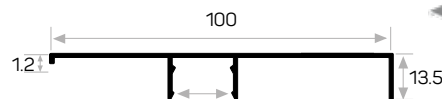

* Stokta bulunan ürünler ✓ işareti ile belirtilmektedir. The products always available in stock are indicated by ✓.
* Aksesuarlar profil içeriğine dahil değildir, lütfen ayrıca sipariş ediniz. Accessories are not included in the profile, please order separately.