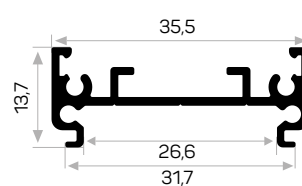

11620

STOK ✓

Ağırlık / Weight 0.313 kg/m
Paket Adedi / Quantity in Pack 8

Walwasher Led Bağlantı Aparatı Kod AM00314-006

11619 ile Beraber Çalışır.