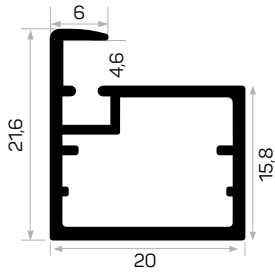

Mob. 3020 Metal Küçük Köşe
Mob. 3020 Metal Small Corner

6480

STOK ✓

Ağırlık / Weight 0,623kg/m
Paket Adedi / Quantity in Pack 8

Bombeli Cam Kapak Profili 357 - 447 - 597 - 717 mm.
Yan Ölçüleri Stoklarda Bulunmaktadır.
Cambered Glass Cover Profile 357 - 447- 597 -
717mm. Dimensions Are Available In Stock.