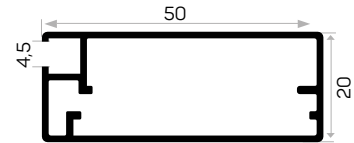

11661

STOK ✓

Ağırlık / Weight 0.532 kg/m

Paket Adedi / Quantity in Pack 6

Mob. 4172 Metal Köşe Kod AM00306-008

Mob. Büyük Plastik Köşe Kod AM00306-007

Sert U Cam Fitili Kod AM00206-003

7330

STOK ✓

Ağırlık / Weight 0.451 kg/m

Paket Adedi / Quantity in Pack 8

Mob. 4172 Metal Köşe Kod AM00306-008

Cam, Silikon İle Yapıştırılıyor.
7328'in Cam Kapak Kulp Profili