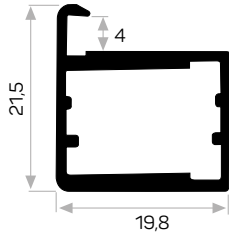

U Cam Fitolü
U Glass Wick

Mob. Küçük Plastik Köşe
Small Plastic Corner

5624

STOK ✓

Ağırlık / Weight 0.290 kg/m

Paket Adedi / Quantity in Pack 10

3020 Metal Çkç Köşe Kod AM00306-013

Cam, Silikon İle Yapıştırılıyor.