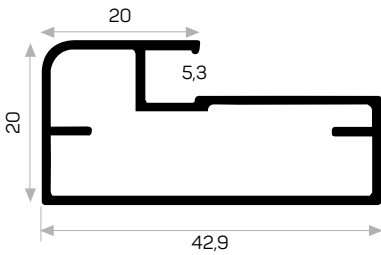

U Cam Fitolu
U Glass Wick

Mob. Küçük Plastik Köşe
Small Plastic Corner

4923

STOK ✓

Ağırlık / Weight	0.458 kg/m
Paket Adedi / Quantity in Pack	8
U Cam Fitolu Kod AM00206-001	
Mob. Büyük Plastik Köşe Kod AM00306-007	