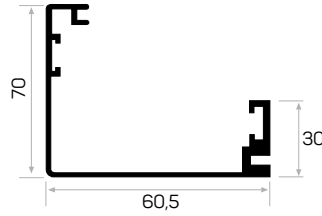

6682

STOK ✓

Ağırlık / Weight	1.043 kg/m
Paket Adedi / Quantity in Pack	1
Mob. Kapı Kasası Köş. Pullu Kod AM00300-017	
Mob. Kapı Kasası Köş. Kod AM00300-014	

6683 ile Beraber Çalışır
9-12'lik Duvar Kalınlığı Kullanılan Pervaz