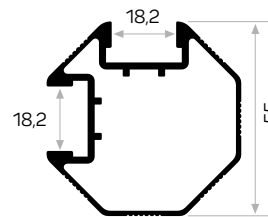

5796

Ağırlık / Weight 1.198 kg/m
Paket Adedi / Quantity in Pack 8

Ranza Profili