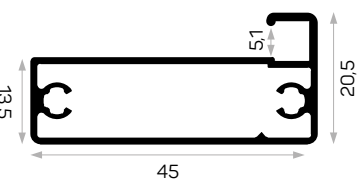

13916

YENİ
NEW

STOK ✓

Ağırlık / Weight 0.470kg/m

Paket Adedi / Quantity in Pack 8

Sert U Cam Fitili Kod AM00206-003