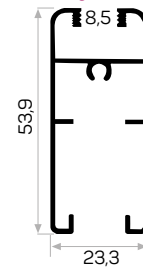

Rubber wick

Brush weather strip

Thick glass wick

6257

STOK ✓

Ağırlık / Weight	0.546 kg/m
Paket Adedi / Quantity in Pack	8
Ray Kpk Kalın Cam Fitili Kod AM00207-007	
Yağlı Teker Alt Bağlantı Profili	

Thick glass wick