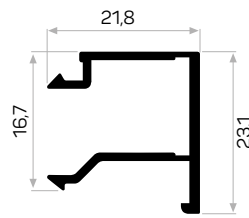

1388

STOK ✓

Ağırlık / Weight 0.247 kg/m

Paket Adedi / Quantity in Pack 12

7371 ile Beraber Çalışır