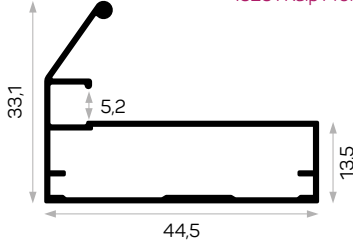

13230

STOK ☒

Ağırlık / Weight	0.437kg/m
Paket Adedi / Quantity in Pack	1
Sert U Cam Fitili Kod AM00206-003	
Mob. 4172 Metal Köşe Kod AM00306-008	
13231 Kulp Profili