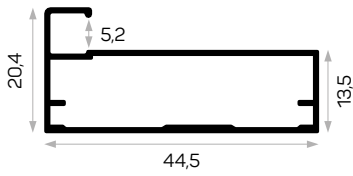

13230

STOK

Ağırlık / Weight	0.437kg/m
Paket Adedi / Quantity in Pack	1
Sert U Cam Fitili Kod AM00206-003	
Mob. 4172 Metal Köşe Kod AM00306-008	
13231 Kulp Profili	

13231

STOK

Ağırlık / Weight	0.381kg/m
Paket Adedi / Quantity in Pack	1
Sert U Cam Fitili Kod AM00206-003	
Mob. 4172 Metal Köşe Kod AM00306-008	