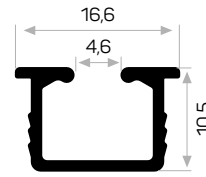

12119

STOK ✓

Ağırlık / Weight 0.142 kg/m
Paket Adedi / Quantity in Pack 20

OPK Vega Gömme Frenli Ray Profili