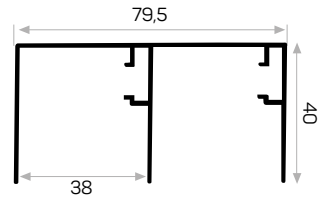

Ağırlık / Weight 0.696 kg/m
Paket Adedi / Quantity in Pack 4

6608

STOK ✓

Ağırlık / Weight 0.750 kg/m
Paket Adedi / Quantity in Pack 8

Sistemmobicci 6608 Üst Ray Dolap İçi Mek. Kod AM00407-024

5087

STOK ✓

Ağırlık / Weight 0.329 kg/m
Paket Adedi / Quantity in Pack 8