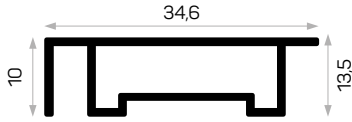

Ağırlık / Weight 0.374kg/m

Paket Adedi / Quantity in Pack 12

Ayna Çerçevesi / Mirror Profile

13524

YENİ
NEW

STOK ✓

Ağırlık / Weight 0.474 kg/m

Paket Adedi / Quantity in Pack 8