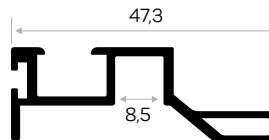

11807

STOK ✓

Ağırlık / Weight 0.516 kg/m
Paket Adedi / Quantity in Pack 6

Kil Fitil 67*800 Kod AM00207-004

Mob. Vega Serisi Stoper Fitili Kod AM00207-009

Ray Kpk Kalın Cam Fitili Kod AM00207-007

Vega Sürme Kapak Eko Kulp