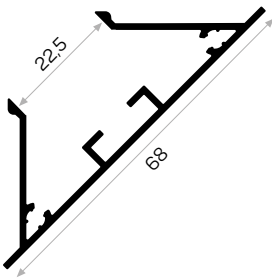

002

YENİ
NEW

STOK

Ağırlık / Weight 0.430 kg/m
Paket Adedi / Quantity in Pack
001 ile çalışır

003

YENİ
NEW

Ağırlık / Weight 0.499 kg/m
Paket Adedi / Quantity in Pack
001 ile çalışır

* Stokta bulunan ürünler işareti ile belirtilmektedir. The products always available in stock are indicated by .