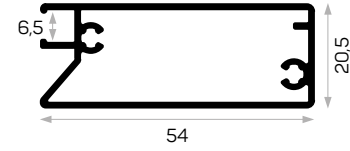

13933

YENİ
NEW

STOK ✓

Ağırlık / Weight 0.550kg/m

Paket Adedi / Quantity in Pack 4

Sert U Cam Fitili Kod AM00206-003

13917 ile beraber çalışır.