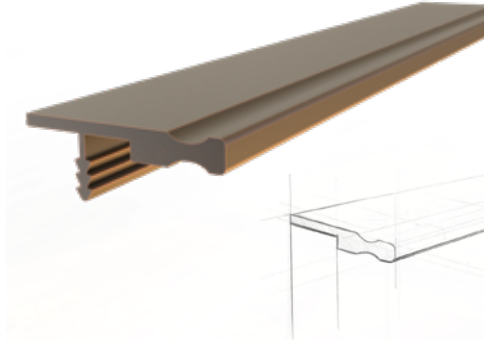

TASARIM TESCİLLİ ÜRÜN
2022 002611
Registered Design

* Stokta bulunan ürünler ☒ işareti ile belirtilmektedir. The products always available in stock are indicated by ☒.

* Aksesuarlar profil içeriğine dahil değildir, lütfen ayrıca sipariş ediniz. Accessories are not included in the profile, please order separately.