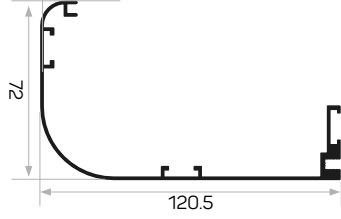

12-15'lik Duvar Kalınlığı Kullanılan Pervaz

12607

STOK ✓

Ağırlık / Weight 1.230 kg/m

Paket Adedi / Quantity in Pack 4

Mob. Kapı Kasası Köş. Pullu Kod AM00300-017

Mob. Kapı Kasası Köş. Kod AM00300-014

15-18'lik Duvar Kalınlığı Kullanılan Pervaz