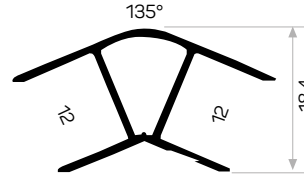

2749

STOK ✓

Ağırlık / Weight 0.280 kg/m
Paket Adedi / Quantity in Pack 8

2748

STOK ✓

Ağırlık / Weight 0.222 kg/m
Paket Adedi / Quantity in Pack 8

5619

STOK ✓

Ağırlık / Weight 0.188 kg/m
Paket Adedi / Quantity in Pack 10

Baza Ek Profili

4901

STOK ✓

Ağırlık / Weight 0.167 kg/m
Paket Adedi / Quantity in Pack 18

Mob. Hareketli Baza Fitili Kod AM00207-003

10073

STOK ✓

Ağırlık / Weight 0.197 kg/m
Paket Adedi / Quantity in Pack 16

11335

STOK ✓

Ağırlık / Weight 0.379 kg/m
Paket Adedi / Quantity in Pack 8

Mutfak Eyeve Altı Profili

0587

STOK ✓

Ağırlık / Weight 0.446 kg/m
Paket Adedi / Quantity in Pack 6

Mob. Baza Klipsi Kod AM00300-010

Mob. Baza Fitili Kod AM00207-002

Mob. Baza Klipsi
Baseboard Clip

4127

STOK ✓

Ağırlık / Weight 0.430 kg/m
Paket Adedi / Quantity in Pack 6

Mob. Baza Klipsi Kod AM00300-010

Mob. Baza Fitili Kod AM00207-002

Mob. Baza Klipsi
Baseboard Clip

* Stokta bulunan ürünler ✓ işareti ile belirtilmektedir. The products always available in stock are indicated by ✓.

* Aksesuarlar profil içeriğine dahil değildir, lütfen ayrıca sipariş ediniz. Accessories are not included in the profile, please order separately.