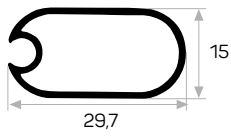

6568

STOK ✓

Ağırlık / Weight 0.244kg/m
Paket Adedi / Quantity in Pack 20

Mob.6568 Profil Fitili AM00207-013

6568
Profil
Fitili
Wick
For
6568
Profile

6575

STOK ✓

Ağırlık / Weight 0.251 kg/m
Paket Adedi / Quantity in Pack 20