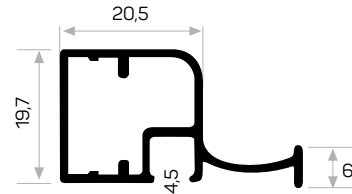

5413

STOK ✓

Ağırlık / Weight 0.359 kg/m

Paket Adedi / Quantity in Pack 10

Mob. Küçük Plastik Köşe Kod AM00306-011

U Cam Fitolü Kod AM00206-001

3020'nin Kulp Profili

Handle Profile for 3020