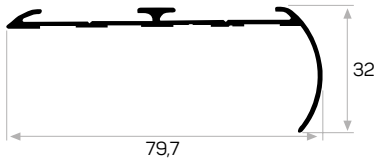

0723

Ağırlık / Weight 0.469kg/m
Paket Adedi / Quantity in Pack 4
Merdiven Fitili Kod AM00207-010

6557

STOK ✓

Ağırlık / Weight 0.279kg/m
Paket Adedi / Quantity in Pack 6