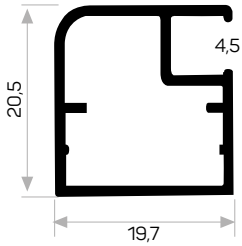

3020

STOK ✓

Ağırlık / Weight 0.292 kg/m

Paket Adedi / Quantity in Pack 12

Mob. Küçük Plastik Köşe Kod AM00306-011

U Cam Fitolü Kod AM00206-001

U Cam Fitolü
U Glass Wick

Mob. Küçük Plastik Köşe
Small Plastic Corner