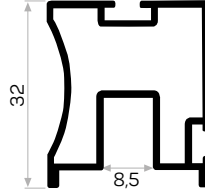

4110

Ağırlık / Weight	0.523 kg/m
Paket Adedi / Quantity in Pack	6
Kil Fitil 67*800 Kod AM00207-004	
Mob. Ray Kapak Bitiş Fitili Balonlu Kod AM00207-008	
Ray Kpk Kalın Cam Fitili Kod AM00207-007