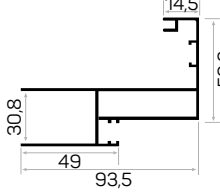

6682

STOK ✓

Ağırlık / Weight	1.043 kg/m
Paket Adedi / Quantity in Pack	1
Mob. Kapı Kasası Köş. Pullu Kod AM00300-017	
Mob. Kapı Kasası Köş. Kod AM00300-014	

6683 ile Beraber Çalışır
9-12'lik Duvar Kalınlığı Kullanılan Pervaz