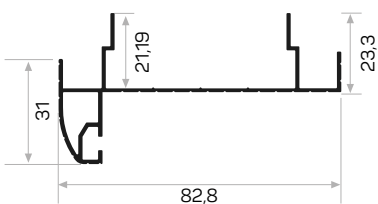

13112

Ağırlık / Weight 0.688 kg/m

Paket Adedi / Quantity in Pack 1

Çelik Kapı Kanat Profili