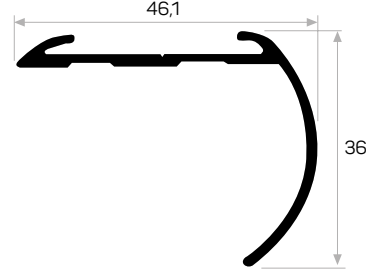

ZEMİN VE MERDİVEN PROFİLLERİ

Profiles For Floors &
Staircase

10134

STOK ✓

Ağırlık / Weight 0.227 kg/m
Paket Adedi / Quantity in Pack 8

0226

Ağırlık / Weight 0.366 kg/m
Paket Adedi / Quantity in Pack 6
Merdiven Fitili Kod AM00207-010