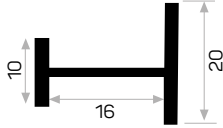

4119

Ağırlık / Weight 0.216 kg/m
Paket Adedi / Quantity in Pack 18

6797

STOK ✓

Ağırlık / Weight 0.140 kg/m
Paket Adedi / Quantity in Pack 18