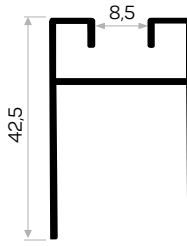

5141

Ağırlık / Weight	0.480 kg/m
Paket Adedi / Quantity in Pack	8
Kil Fitil 67*800 Kod AM00207-004	
Mob. Ray Kapak Bitiş Fitili Balonlu Kod AM00207-008	

4110

Ağırlık / Weight	0.523 kg/m
Paket Adedi / Quantity in Pack	6
Kil Fitil 67*800 Kod AM00207-004	
Mob. Ray Kapak Bitiş Fitili Balonlu Kod AM00207-008	
Ray Kpk Kalın Cam Fitili Kod AM00207-007	

4108

Ağırlık / Weight	0.329 kg/m
Paket Adedi / Quantity in Pack	9
Ray Kpk Kalın Cam Fitili Kod AM00207-007	

4107

Ağırlık / Weight	0.447 kg/m
Paket Adedi / Quantity in Pack	6
Ray Kpk Kalın Cam Fitili Kod AM00207-007	

4109

Ağırlık / Weight	0.451 kg/m
Paket Adedi / Quantity in Pack	9
Ray Kpk Kalın Cam Fitili Kod AM00207-007	

10805

STOK ✓

Ağırlık / Weight	0.467 kg/m
Paket Adedi / Quantity in Pack	9
Kil Fitil 67*800 Kod AM00207-004	
Mob. Ray Kapak Bitiş Fitili Balonlu Kod AM00207-008	

10803

STOK ✓

Ağırlık / Weight	0.264 kg/m
Paket Adedi / Quantity in Pack	16

10802

STOK ✓

Ağırlık / Weight	0.497 kg/m
Paket Adedi / Quantity in Pack	16

* Stokta bulunan ürünler ✓ işareti ile belirtilmektedir. The products always available in stock are indicated by ✓.

* Aksesuarlar profil içeriğine dahil değildir, lütfen ayrıca sipariş ediniz. Accessories are not included in the profile, please order separately.