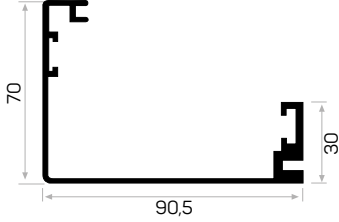

6681

STOK ✓

Ağırlık / Weight	1.176 kg/m
Paket Adedi / Quantity in Pack	1
Mob. Kapı Kasası Köş. Pullu Kod AM00300-017	
Mob. Kapı Kasası Köş. Kod AM00300-014	

6683 ile Beraber Çalışır
12-15'lik Duvar Kalınlığı Kullanılan Pervaz