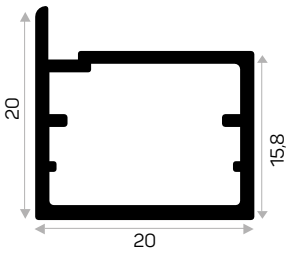

11714

STOK ✓

Ağırlık / Weight 0.268kg/m

Paket Adedi / Quantity in Pack 16

Mob. Küçük Plastik Köşe Kod AM00306-011

Cam Silikon İle Yapıştırılıyor.

Camı Yapıştırılır
Glued to glass

Mob. Küçük Plastik Köşe
Small Plastic Corner