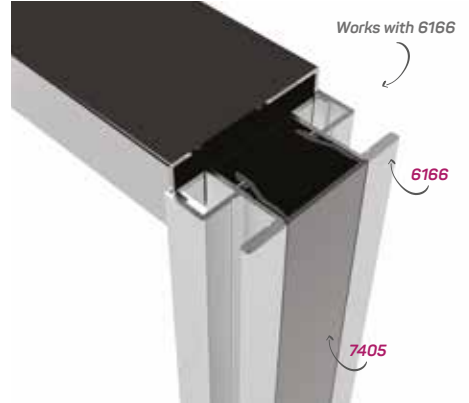

7405

STOK ✓

Ağırlık / Weight 0.219 kg/m
Paket Adedi / Quantity in Pack 12
6166 ile Beraber Çalışır.