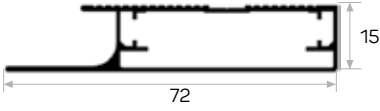

10745

STOK ✓

Ağırlık / Weight 0.630 kg/m

Paket Adedi / Quantity in Pack 4

Mob. Büyük Plastik Köşe Kod AM00306-007

Cam, Silikon İle Yapıştırılıyor.
7272 Profilin Kulp Profili