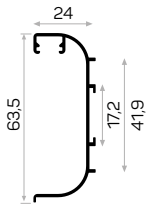

13949

YENİ
NEW

STOK ✓

Ağırlık / Weight 0.415 kg/m

Paket Adedi / Quantity in Pack 8

Led PLS Fitol Beyaz Kod AM00314-024