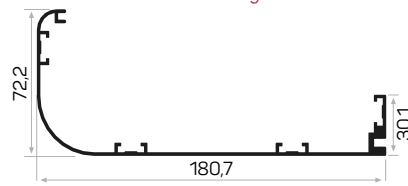

7747

STOK ✓

Ağırlık / Weight	1.856 kg/m
Paket Adedi / Quantity in Pack	2
Mob. Kapı Kasası Köş. Pullu Kod AM00300-017	
Mob. Kapı Kasası Köş. Kod AM00300-014	
Mob. Kapı Kasası Köş. L Bükümlü Pullu Kod AM00300-025	
<i>5855 İle Beraber Çalışır 21-24'lik Duvar Kalınlığı Kullanılan Pervaz</i>	