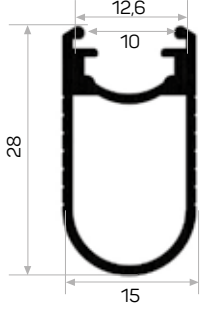

5941

Ağırlık / Weight	0.296 kg/m
Paket Adedi / Quantity in Pack	8

6658

STOK ☒

Ağırlık / Weight	0.145 kg/m
Paket Adedi / Quantity in Pack	12
Led PLS Fitol Beyaz AM00314-019