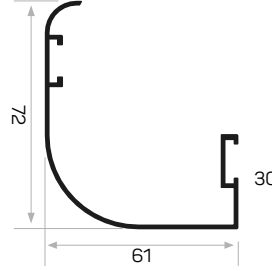

13496

YENİ
NEW

STOK ✓

Ağırlık / Weight 0,741 kg/m

Paket Adedi / Quantity in Pack 4

9-12'lik Duvar Kalınlığı Kullanılan Pervaz

13495

YENİ
NEW