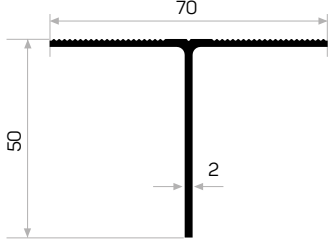

4293

Ağırlık / Weight	0.621 kg/m
Paket Adedi / Quantity in Pack	5

Sinterflex Montaj Profili