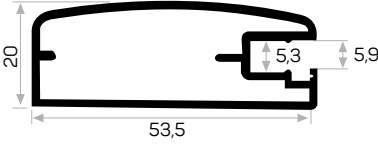

KAPAK PROFİLLERİ

Profiles For
Cupboard

5395

STOK ✓

Ağırlık / Weight	0.496 kg/m
Paket Adedi / Quantity in Pack	4
U Cam Fitolu Kod AM00206-001	
Mob. Büyük Plastik Köşe Kod AM00306-007	

Mob. Büyük Plastik Köşe
Large Plastic Corner