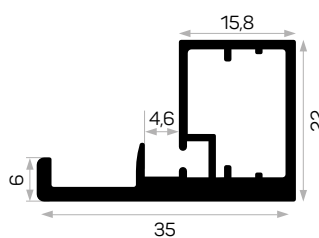

* Stokta bulunan ürünler ✓ işareti ile belirtilmektedir. The products always available in stock are indicated by ✓.

* Aksesuarlar profil içeriğine dahil değildir, lütfen ayrıca sipariş ediniz. Accessories are not included in the profile, please order separately.