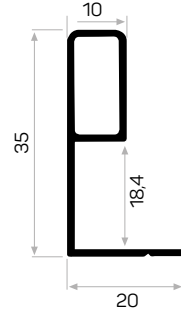

6925

Ağırlık / Weight 0.275 kg/m
Paket Adedi / Quantity in Pack 8