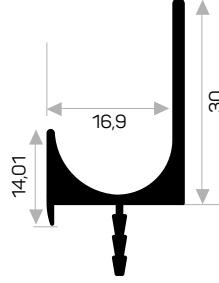

12570

STOK ✓

Ağırlık / Weight 0.399 kg/m
Paket Adedi / Quantity in Pack 8