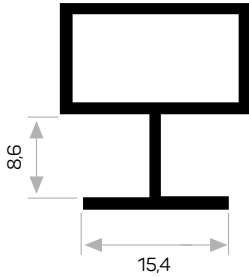

Handle Profile
for 4924

Mob. Büyük Plastik Köşe
Large Plastic Corner

Cam Yapıştırılır
Glued to glass

4171

STOK

Ağırlık / Weight 0.270 kg/m

Paket Adedi / Quantity in Pack 12

Plastik Kenar Bağlı. Kod A1201060000005