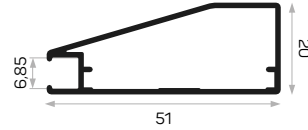

Ağırlık / Weight 0.374kg/m

Paket Adedi / Quantity in Pack 12

Ayna Çerçevesi / Mirror Profile

13524

YENİ
NEW

STOK ✓

Ağırlık / Weight 0.474 kg/m

Paket Adedi / Quantity in Pack 8